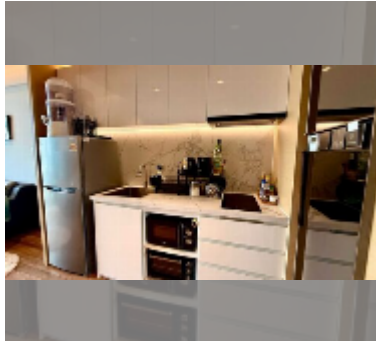

ขาย คอนโด 1 ห้องนอน 35 ตร.ม. ใน เบเวอร์ลี่ เมาน์เทน เบย์, พัทยา

฿ 4,500,000

UNIT PARAMETERS:

UID	FS-243196
สมบัติ	กรรมสิทธิ์ต่างชาติ
ห้องนอน	1 ห้องนอน
พื้นที่	35ตร.ม.
ชั้น	8
วิว	วิวในเมือง
quality	good
equipment: furniture, air conditioner, television, refrigerator	

PROJECT PARAMETERS:

ตำบล	พระตำหนัก
อาคาร	1
ชั้น	22
ปีที่ส่งมอบ	2023
ต้นทุนการให้บริการ	B 21,000/ปี

FACILITIES:

ข้อมูลทั่วไป: อาคารสูง, ที่จอดรถหลายชั้น.

สระว่ายน้ำ: สระว่ายน้ำ, สระว่ายน้ำบนชั้นดาดฟ้า,
สระว่ายน้ำไร้ขอบ, พื้นที่อาบแดด.

พักผ่อน: สวน.

สุขภาพ: ยิม, เซาว์น่า.

อื่นอีก: แผนกต้อนรับ, ลิฟต์, CCTV, รมก, มินิมาร์ท.