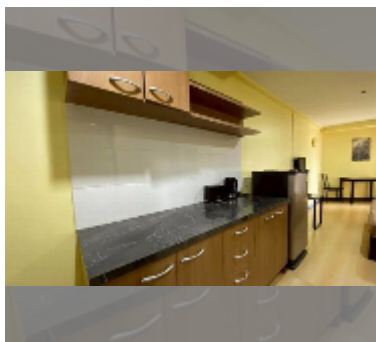

#### ПАРАМЕТРЫ ОБЪЕКТА:

UID	FS-243190
квота	иностранная квота
тип	студия
площадь	30м <sup>2</sup>
этаж	3
вид	вид на город
комплектация: мебель, кондиционер, телевизор, холодильник	