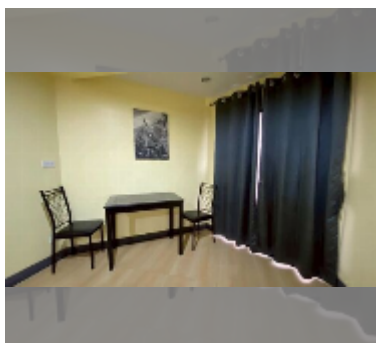

#### ПАРАМЕТРЫ ОБЪЕКТА:

UID	FS-243190
квота	иностранная квота
тип	студия
площадь	30м <sup>2</sup>
этаж	3
вид	вид на город
комплектация: мебель, кондиционер, телевизор, холодильник	