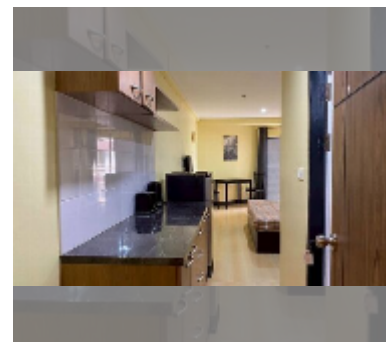

#### ПАРАМЕТРЫ ОБЪЕКТА:

UID	FS-243190
квота	иностранная квота
тип	студия
площадь	30м <sup>2</sup>
этаж	3
вид	вид на город
комплектация: мебель, кондиционер, телевизор, холодильник	