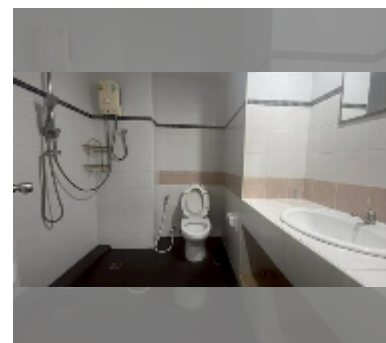

#### ПАРАМЕТРЫ ОБЪЕКТА:

UID	FS-243190
квота	иностранная квота
тип	студия
площадь	30м <sup>2</sup>
этаж	3
вид	вид на город
комплектация: мебель, кондиционер, телевизор, холодильник	