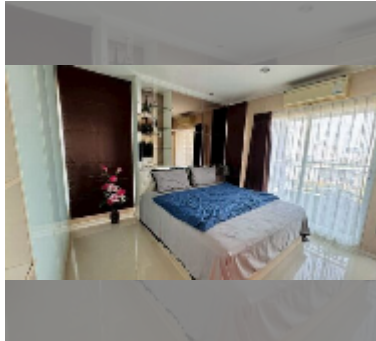

ขาย คอนโด 2 ห้องนอน 71 ตร.ม. ใน ลุมพินี พาร์ค บีช จอมเทียน, พัทยา

฿ 5,690,000

UNIT PARAMETERS:

UID	FS-243163
สมบัติ	กรรมสิทธิ์ต่างชาติ
ห้องนอน	2 ห้องนอน
พื้นที่	71ตร.ม.
ชั้น	17
วิว	วิวทะเล
quality	good
equipment: furniture, air conditioner, television, refrigerator	

PROJECT PARAMETERS:

ตำบล	จอมเทียน
อาคาร	3
ชั้น	30
ปีที่ส่งมอบ	2013
ต้นทุนการให้บริการ	B 34,080/ปี

FACILITIES:

ข้อมูลทั่วไป: อาคารสูง, เมตรถึงชายหาด: 50,
นาที่ถึงชายหาด: 1, ที่จอดรถแบบเปิดโล่ง,
ที่จอดรถหลายชั้น.

สระว่ายน้ำ: สระว่ายน้ำ, สระว่ายน้ำเด็ก,
สระว่ายน้ำบนชั้นดาดฟ้า, จากuzzi.
พักผ่อน: พักผ่อน, สวน, ซิลล์บนชั้นดาดฟ้า.
สุขภาพ: ยิม, เซาว์น่า.

อื่นอีก: แผนกต้อนรับ, คลับเฮาส์, ห้องประชุม, ห้องเกมส์,
สนามเด็กเล่น, CCTV, รมภ.