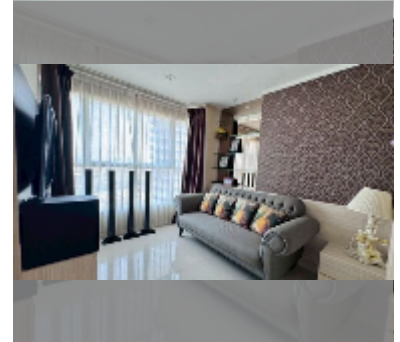

ขาย คอนโด 2 ห้องนอน 71 ตร.ม. ใน ลุมพินี พาร์ค บีช จอมเทียน, พัทยา

฿ 5,690,000

UNIT PARAMETERS:

UID	FS-243163
สมบัติ	กรรมสิทธิ์ต่างชาติ
ห้องนอน	2 ห้องนอน
พื้นที่	71ตร.ม.
ชั้น	17
วิว	วิวทะเล
quality	good
equipment: furniture, air conditioner, television, refrigerator	

PROJECT PARAMETERS:

ตำบล	จอมเทียน
อาคาร	3
ชั้น	30
ปีที่ส่งมอบ	2013
ต้นทุนการให้บริการ	B 34,080/ปี

FACILITIES:

ข้อมูลทั่วไป: อาคารสูง, เมตรถึงชายหาด: 50,
นาที่ถึงชายหาด: 1, ที่จอดรถแบบเปิดโล่ง,
ที่จอดรถหลายชั้น.

สระว่ายน้ำ: สระว่ายน้ำ, สระว่ายน้ำเด็ก,
สระว่ายน้ำบนชั้นดาดฟ้า, จากuzzi.
พักผ่อน: พักผ่อน, สวน, ซิลล์บนชั้นดาดฟ้า.
สุขภาพ: ยิม, เซาว์น่า.

อื่นอีก: แผนกต้อนรับ, คลับเฮาส์, ห้องประชุม, ห้องเกมส์,
สนามเด็กเล่น, CCTV, รมภ.