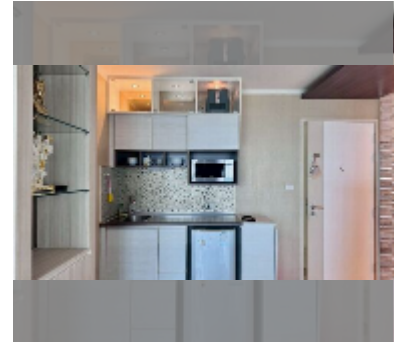

ขาย คอนโด 2 ห้องนอน 71 ตร.ม. ใน ลุมพินี พาร์ค บีช จอมเทียน, พัทยา

฿ 5,690,000

UNIT PARAMETERS:

UID	FS-243163
สมบัติ	กรรมสิทธิ์ต่างชาติ
ห้องนอน	2 ห้องนอน
พื้นที่	71ตร.ม.
ชั้น	17
วิว	วิวทะเล
quality	good
equipment: furniture, air conditioner, television, refrigerator	

PROJECT PARAMETERS:

ตำบล	จอมเทียน
อาคาร	3
ชั้น	30
ปีที่ส่งมอบ	2013
ต้นทุนการให้บริการ	B 34,080/ปี

FACILITIES:

ข้อมูลทั่วไป: อาคารสูง, เมตรถึงชายหาด: 50,
นาที่ถึงชายหาด: 1, ที่จอดรถแบบเปิดโล่ง,
ที่จอดรถหลายชั้น.

สระว่ายน้ำ: สระว่ายน้ำ, สระว่ายน้ำเด็ก,
สระว่ายน้ำบนชั้นดาดฟ้า, จากuzzi.
พักผ่อน: พักผ่อน, สวน, ซิลล์บนชั้นดาดฟ้า.
สุขภาพ: ยิม, เซาว์น่า.

อื่นอีก: แผนกต้อนรับ, คลับเฮาส์, ห้องประชุม, ห้องเกมส์,
สนามเด็กเล่น, CCTV, รมภ.