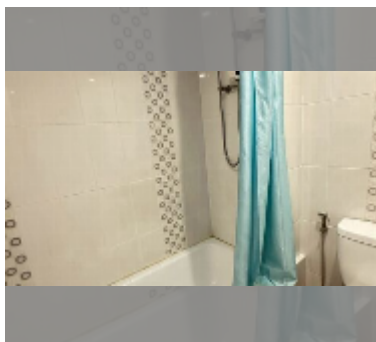

Продается квартира студия 27 м² в ЖК Jomtien beach condominium, Паттайя

฿ 1 250 000

ПАРАМЕТРЫ ОБЪЕКТА:

UID	FS-243160
квота	иностранная квота
тип	студия
площадь	27м²
этаж	13
вид	вид на море
состояние объекта	хорошее
комплектация: мебель, кондиционер, телевизор, стиральная машина, холодильник	

О ЖИЛОМ КОМПЛЕКСЕ (ДОМЕ):

район	Джомтьен
зданий	5
этажность	18
год сдачи	1993

УДОБСТВА:

Общие сведения: высотка, наземная парковка.

Бассейн: бассейн.

Зона отдыха: зона отдыха.

Секция здоровья: тренажерный зал.

Другое: видеонаблюдение, охрана, минимаркет.