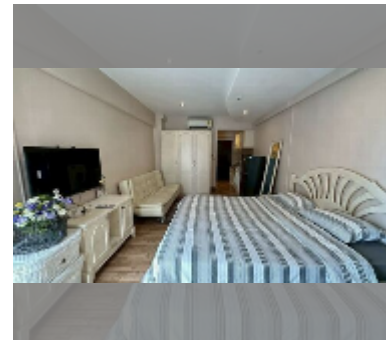

Продается квартира студия 27 м² в ЖК Jomtien beach condominium, Паттайя

฿ 1 250 000

ПАРАМЕТРЫ ОБЪЕКТА:

UID	FS-243160
квота	иностранная квота
тип	студия
площадь	27м²
этаж	13
вид	вид на море
состояние объекта	хорошее
комплектация: мебель, кондиционер, телевизор, стиральная машина, холодильник	

О ЖИЛОМ КОМПЛЕКСЕ (ДОМЕ):

район	Джомтьен
зданий	5
этажность	18
год сдачи	1993

УДОБСТВА:

Общие сведения: высотка, наземная парковка.

Бассейн: бассейн.

Зона отдыха: зона отдыха.

Секция здоровья: тренажерный зал.

Другое: видеонаблюдение, охрана, минимаркет.