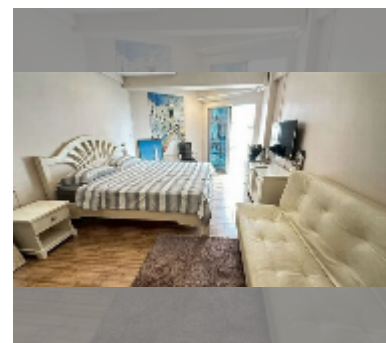

Продается квартира студия 27 м² в ЖК Jomtien beach condominium, Паттайя

฿ 1 250 000

ПАРАМЕТРЫ ОБЪЕКТА:

UID	FS-243160
квота	иностранная квота
тип	студия
площадь	27м²
этаж	13
вид	вид на море
состояние объекта	хорошее
комплектация: мебель, кондиционер, телевизор, стиральная машина, холодильник	

О ЖИЛОМ КОМПЛЕКСЕ (ДОМЕ):

район	Джомтьен
зданий	5
этажность	18
год сдачи	1993

УДОБСТВА:

Общие сведения: высотка, наземная парковка.

Бассейн: бассейн.

Зона отдыха: зона отдыха.

Секция здоровья: тренажерный зал.

Другое: видеонаблюдение, охрана, минимаркет.