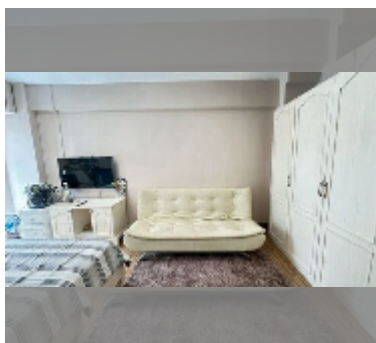

Продается квартира студия 27 м² в ЖК Jomtien beach condominium, Паттайя

฿ 1 250 000

ПАРАМЕТРЫ ОБЪЕКТА:

UID	FS-243160
квота	иностранная квота
тип	студия
площадь	27м²
этаж	13
вид	вид на море
состояние объекта	хорошее
комплектация: мебель, кондиционер, телевизор, стиральная машина, холодильник	

О ЖИЛОМ КОМПЛЕКСЕ (ДОМЕ):

район	Джомтьен
зданий	5
этажность	18
год сдачи	1993

УДОБСТВА:

Общие сведения: высотка, наземная парковка.

Бассейн: бассейн.

Зона отдыха: зона отдыха.

Секция здоровья: тренажерный зал.

Другое: видеонаблюдение, охрана, минимаркет.