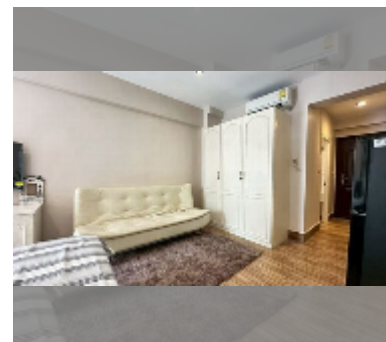

Продается квартира студия 27 м² в ЖК Jomtien beach condominium, Паттайя

฿ 1 250 000

ПАРАМЕТРЫ ОБЪЕКТА:

UID	FS-243160
квота	иностранная квота
тип	студия
площадь	27м²
этаж	13
вид	вид на море
состояние объекта	хорошее
комплектация: мебель, кондиционер, телевизор, стиральная машина, холодильник	

О ЖИЛОМ КОМПЛЕКСЕ (ДОМЕ):

район	Джомтьен
зданий	5
этажность	18
год сдачи	1993

УДОБСТВА:

Общие сведения: высотка, наземная парковка.

Бассейн: бассейн.

Зона отдыха: зона отдыха.

Секция здоровья: тренажерный зал.

Другое: видеонаблюдение, охрана, минимаркет.