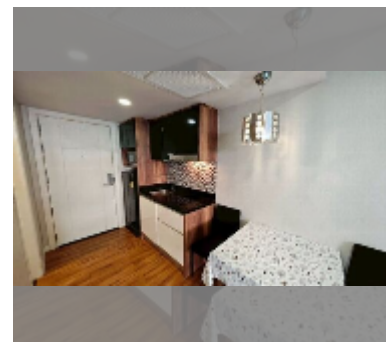

Продается квартира студия 25 м² в ЖК Dusit Grand Park, Паттайя

฿ 1590 000

ПАРАМЕТРЫ ОБЪЕКТА:

UID	FS-243156
квота	иностранная квота
тип	студия
площадь	25м²
этаж	1
вид	вид на сад
состояние объекта	хорошее
комплектация:	мебель, кондиционер, телевизор, холодильник

О ЖИЛОМ КОМПЛЕКСЕ (ДОМЕ):

район	Джомтьен
зданий	6
этажность	8
год сдачи	2015
обслуживание	฿ 10 500/год

УДОБСТВА:

Общие сведения: резорт, метров до пляжа: 500, минут до пляжа: 10, подземная парковка, наземная парковка.

Бассейн: бассейн, детский бассейн, водные горки, водопад, джакузи.

Зона отдыха: зона отдыха, сад.

Секция здоровья: тренажерный зал, сауна.

Другое: лобби, клубный дом, видеонаблюдение, охрана, рум сервис.