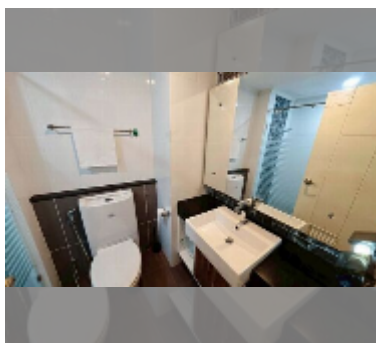

Продается квартира студия 25 м² в ЖК Dusit Grand Park, Паттайя

฿ 1590 000

ПАРАМЕТРЫ ОБЪЕКТА:

UID	FS-243156
квота	иностранная квота
тип	студия
площадь	25м²
этаж	1
вид	вид на сад
состояние объекта	хорошее
комплектация:	мебель, кондиционер, телевизор, холодильник

О ЖИЛОМ КОМПЛЕКСЕ (ДОМЕ):

район	Джомтьен
зданий	6
этажность	8
год сдачи	2015
обслуживание	฿ 10 500/год

УДОБСТВА:

Общие сведения: резорт, метров до пляжа: 500, минут до пляжа: 10, подземная парковка, наземная парковка.

Бассейн: бассейн, детский бассейн, водные горки, водопад, джакузи.

Зона отдыха: зона отдыха, сад.

Секция здоровья: тренажерный зал, сауна.

Другое: лобби, клубный дом, видеонаблюдение, охрана, рум сервис.