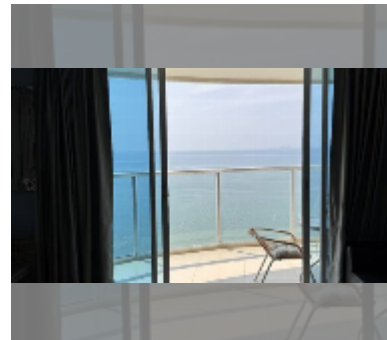

Продается квартира 1 спальня 70 м² в ЖК Sands Condominium, Паттайя

฿ 11 280 000

ПАРАМЕТРЫ ОБЪЕКТА:

UID FS-243117

квота иностранная квота

тип 1 спальня

площадь 70м²

этаж 24

вид вид на море

состояние хорошее

объекта

комплектация: мебель, кондиционер,

телевизор, стиральная машина,

холодильник

О ЖИЛОМ КОМПЛЕКСЕ (ДОМЕ):

район Пратамнак

зданий 1

этажность 27

год сдачи 2017

УДОБСТВА:

Общие сведения: высотка, метров до пляжа: 50, минут до пляжа: 1, наземная парковка, крытая парковка.

Бассейн: бассейн на крыше, панорамный бассейн, зона загара.

Зона отдыха: зона отдыха на крыше.

Секция здоровья: тренажерный зал, сауна, хамам.

Другое: лобби, видеонаблюдение, охрана.