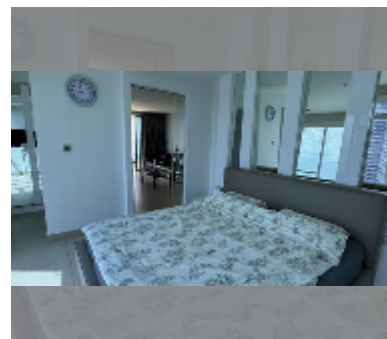

Продается квартира 1 спальня 70 м² в ЖК Sands Condominium, Паттайя

฿ 11 280 000

ПАРАМЕТРЫ ОБЪЕКТА:

UID FS-243117

квота иностранная квота

тип 1 спальня

площадь 70м²

этаж 24

вид вид на море

состояние хорошее

объекта

комплектация: мебель, кондиционер,

телевизор, стиральная машина,

холодильник

О ЖИЛОМ КОМПЛЕКСЕ (ДОМЕ):

район Пратамнак

зданий 1

этажность 27

год сдачи 2017

УДОБСТВА:

Общие сведения: высотка, метров до пляжа: 50, минут до пляжа: 1, наземная парковка, крытая парковка.

Бассейн: бассейн на крыше, панорамный бассейн, зона загара.

Зона отдыха: зона отдыха на крыше.

Секция здоровья: тренажерный зал, сауна, хамам.

Другое: лобби, видеонаблюдение, охрана.