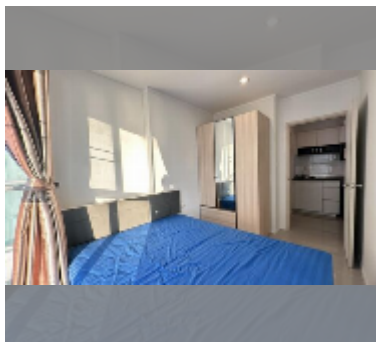

ขาย คอนโด 1 ห้องนอน 29 ตร.ม. ใน ลุมพินี พาร์ค บีช จอมเทียน, พัทยา

฿ 2,090,000

UNIT PARAMETERS:

UID	FS-243102
สมบัติ	กรรมสิทธิ์คนไทย
ห้องนอน	1 ห้องนอน
พื้นที่	29ตร.ม.
ชั้น	23
วิว	วิวในเมือง

PROJECT PARAMETERS:

ตำบล	จอมเทียน
อาคาร	3
ชั้น	30
ปีที่ส่งมอบ	2013
ต้นทุนการให้บริการ	B 13,920/ปี

FACILITIES:

ข้อมูลทั่วไป: อาคารสูง, เมตรถึงชายหาด: 50,

นาทีถึงชายหาด: 1, ที่จอดรถแบบเปิดโล่ง,
ที่จอดรถหลายชั้น.

สระว่ายน้ำ: สระว่ายน้ำ, สระว่ายน้ำเด็ก,
สระว่ายน้ำบนชั้นดาดฟ้า, จากuzzi.

พักผ่อน: พักผ่อน, สวน, ซิลล์บนชั้นดาดฟ้า.

สุขภาพ: ยิม, เซาว์น่า.

อื่น: แผนกต้อนรับ, คลับเฮาส์, ห้องประชุม, ห้องเกมส์,
สนามเด็กเล่น, CCTV, รมภ.