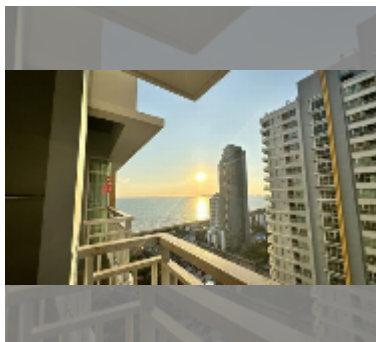

ขาย คอนโด 1 ห้องนอน 29 ตร.ม. ใน ลุมพินี พาร์ค บีช จอมเทียน, พัทยา

฿ 2,090,000

UNIT PARAMETERS:

UID	FS-243102
สมบัติ	กรรมสิทธิ์คนไทย
ห้องนอน	1 ห้องนอน
พื้นที่	29ตร.ม.
ชั้น	23
วิว	วิวในเมือง

PROJECT PARAMETERS:

ตำบล	จอมเทียน
อาคาร	3
ชั้น	30
ปีที่ส่งมอบ	2013
ต้นทุนการให้บริการ	B 13,920/ปี

FACILITIES:

ข้อมูลทั่วไป: อาคารสูง, เมตรถึงชายหาด: 50,

นาทีถึงชายหาด: 1, ที่จอดรถแบบเปิดโล่ง,
ที่จอดรถหลายชั้น.

สระว่ายน้ำ: สระว่ายน้ำ, สระว่ายน้ำเด็ก,
สระว่ายน้ำบนชั้นดาดฟ้า, จากuzzi.

พักผ่อน: พักผ่อน, สวน, ซิลล์บนชั้นดาดฟ้า.

สุขภาพ: ยิม, เซาว์น่า.

อื่น: แผนกต้อนรับ, คลับเฮาส์, ห้องประชุม, ห้องเกมส์,
สนามเด็กเล่น, CCTV, รมภ.