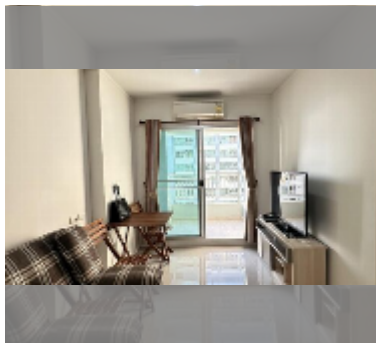

ขาย คอนโด 1 ห้องนอน 29 ตร.ม. ใน ลุมพินี พาร์ค บีช จอมเทียน, พัทยา

฿ 2,090,000

UNIT PARAMETERS:

UID	FS-243102
สมบัติ	กรรมสิทธิ์คนไทย
ห้องนอน	1 ห้องนอน
พื้นที่	29ตร.ม.
ชั้น	23
วิว	วิวในเมือง

PROJECT PARAMETERS:

พักผ่อน: พักผ่อน, สวน, ซิลล์บนชั้นดาดฟ้า.

สุขภาพ: ยิม, เซาว์น่า.

อื่น: แผนกต้อนรับ, คลับเฮาส์, ห้องประชุม, ห้องเกมส์,
สนามเด็กเล่น, CCTV, รมภ.

รายละเอียด