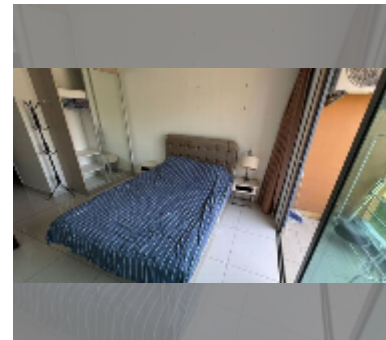

Продается квартира студия 26 м² в ЖК Laguna Beach Resort 2, Паттайя

฿ 1 365 000

ПАРАМЕТРЫ ОБЪЕКТА:

UID	FS-243100
квота	иностранная квота
тип	студия
площадь	26м²
этаж	2
вид	вид на город

О ЖИЛОМ КОМПЛЕКСЕ (ДОМЕ):

район	Джомтьен
зданий	4
этажность	8
год сдачи	2016

УДОБСТВА:

Общие сведения: резорт, метров до пляжа: 700, минут до пляжа: 10, подземная парковка.

Бассейн: бассейн, детский бассейн, водные горки, водопад, джакузи, бар у бассейна.

Зона отдыха: зона отдыха, сад.

Секция здоровья: тренажерный зал, сауна, массаж.

Другое: рецепция, лобби, клубный дом, детская площадка, видеонаблюдение, охрана, минимаркет, прачечная.