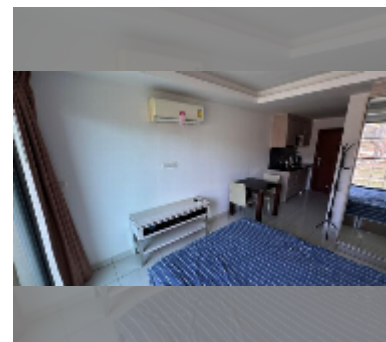

Продается квартира студия 26 м² в ЖК Laguna Beach Resort 2, Паттайя

฿ 1 150 000

ПАРАМЕТРЫ ОБЪЕКТА:

UID	FS-243100
квота	иностранная квота
тип	студия
площадь	26м ²
этаж	2
вид	вид на город

О ЖИЛОМ КОМПЛЕКСЕ (ДОМЕ):

район	Джомтьен
зданий	4
этажность	8
год сдачи	2016

УДОБСТВА:

Общие сведения: резорт, метров до пляжа: 700, минут до пляжа: 10, подземная парковка.

Бассейн: бассейн, детский бассейн, водные горки, водопад, джакузи, бар у бассейна.

Зона отдыха: зона отдыха, сад.

Секция здоровья: тренажерный зал, сауна, массаж.

Другое: рецепция, лобби, клубный дом, детская площадка, видеонаблюдение, охрана, минимаркет, прачечная.

[подробнее](#)