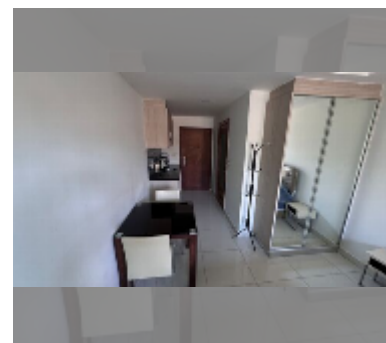

Продается квартира студия 26 м² в ЖК Laguna Beach Resort 2, Паттайя

฿ 1 365 000

ПАРАМЕТРЫ ОБЪЕКТА:

UID	FS-243100
квота	иностранная квота
тип	студия
площадь	26м²
этаж	2
вид	вид на город

О ЖИЛОМ КОМПЛЕКСЕ (ДОМЕ):

район	Джомтьен
зданий	4
этажность	8
год сдачи	2016

УДОБСТВА:

Общие сведения: резорт, метров до пляжа: 700, минут до пляжа: 10, подземная парковка.

Бассейн: бассейн, детский бассейн, водные горки, водопад, джакузи, бар у бассейна.

Зона отдыха: зона отдыха, сад.

Секция здоровья: тренажерный зал, сауна, массаж.

Другое: рецепция, лобби, клубный дом, детская площадка, видеонаблюдение, охрана, минимаркет, прачечная.