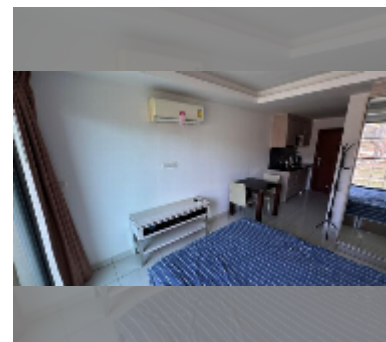

Продается квартира студия 26 м² в ЖК Laguna Beach Resort 2, Паттайя

฿ 1 365 000

ПАРАМЕТРЫ ОБЪЕКТА:

UID	FS-243100
квота	иностранная квота
тип	студия
площадь	26м ²
этаж	2
вид	вид на город

О ЖИЛОМ КОМПЛЕКСЕ (ДОМЕ):

район	Джомтьен
зданий	4
этажность	8
год сдачи	2016

УДОБСТВА:

Общие сведения: резорт, метров до пляжа: 700, минут до пляжа: 10, подземная парковка.

Бассейн: бассейн, детский бассейн, водные горки, водопад, джакузи, бар у бассейна.

Зона отдыха: зона отдыха, сад.

Секция здоровья: тренажерный зал, сауна, массаж.

Другое: рецепция, лобби, клубный дом, детская площадка, видеонаблюдение, охрана, минимаркет, прачечная.

подробнее