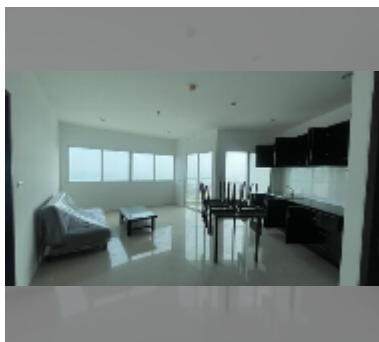

Продается квартира 2 спальни 70 м² в ЖК AD Hyatt Condominium, Паттайя

฿ 5 020 000

ПАРАМЕТРЫ ОБЪЕКТА:

UID	FS-243057
квота	тайская квота
тип	2 спальни
площадь	70м²
этаж	33
вид	вид на море

О ЖИЛОМ КОМПЛЕКСЕ (ДОМЕ):

район	Вонгамат
зданий	1
этажность	33
год сдачи	2011
обслуживание	฿ 21 000/год

УДОБСТВА:

Общие сведения: высотка, метров до пляжа: 500, минут до пляжа: 8, подземная парковка, наземная парковка.

Бассейн: бассейн, детский бассейн.

Зона отдыха: зона отдыха, сад.

Секция здоровья: тренажерный зал.

Другое: рецепция, лобби, переговорная комната, видеонаблюдение, охрана, прачечная.