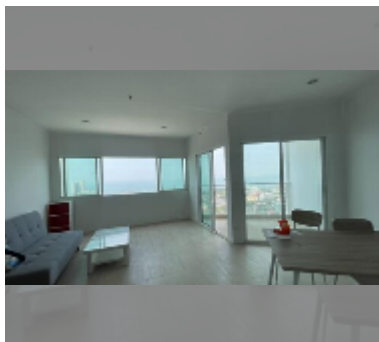

Продается квартира 2 спальни 70 м² в ЖК AD Hyatt Condominium, Паттайя

฿ 5 020 000

ПАРАМЕТРЫ ОБЪЕКТА:

UID	FS-243057
квота	тайская квота
тип	2 спальни
площадь	70м²
этаж	33
вид	вид на море

О ЖИЛОМ КОМПЛЕКСЕ (ДОМЕ):

район	Вонгамат
зданий	1
этажность	33
год сдачи	2011
обслуживание	฿ 21 000/год

УДОБСТВА:

Общие сведения: высотка, метров до пляжа: 500, минут до пляжа: 8, подземная парковка, наземная парковка.

Бассейн: бассейн, детский бассейн.

Зона отдыха: зона отдыха, сад.

Секция здоровья: тренажерный зал.

Другое: рецепция, лобби, переговорная комната, видеонаблюдение, охрана, прачечная.