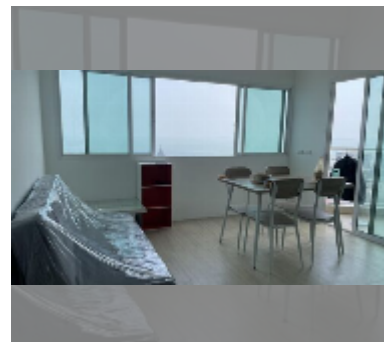

Продается квартира 2 спальни 70 м² в ЖК AD Hyatt Condominium, Паттайя

฿ 5 020 000

ПАРАМЕТРЫ ОБЪЕКТА:

UID	FS-243057
квота	тайская квота
тип	2 спальни
площадь	70м²
этаж	33
вид	вид на море

О ЖИЛОМ КОМПЛЕКСЕ (ДОМЕ):

район	Вонгамат
зданий	1
этажность	33
год сдачи	2011
обслуживание	฿ 21 000/год

УДОБСТВА:

Общие сведения: высотка, метров до пляжа: 500, минут до пляжа: 8, подземная парковка, наземная парковка.

Бассейн: бассейн, детский бассейн.

Зона отдыха: зона отдыха, сад.

Секция здоровья: тренажерный зал.

Другое: рецепция, лобби, переговорная комната, видеонаблюдение, охрана, прачечная.