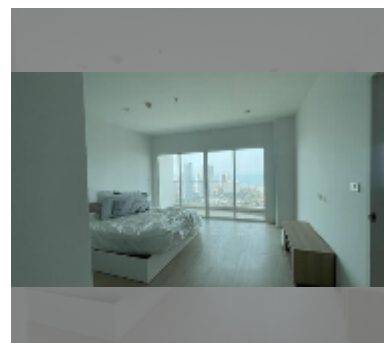

Продается квартира 2 спальни 70 м² в ЖК AD Hyatt Condominium, Паттайя

฿ 5 020 000

ПАРАМЕТРЫ ОБЪЕКТА:

UID	FS-243057
квота	тайская квота
тип	2 спальни
площадь	70м²
этаж	33
вид	вид на море

О ЖИЛОМ КОМПЛЕКСЕ (ДОМЕ):

район	Вонгамат
зданий	1
этажность	33
год сдачи	2011
обслуживание	฿ 21 000/год

УДОБСТВА:

Общие сведения: высотка, метров до пляжа: 500, минут до пляжа: 8, подземная парковка, наземная парковка.

Бассейн: бассейн, детский бассейн.

Зона отдыха: зона отдыха, сад.

Секция здоровья: тренажерный зал.

Другое: рецепция, лобби, переговорная комната, видеонаблюдение, охрана, прачечная.