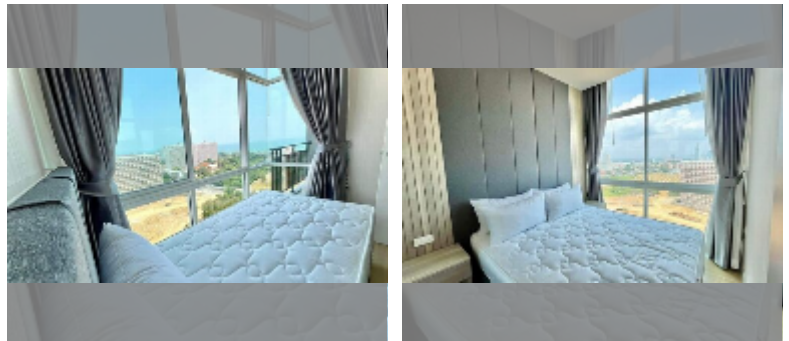

公寓 for sale 2间卧室 39 平方米 在 The Twin Tower Jomtien, Pattaya

฿ 3,790,000

UNIT PARAMETERS:

UID	FS-243056
所有权	泰国所有权
类型	2间卧室
面积	39平方米
楼层	16
风景	城市景

PROJECT PARAMETERS:

地区	乔木提恩
楼房	2
楼层	31
交付年份	2015
服务	B 11,700/year

FACILITIES:

一般信息: 高楼, 米到海滩: 500, 室外停车场, 有盖停车场.

游泳池: 游泳池.

卫生区: 健身房.

其他: 接待, 大堂, 中央电视台, 安全, 洗衣店.

细节