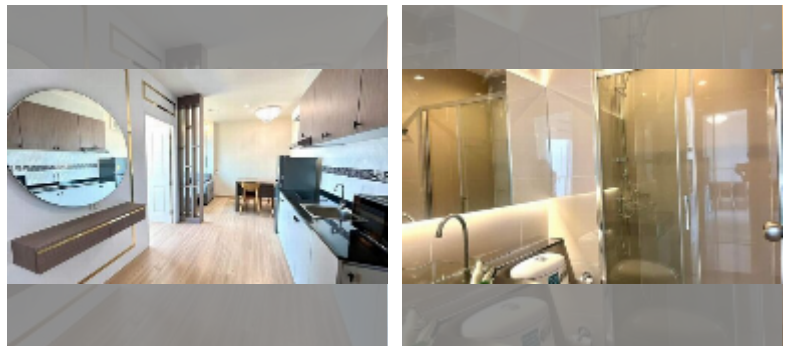

公寓 for sale 2间卧室 39 平方米 在 The Twin Tower Jomtien, Pattaya

฿ 3,790,000

UNIT PARAMETERS:

UID	FS-243056
所有权	泰国所有权
类型	2间卧室
面积	39平方米
楼层	16
风景	城市景

PROJECT PARAMETERS:

地区	乔木提恩
楼房	2
楼层	31
交付年份	2015
服务	B 11,700/year

FACILITIES:

一般信息: 高楼, 米到海滩: 500, 室外停车场, 有盖停车场.

游泳池: 游泳池.

卫生区: 健身房.

其他: 接待, 大堂, 中央电视台, 安全, 洗衣店.

细节