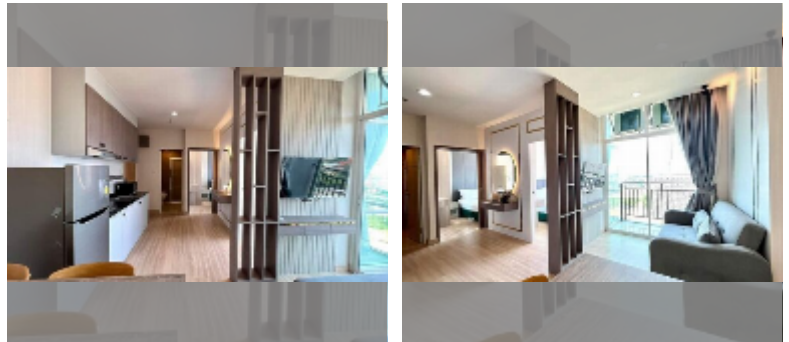

公寓 for sale 2间卧室 39 平方米 在 The Twin Tower Jomtien, Pattaya

฿ 3,790,000

UNIT PARAMETERS:

UID	FS-243056
所有权	泰国所有权
类型	2间卧室
面积	39平方米
楼层	16
风景	城市景

PROJECT PARAMETERS:

地区	乔木提恩
楼房	2
楼层	31
交付年份	2015
服务	B 11,700/year

FACILITIES:

一般信息: 高楼, 米到海滩: 500, 室外停车场, 有盖停车场.

游泳池: 游泳池.

卫生区: 健身房.

其他: 接待, 大堂, 中央电视台, 安全, 洗衣店.

细节