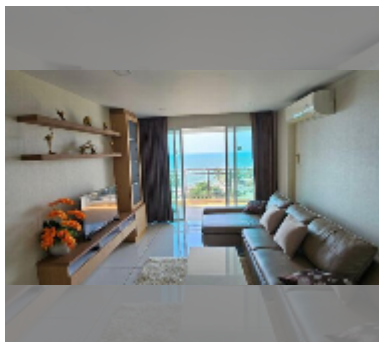

Продается квартира 2 спальни 78 м² в ЖК Whale Marina Condo, Паттайя

฿ 9 300 000

ПАРАМЕТРЫ ОБЪЕКТА:

UID	FS-243054
квота	иностранная квота
тип	2 спальни
площадь	78м²
этаж	7
вид	вид на море
состояние объекта	хорошее
комплектация: мебель, кондиционер, телевизор, холодильник	

О ЖИЛОМ КОМПЛЕКСЕ (ДОМЕ):

район	Наджомтьен
зданий	3
этажность	8
год сдачи	2019
обслуживание	฿ 42 120/год

УДОБСТВА:

Общие сведения: малоэтажный, метров до пляжа: 500, наземная парковка, крытая парковка.

Бассейн: бассейн.

Зона отдыха: сад, зона барбекю.

Секция здоровья: тренажерный зал, сауна.

Другое: видеонаблюдение, охрана.