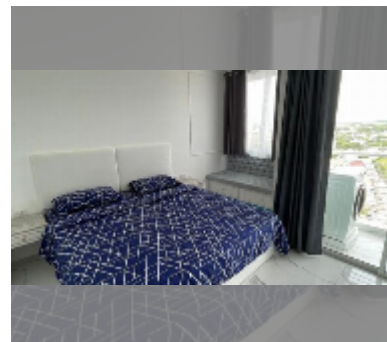

Продается квартира студия 23 м² в ЖК Empire Tower Pattaya, Паттайя

฿ 2 480 000

ПАРАМЕТРЫ ОБЪЕКТА:

UID	FS-243053
квота	иностранная квота
тип	студия
площадь	23м²
этаж	21
вид	вид на город

О ЖИЛОМ КОМПЛЕКСЕ (ДОМЕ):

район	Джомтьен
зданий	1
этажность	24
год сдачи	2023
обслуживание	฿ 15 180/год

УДОБСТВА:

Общие сведения: высотка,

многоуровневая парковка, крытая парковка.

Бассейн: бассейн, детский бассейн, бассейн на крыше, панорамный бассейн, зона загара.

Зона отдыха: зона отдыха, сад, зона отдыха на крыше.

Секция здоровья: тренажерный зал, сауна.

Другое: рецепция, лобби, клубный дом, детская площадка, видеонаблюдение, охрана.