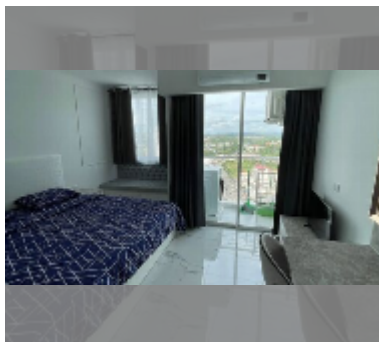

Продается квартира студия 23 м² в ЖК Empire Tower Pattaya, Паттайя

฿ 2 480 000

ПАРАМЕТРЫ ОБЪЕКТА:

UID	FS-243053
квота	иностранная квота
тип	студия
площадь	23м²
этаж	21
вид	вид на город

О ЖИЛОМ КОМПЛЕКСЕ (ДОМЕ):

район	Джомтьен
зданий	1
этажность	24
год сдачи	2023
обслуживание	฿ 15 180/год

УДОБСТВА:

Общие сведения: высотка,

многоуровневая парковка, крытая парковка.

Бассейн: бассейн, детский бассейн, бассейн на крыше, панорамный бассейн, зона загара.

Зона отдыха: зона отдыха, сад, зона отдыха на крыше.

Секция здоровья: тренажерный зал, сауна.

Другое: рецепция, лобби, клубный дом, детская площадка, видеонаблюдение, охрана.