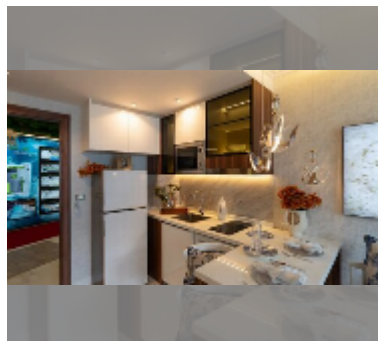

Продается квартира 1 спальня 32 м² в ЖК The Riviera Beverly Hills Residences, Паттайя

฿ 3 675 000

ПАРАМЕТРЫ ОБЪЕКТА:

UID	FS-243032
квота	иностранная квота
тип	1 спальня
площадь	32м²
этаж	3
вид	вид на город

О ЖИЛОМ КОМПЛЕКСЕ (ДОМЕ):

район	Джомтьен
зданий	3
начало	2024
строительства	
год сдачи	2028
обслуживание	฿ 23 040/год

УДОБСТВА:

Общие сведения: резорт, разрешены домашние животные, многоуровневая парковка, крытая парковка.

Бассейн: бассейн, бассейн на крыше, водные горки, джакузи, зона загара.

Зона отдыха: зона отдыха, сад, зона отдыха на крыше.

Секция здоровья: тренажерный зал, сауна, стим-сауна, теннисный корт.

Другое: лобби, клубный дом, переговорная комната, детская площадка, видеонаблюдение, охрана, минимаркет, гольф.