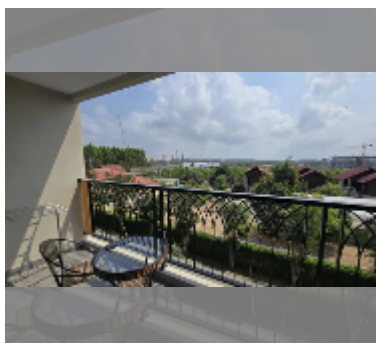

Продается квартира 2 спальни 65 м² в ЖК Dusit Grand Park, Паттайя

฿ 5 750 000

ПАРАМЕТРЫ ОБЪЕКТА:

UID	FS-243019
квота	иностранная квота
тип	2 спальни
площадь	65м ²
этаж	3
вид	вид на город

О ЖИЛОМ КОМПЛЕКСЕ (ДОМЕ):

район	Джомтьен
зданий	6
этажность	8
год сдачи	2015
обслуживание	฿ 27 300/год

УДОБСТВА:

Общие сведения: резорт, метров до пляжа: 500, минут до пляжа: 10, подземная парковка, наземная парковка.

Бассейн: бассейн, детский бассейн, водные горки, водопад, джакузи.

Зона отдыха: зона отдыха, сад.

Секция здоровья: тренажерный зал, сауна.

Другое: лобби, клубный дом, видеонаблюдение, охрана, рум сервис.

подробнее