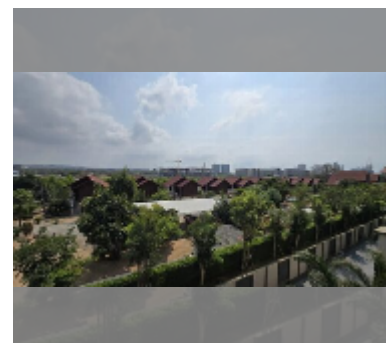

Продается квартира 2 спальни 65 м² в ЖК Dusit Grand Park, Паттайя

฿ 5 750 000

ПАРАМЕТРЫ ОБЪЕКТА:

UID	FS-243019
квота	иностранная квота
тип	2 спальни
площадь	65м ²
этаж	3
вид	вид на город

О ЖИЛОМ КОМПЛЕКСЕ (ДОМЕ):

район	Джомтьен
зданий	6
этажность	8
год сдачи	2015
обслуживание	฿ 27 300/год

УДОБСТВА:

Общие сведения: резорт, метров до пляжа: 500, минут до пляжа: 10, подземная парковка, наземная парковка.

Бассейн: бассейн, детский бассейн, водные горки, водопад, джакузи.

Зона отдыха: зона отдыха, сад.

Секция здоровья: тренажерный зал, сауна.

Другое: лобби, клубный дом, видеонаблюдение, охрана, рум сервис.

подробнее