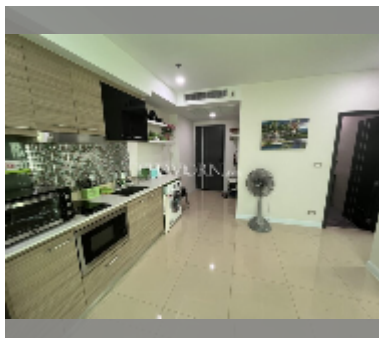

Продается квартира 1 спальня 45 м² в ЖК Dusit Grand Condo View, Паттайя

฿ 4 170 000

ПАРАМЕТРЫ ОБЪЕКТА:

UID	FS-242986
квота	иностранная квота
тип	1 спальня
площадь	45м²
этаж	26
вид	вид на море

О ЖИЛОМ КОМПЛЕКСЕ (ДОМЕ):

район	Джомтьен
зданий	1
этажность	36
год сдачи	2016
обслуживание	฿ 21 600/год

УДОБСТВА:

Общие сведения: высотка, метров до пляжа: 300, подземная парковка, наземная парковка.

Бассейн: бассейн, детский бассейн, водопад, джакузи.

Секция здоровья: тренажерный зал.

Другое: рецепция, видеонаблюдение, охрана, минимаркет, прачечная.