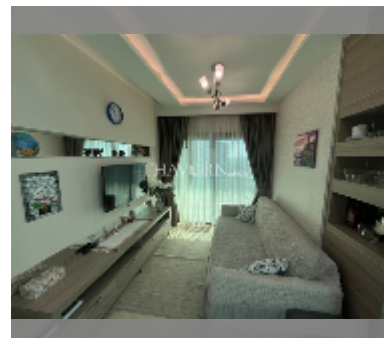

Продается квартира 1 спальня 45 м² в ЖК Dusit Grand Condo View, Паттайя

฿ 4 170 000

ПАРАМЕТРЫ ОБЪЕКТА:

UID	FS-242986
квота	иностранная квота
тип	1 спальня
площадь	45м²
этаж	26
вид	вид на море

О ЖИЛОМ КОМПЛЕКСЕ (ДОМЕ):

район	Джомтьен
зданий	1
этажность	36
год сдачи	2016
обслуживание	฿ 21 600/год

УДОБСТВА:

Общие сведения: высотка, метров до пляжа: 300, подземная парковка, наземная парковка.

Бассейн: бассейн, детский бассейн, водопад, джакузи.

Секция здоровья: тренажерный зал.

Другое: рецепция, видеонаблюдение, охрана, минимаркет, прачечная.