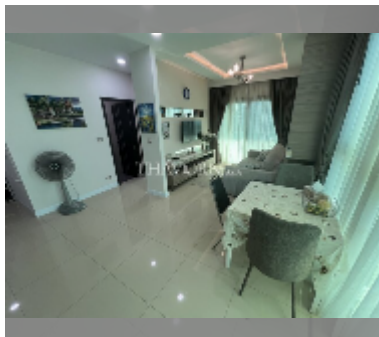

Продается квартира 1 спальня 45 м² в ЖК Dusit Grand Condo View, Паттайя

฿ 4 170 000

ПАРАМЕТРЫ ОБЪЕКТА:

UID	FS-242986
квота	иностранная квота
тип	1 спальня
площадь	45м²
этаж	26
вид	вид на море

О ЖИЛОМ КОМПЛЕКСЕ (ДОМЕ):

район	Джомтьен
зданий	1
этажность	36
год сдачи	2016
обслуживание	฿ 21 600/год

УДОБСТВА:

Общие сведения: высотка, метров до пляжа: 300, подземная парковка, наземная парковка.

Бассейн: бассейн, детский бассейн, водопад, джакузи.

Секция здоровья: тренажерный зал.

Другое: рецепция, видеонаблюдение, охрана, минимаркет, прачечная.