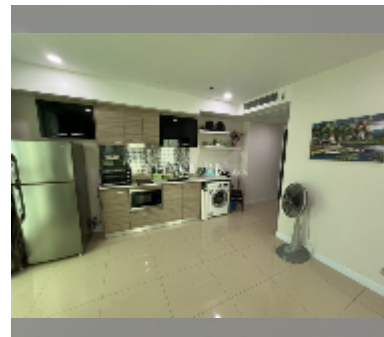

Продается квартира 1 спальня 45 м² в ЖК Dusit Grand Condo View, Паттайя

฿ 4 170 000

ПАРАМЕТРЫ ОБЪЕКТА:

UID	FS-242986
квота	иностранная квота
тип	1 спальня
площадь	45м²
этаж	26
вид	вид на море

О ЖИЛОМ КОМПЛЕКСЕ (ДОМЕ):

район	Джомтьен
зданий	1
этажность	36
год сдачи	2016
обслуживание	฿ 21 600/год

УДОБСТВА:

Общие сведения: высотка, метров до пляжа: 300, подземная парковка, наземная парковка.

Бассейн: бассейн, детский бассейн, водопад, джакузи.

Секция здоровья: тренажерный зал.

Другое: рецепция, видеонаблюдение, охрана, минимаркет, прачечная.