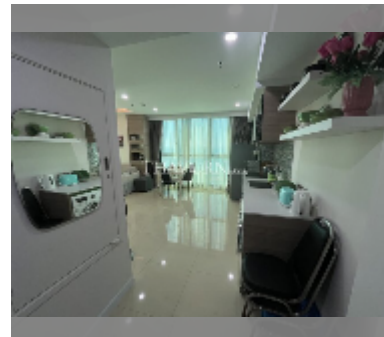

Продается квартира 1 спальня 45 м² в ЖК Dusit Grand Condo View, Паттайя

฿ 4 170 000

ПАРАМЕТРЫ ОБЪЕКТА:

UID	FS-242986
квота	иностранная квота
тип	1 спальня
площадь	45м ²
этаж	26
вид	вид на море

О ЖИЛОМ КОМПЛЕКСЕ (ДОМЕ):

Секция здоровья: тренажерный зал.

Другое: рецепция, видеонаблюдение, охрана, минимаркет, прачечная.

[подробнее](#)