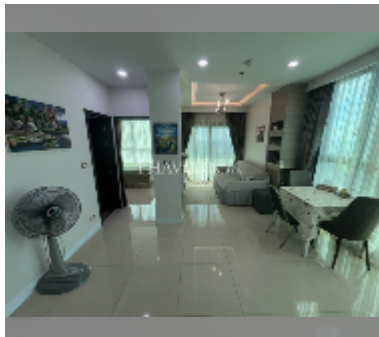

Продается квартира 1 спальня 45 м² в ЖК Dusit Grand Condo View, Паттайя

฿ 4 170 000

ПАРАМЕТРЫ ОБЪЕКТА:

UID	FS-242986
квота	иностранная квота
тип	1 спальня
площадь	45м²
этаж	26
вид	вид на море

О ЖИЛОМ КОМПЛЕКСЕ (ДОМЕ):

район	Джомтьен
зданий	1
этажность	36
год сдачи	2016
обслуживание	฿ 21 600/год

УДОБСТВА:

Общие сведения: высотка, метров до пляжа: 300, подземная парковка, наземная парковка.

Бассейн: бассейн, детский бассейн, водопад, джакузи.

Секция здоровья: тренажерный зал.

Другое: рецепция, видеонаблюдение, охрана, минимаркет, прачечная.