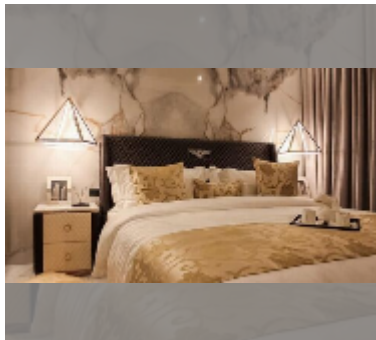

Продается квартира студия 29 м² в ЖК Grand Solaire Pattaya, Паттайя

฿ 4 190 000

ПАРАМЕТРЫ ОБЪЕКТА:

UID	FS-242950
квота	иностранная квота
тип	студия
площадь	29м²
этаж	14
вид	вид на море

О ЖИЛОМ КОМПЛЕКСЕ (ДОМЕ):

район	Таппрайя
зданий	1
этажность	67
год сдачи	2025
обслуживание	฿ 13 920/год

УДОБСТВА:

Общие сведения: высотка, наземная парковка, многоуровневая парковка.

Бассейн: бассейн, бассейн на крыше, джакузи, зона загара.

Зона отдыха: зона отдыха, зона отдыха на крыше.

Секция здоровья: тренажерный зал.

Другое: лобби, видеонаблюдение, охрана, прачечная.