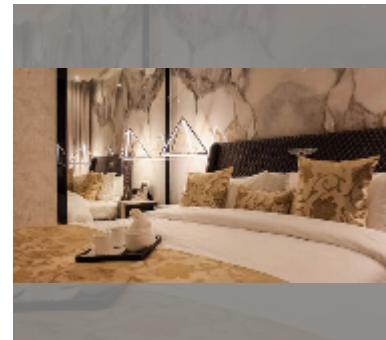

Продается квартира студия 29 м² в ЖК Grand Solaire Pattaya, Паттайя

฿ 4 190 000

ПАРАМЕТРЫ ОБЪЕКТА:

UID	FS-242950
квота	иностранная квота
тип	студия
площадь	29м²
этаж	14
вид	вид на море

О ЖИЛОМ КОМПЛЕКСЕ (ДОМЕ):

район	Таппрайя
зданий	1
этажность	67
год сдачи	2025
обслуживание	฿ 13 920/год

УДОБСТВА:

Общие сведения: высотка, наземная парковка, многоуровневая парковка.

Бассейн: бассейн, бассейн на крыше, джакузи, зона загара.

Зона отдыха: зона отдыха, зона отдыха на крыше.

Секция здоровья: тренажерный зал.

Другое: лобби, видеонаблюдение, охрана, прачечная.