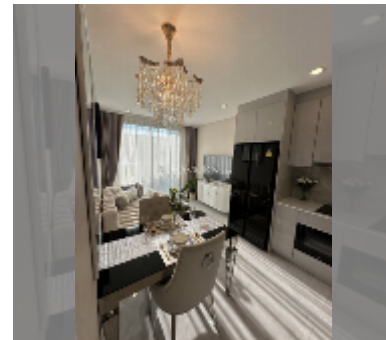

Продается квартира 1 спальня 38.5 м² в ЖК Сорасабана Coral Reef, Паттайя

฿ 5 700 000

ПАРАМЕТРЫ ОБЪЕКТА:

UID	FS-242943
квота	иностранная квота
тип	1 спальня
площадь	38.5м²
этаж	20
вид	вид на море

О ЖИЛОМ КОМПЛЕКСЕ (ДОМЕ):

район	Джомтьен
зданий	1
этажность	56
начало	2024
строительства	
год сдачи	2028

УДОБСТВА:

Общие сведения: высотка, метров до пляжа: 500, минут до пляжа: 5, многоуровневая парковка.

Бассейн: бассейн, детский бассейн, бассейн на крыше, панорамный бассейн.

Зона отдыха: зона отдыха.

Секция здоровья: тренажерный зал, сауна.

Другое: рецепция, лобби, видеонаблюдение, охрана.