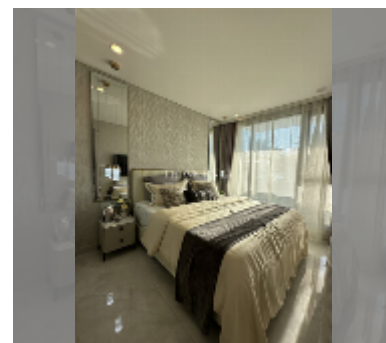

Продается квартира 1 спальня 38.5 м² в ЖК Сорасабана Coral Reef, Паттайя

฿ 5 700 000

ПАРАМЕТРЫ ОБЪЕКТА:

UID	FS-242943
квота	иностранная квота
тип	1 спальня
площадь	38.5м²
этаж	20
вид	вид на море

О ЖИЛОМ КОМПЛЕКСЕ (ДОМЕ):

район	Джомтьен
зданий	1
этажность	56
начало	2024
строительства	
год сдачи	2028

УДОБСТВА:

Общие сведения: высотка, метров до пляжа: 500, минут до пляжа: 5, многоуровневая парковка.

Бассейн: бассейн, детский бассейн, бассейн на крыше, панорамный бассейн.

Зона отдыха: зона отдыха.

Секция здоровья: тренажерный зал, сауна.

Другое: рецепция, лобби, видеонаблюдение, охрана.