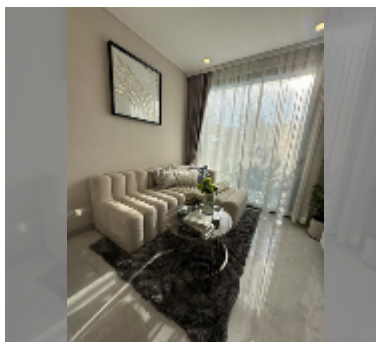

Продается квартира 1 спальня 38.5 м² в ЖК Сорасабана Coral Reef, Паттайя

฿ 5 700 000

ПАРАМЕТРЫ ОБЪЕКТА:

UID	FS-242943
квота	иностранная квота
тип	1 спальня
площадь	38.5м²
этаж	20
вид	вид на море

О ЖИЛОМ КОМПЛЕКСЕ (ДОМЕ):

район	Джомтьен
зданий	1
этажность	56
начало	2024
строительства	
год сдачи	2028

УДОБСТВА:

Общие сведения: высотка, метров до пляжа: 500, минут до пляжа: 5, многоуровневая парковка.

Бассейн: бассейн, детский бассейн, бассейн на крыше, панорамный бассейн.

Зона отдыха: зона отдыха.

Секция здоровья: тренажерный зал, сауна.

Другое: рецепция, лобби, видеонаблюдение, охрана.