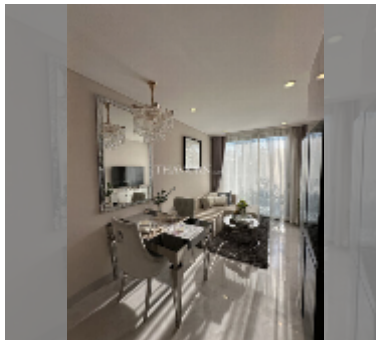

Продается квартира 1 спальня 38.5 м² в ЖК Сорасабана Coral Reef, Паттайя

฿ 5 700 000

ПАРАМЕТРЫ ОБЪЕКТА:

UID	FS-242943
квота	иностранная квота
тип	1 спальня
площадь	38.5м²
этаж	20
вид	вид на море

О ЖИЛОМ КОМПЛЕКСЕ (ДОМЕ):

район	Джомтьен
зданий	1
этажность	56
начало	2024
строительства	
год сдачи	2028

УДОБСТВА:

Общие сведения: высотка, метров до пляжа: 500, минут до пляжа: 5, многоуровневая парковка.

Бассейн: бассейн, детский бассейн, бассейн на крыше, панорамный бассейн.

Зона отдыха: зона отдыха.

Секция здоровья: тренажерный зал, сауна.

Другое: рецепция, лобби, видеонаблюдение, охрана.