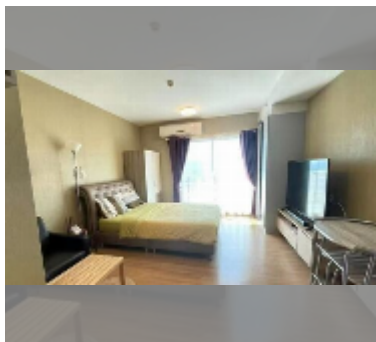

Продается квартира студия 32 м² в ЖК Supalai Mare, Паттайя

฿ 1 850 000

ПАРАМЕТРЫ ОБЪЕКТА:

UID	FS-242939
квота	иностранная квота
тип	студия
площадь	32м²
этаж	23
вид	вид на море
состояние объекта	хорошее
комплектация: мебель, кондиционер, телевизор, холодильник	

О ЖИЛОМ КОМПЛЕКСЕ (ДОМЕ):

район	Теппразит
зданий	1
этажность	35
год сдачи	2016
обслуживание	฿ 11 520/год

УДОБСТВА:

Общие сведения: высотка, метров до пляжа: 600, минут до пляжа: 8, наземная парковка, многоуровневая парковка, крытая парковка.

Бассейн: бассейн, детский бассейн, водопад.

Зона отдыха: зона отдыха, сад.

Секция здоровья: тренажерный зал.

Другое: лобби, видеонаблюдение, охрана, прачечная.