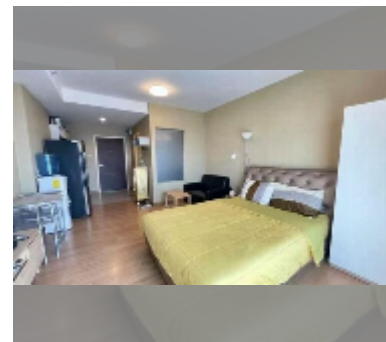

Продается квартира студия 32 м² в ЖК Supalai Mare, Паттайя

฿ 1 850 000

ПАРАМЕТРЫ ОБЪЕКТА:

UID	FS-242939
квота	иностранная квота
тип	студия
площадь	32м²
этаж	23
вид	вид на море
состояние объекта	хорошее
комплектация: мебель, кондиционер, телевизор, холодильник	

О ЖИЛОМ КОМПЛЕКСЕ (ДОМЕ):

район	Теппразит
зданий	1
этажность	35
год сдачи	2016
обслуживание	฿ 11 520/год

УДОБСТВА:

Общие сведения: высотка, метров до пляжа: 600, минут до пляжа: 8, наземная парковка, многоуровневая парковка, крытая парковка.

Бассейн: бассейн, детский бассейн, водопад.

Зона отдыха: зона отдыха, сад.

Секция здоровья: тренажерный зал.

Другое: лобби, видеонаблюдение, охрана, прачечная.