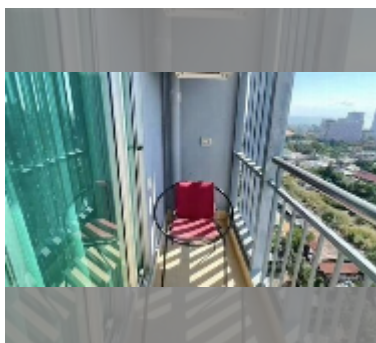

Продается квартира студия 32 м² в ЖК Supalai Mare, Паттайя

฿ 1 850 000

ПАРАМЕТРЫ ОБЪЕКТА:

UID	FS-242939
квота	иностранная квота
тип	студия
площадь	32м ²
этаж	23
вид	вид на море
состояние объекта	хорошее
комплектация: мебель, кондиционер, телевизор, холодильник	

Бассейн: бассейн, детский бассейн, водопад.

Зона отдыха: зона отдыха, сад.

Секция здоровья: тренажерный зал.

Другое: лобби, видеонаблюдение, охрана, прачечная.

[подробнее](#)