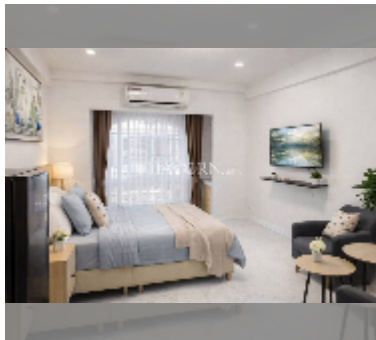

Продается квартира студия 25.26 м² в ЖК Nirun Grand Ville, Паттайя

฿ 999 000

ПАРАМЕТРЫ ОБЪЕКТА:

UID	FS-242922
квота	иностранная квота
тип	студия
площадь	25.26м ²
этаж	2
вид	вид на город

О ЖИЛОМ КОМПЛЕКСЕ (ДОМЕ):

район	Центральная Паттайя
зданий	2
этажность	6
год сдачи	1994

УДОБСТВА:

Общие сведения: малоэтажный, наземная парковка.

Бассейн: бассейн.

Другое: видеонаблюдение, охрана.

[подробнее](#)