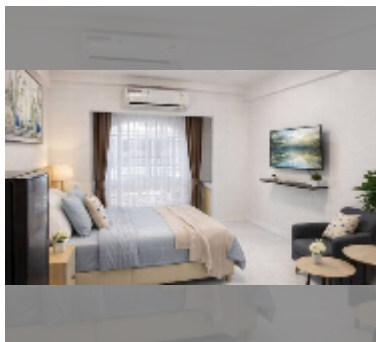

Продается квартира студия 25.26 м² в ЖК Nirun Grand Ville, Паттайя

฿ 999 000

ПАРАМЕТРЫ ОБЪЕКТА:

UID	FS-242922
квота	иностранная квота
тип	студия
площадь	25.26м ²
этаж	2
вид	вид на город

О ЖИЛОМ КОМПЛЕКСЕ (ДОМЕ):

район	Центральная Паттайя
зданий	2
этажность	6
год сдачи	1994

УДОБСТВА:

Общие сведения: малоэтажный, наземная парковка.

Бассейн: бассейн.

Другое: видеонаблюдение, охрана.

подробнее