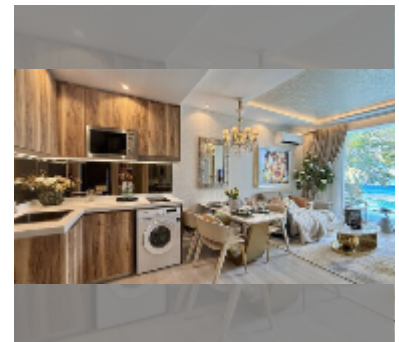

Продается квартира 1 спальня 30 м² в ЖК Riviera Santa Monica Jomtien, Паттайя

฿ 2 750 000

ПАРАМЕТРЫ ОБЪЕКТА:

UID	FS-242919
квота	тайская квота
тип	1 спальня
площадь	30м²
этаж	16
вид	вид на бассейн

О ЖИЛОМ КОМПЛЕКСЕ (ДОМЕ):

район	Джомтьен
зданий	1
этажность	34
начало	2025
строительства	
год сдачи	2028
обслуживание	฿ 21 600/год

УДОБСТВА:

Общие сведения: высотка, метров до пляжа: 1000, шатл бас, подземная парковка, многоуровневая парковка.

Бассейн: бассейн, детский бассейн, бассейн на крыше, панорамный бассейн, джакузи, бар у бассейна.

Зона отдыха: зона отдыха, сад, зона отдыха на крыше.

Секция здоровья: тренажерный зал, сауна, комната для йоги.

Другое: рецепция, лобби, клубный дом, переговорная комната, игровая комната, детская площадка, видеонаблюдение, охрана, минимаркет, прачечная, рум сервис.