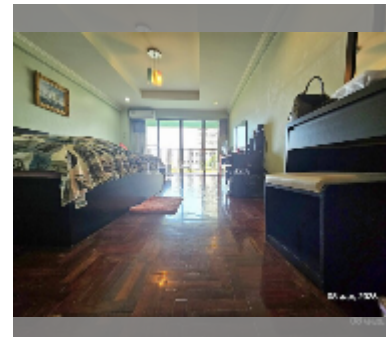

Продается квартира студия 38.94 м² в ЖК Sombat Pattaya Condotel, Паттайя

฿ 1 350 000

ПАРАМЕТРЫ ОБЪЕКТА:

UID	FS-242918
квота	тайская квота
тип	студия
площадь	38.94м²
этаж	6
вид	вид на город

О ЖИЛОМ КОМПЛЕКСЕ (ДОМЕ):

район	Пратамнак
зданий	1
этажность	13
год сдачи	2000
обслуживание	฿ 6 075/год

УДОБСТВА:

Общие сведения: высотка, метров до пляжа: 400, минут до пляжа: 7, многоуровневая парковка, крытая парковка.

Бассейн: бассейн на крыше.

Зона отдыха: зона отдыха на крыше.

Другое: видеонаблюдение, охрана, прачечная.