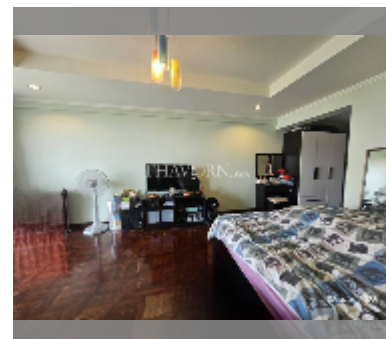

Condo for sale studio 38.94 m² in Sombat Pattaya Condotel, Pattaya

฿ 1,350,000

UNIT PARAMETERS:

UID	FS-242918
quota	thai quota
type	studio
size	38.94m²
floor	6
view	city view

PROJECT PARAMETERS:

district	Pratumnak
buildings	1
floors	13
built in	2000
maintenance	฿ 6,075/year

FACILITIES:

General information: highrise, meters to beach: 400, minutes to beach: 7, multy-level parking, covered parking.

Swimming pool: rooftop pool.

Chill zone: rooftop chillout.

Other: CCTV, security, laundry.