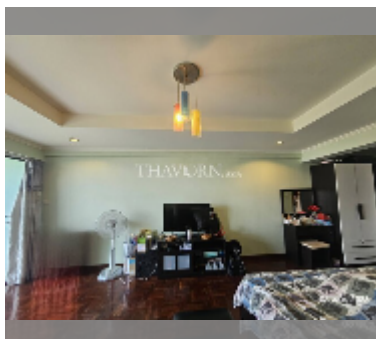

Condo for sale studio 38.94 m² in Sombat Pattaya Condotel, Pattaya

฿ 1,350,000

UNIT PARAMETERS:

UID	FS-242918
quota	thai quota
type	studio
size	38.94m²
floor	6
view	city view

PROJECT PARAMETERS:

district	Pratumnak
buildings	1
floors	13
built in	2000
maintenance	฿ 6,075/year

FACILITIES:

General information: highrise, meters to beach: 400, minutes to beach: 7, multy-level parking, covered parking.

Swimming pool: rooftop pool.

Chill zone: rooftop chillout.

Other: CCTV, security, laundry.