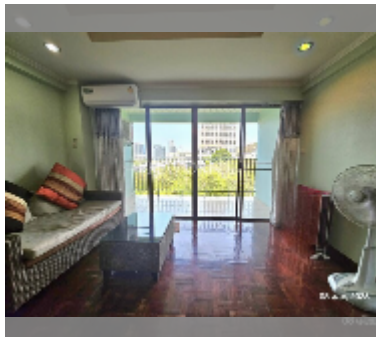

Продается квартира студия 38.94 м² в ЖК Sombat Pattaya Condotel, Паттайя

฿ 1 350 000

ПАРАМЕТРЫ ОБЪЕКТА:

UID	FS-242918
квота	тайская квота
тип	студия
площадь	38.94м²
этаж	6
вид	вид на город

О ЖИЛОМ КОМПЛЕКСЕ (ДОМЕ):

район	Пратамнак
зданий	1
этажность	13
год сдачи	2000
обслуживание	฿ 6 075/год

УДОБСТВА:

Общие сведения: высотка, метров до пляжа: 400, минут до пляжа: 7, многоуровневая парковка, крытая парковка.

Бассейн: бассейн на крыше.

Зона отдыха: зона отдыха на крыше.

Другое: видеонаблюдение, охрана, прачечная.