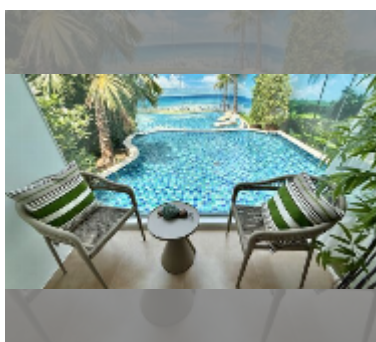

#### УДОБСТВА:

**Общие сведения:** высотка, метров до пляжа: 1000, шатл бас, подземная парковка, многоуровневая парковка.

**Бассейн:** бассейн, детский бассейн, бассейн на крыше, панорамный бассейн, джакузи, бар у бассейна.

**Зона отдыха:** зона отдыха, сад, зона отдыха на крыше.

**Секция здоровья:** тренажерный зал, сауна, комната для йоги.

**Другое:** рецепция, лобби, клубный дом, переговорная комната, игровая комната, детская площадка, видеонаблюдение, охрана, минимаркет, прачечная, рум сервис.