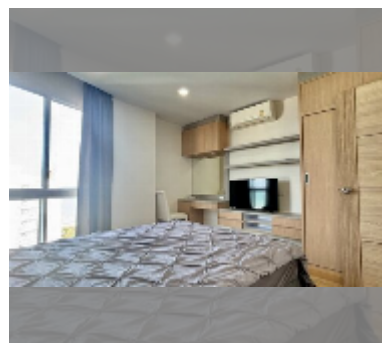

Продается квартира 2 спальни 93 м² в ЖК Whale Marina Condo, Паттайя

฿ 8 500 000

ПАРАМЕТРЫ ОБЪЕКТА:

UID	FS-242910
квота	иностранная квота
тип	2 спальни
площадь	93м²
этаж	8
вид	вид на море
состояние объекта	отличное

комплектация: мебель, бытовая техника, кухонная техника, кондиционер, интернет, стиральная машина, холодильник

О ЖИЛОМ КОМПЛЕКСЕ (ДОМЕ):

район	Наджомтьен
зданий	3
этажность	8
год сдачи	2019
обслуживание	฿ 50 220/год

УДОБСТВА:

Общие сведения: малоэтажный, метров до пляжа: 500, наземная парковка, крытая парковка.

Бассейн: бассейн.

Зона отдыха: сад, зона барбекю.

Секция здоровья: тренажерный зал, сауна.

Другое: видеонаблюдение, охрана.