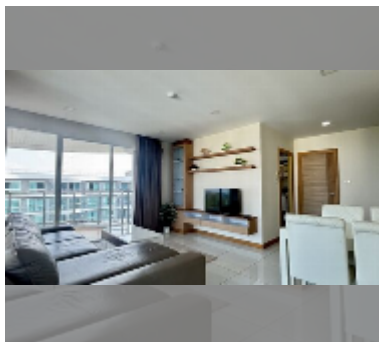

Продается квартира 2 спальни 93 м² в ЖК Whale Marina Condo, Паттайя

฿ 8 500 000

ПАРАМЕТРЫ ОБЪЕКТА:

UID	FS-242910
квота	иностранная квота
тип	2 спальни
площадь	93м²
этаж	8
вид	вид на море
состояние объекта	отличное

комплектация: мебель, бытовая техника, кухонная техника, кондиционер, интернет, стиральная машина, холодильник

О ЖИЛОМ КОМПЛЕКСЕ (ДОМЕ):

район	Наджомтьен
зданий	3
этажность	8
год сдачи	2019
обслуживание	฿ 50 220/год

УДОБСТВА:

Общие сведения: малоэтажный, метров до пляжа: 500, наземная парковка, крытая парковка.

Бассейн: бассейн.

Зона отдыха: сад, зона барбекю.

Секция здоровья: тренажерный зал, сауна.

Другое: видеонаблюдение, охрана.