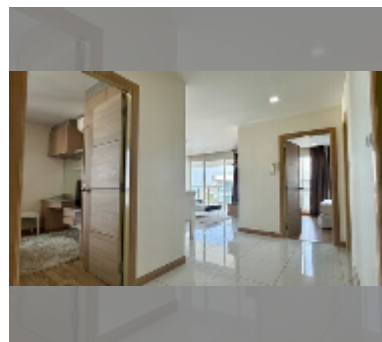

Продается квартира 2 спальни 93 м² в ЖК Whale Marina Condo, Паттайя

฿ 8 500 000

ПАРАМЕТРЫ ОБЪЕКТА:

UID	FS-242910
квота	иностранная квота
тип	2 спальни
площадь	93м²
этаж	8
вид	вид на море
состояние объекта	отличное

комплектация: мебель, бытовая техника, кухонная техника, кондиционер, интернет, стиральная машина, холодильник

О ЖИЛОМ КОМПЛЕКСЕ (ДОМЕ):

район	Наджомтьен
зданий	3
этажность	8
год сдачи	2019
обслуживание	฿ 50 220/год

УДОБСТВА:

Общие сведения: малоэтажный, метров до пляжа: 500, наземная парковка, крытая парковка.

Бассейн: бассейн.

Зона отдыха: сад, зона барбекю.

Секция здоровья: тренажерный зал, сауна.

Другое: видеонаблюдение, охрана.