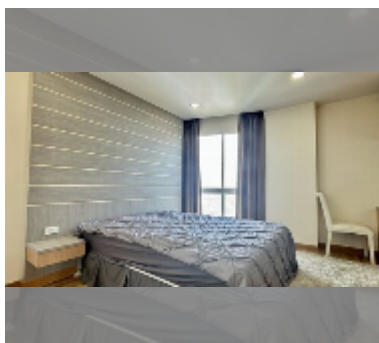

Продается квартира 2 спальни 93 м² в ЖК Whale Marina Condo, Паттайя

฿ 8 500 000

ПАРАМЕТРЫ ОБЪЕКТА:

UID	FS-242910
квота	иностранная квота
тип	2 спальни
площадь	93м²
этаж	8
вид	вид на море
состояние объекта	отличное

комплектация: мебель, бытовая техника, кухонная техника, кондиционер, интернет, стиральная машина, холодильник

О ЖИЛОМ КОМПЛЕКСЕ (ДОМЕ):

район	Наджомтьен
зданий	3
этажность	8
год сдачи	2019
обслуживание	฿ 50 220/год

УДОБСТВА:

Общие сведения: малоэтажный, метров до пляжа: 500, наземная парковка, крытая парковка.

Бассейн: бассейн.

Зона отдыха: сад, зона барбекю.

Секция здоровья: тренажерный зал, сауна.

Другое: видеонаблюдение, охрана.