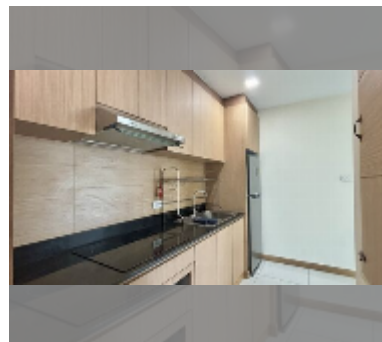

Продается квартира 2 спальни 93 м² в ЖК Whale Marina Condo, Паттайя

฿ 8 500 000

ПАРАМЕТРЫ ОБЪЕКТА:

UID	FS-242910
квота	иностранная квота
тип	2 спальни
площадь	93м²
этаж	8
вид	вид на море
состояние объекта	отличное

комплектация: мебель, бытовая техника, кухонная техника, кондиционер, интернет, стиральная машина, холодильник

О ЖИЛОМ КОМПЛЕКСЕ (ДОМЕ):

район	Наджомтьен
зданий	3
этажность	8
год сдачи	2019
обслуживание	฿ 50 220/год

УДОБСТВА:

Общие сведения: малоэтажный, метров до пляжа: 500, наземная парковка, крытая парковка.

Бассейн: бассейн.

Зона отдыха: сад, зона барбекю.

Секция здоровья: тренажерный зал, сауна.

Другое: видеонаблюдение, охрана.