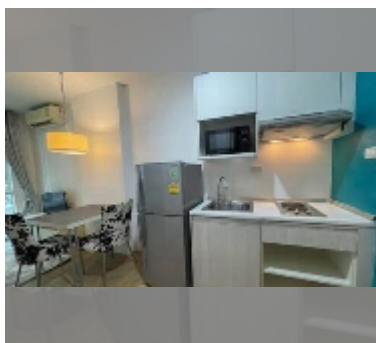

Продается квартира студия 21 м² в ЖК Neo Sea View, Паттайя

฿ 1 190 000

ПАРАМЕТРЫ ОБЪЕКТА:

UID	FS-242901
квота	иностранная квота
тип	студия
площадь	21м²
этаж	5
вид	частичный вид на море

О ЖИЛОМ КОМПЛЕКСЕ (ДОМЕ):

район	Наджомтьен
зданий	4
этажность	8
год сдачи	2014

УДОБСТВА:

Общие сведения: бутик, метров до пляжа: 50, минут до пляжа: 1, шатл бас, крытая парковка.

Бассейн: бассейн на крыше, зона загара.

Секция здоровья: тренажерный зал.

Другое: рецепция, видеонаблюдение, охрана, рум сервис.