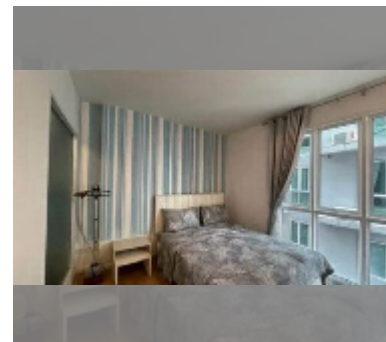

Продается квартира студия 21 м² в ЖК Neo Sea View, Паттайя

฿ 1 190 000

ПАРАМЕТРЫ ОБЪЕКТА:

UID	FS-242901
квота	иностранная квота
тип	студия
площадь	21м²
этаж	5
вид	частичный вид на море

О ЖИЛОМ КОМПЛЕКСЕ (ДОМЕ):

район	Наджомтьен
зданий	4
этажность	8
год сдачи	2014

УДОБСТВА:

Общие сведения: бутик, метров до пляжа: 50, минут до пляжа: 1, шатл бас, крытая парковка.

Бассейн: бассейн на крыше, зона загара.

Секция здоровья: тренажерный зал.

Другое: рецепция, видеонаблюдение, охрана, рум сервис.