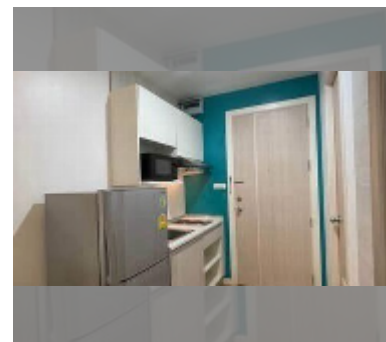

Продается квартира студия 21 м² в ЖК Neo Sea View, Паттайя

฿ 1 190 000

ПАРАМЕТРЫ ОБЪЕКТА:

UID	FS-242901
квота	иностранная квота
тип	студия
площадь	21м²
этаж	5
вид	частичный вид на море

О ЖИЛОМ КОМПЛЕКСЕ (ДОМЕ):

район	Наджомтьен
зданий	4
этажность	8
год сдачи	2014

УДОБСТВА:

Общие сведения: бутик, метров до пляжа: 50, минут до пляжа: 1, шатл бас, крытая парковка.

Бассейн: бассейн на крыше, зона загара.

Секция здоровья: тренажерный зал.

Другое: рецепция, видеонаблюдение, охрана, рум сервис.