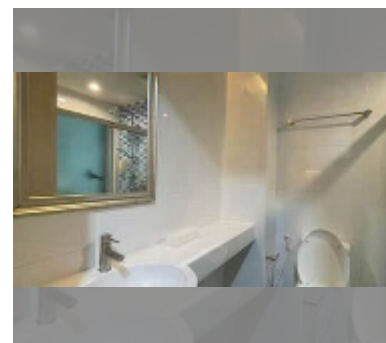

#### УДОБСТВА:

Общие сведения: бутик, метров до пляжа: 50, минут до пляжа: 1, шатл бас, крытая парковка.

Бассейн: бассейн на крыше, зона загара.

Секция здоровья: тренажерный зал.

Другое: рецепция, видеонаблюдение, охрана, рум сервис.