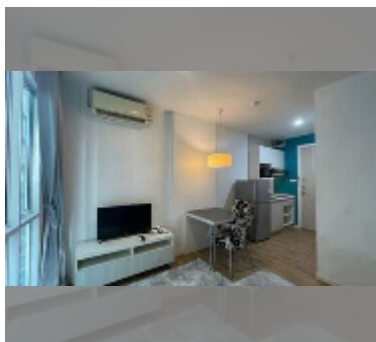

Продается квартира студия 21 м² в ЖК Neo Sea View, Паттайя

฿ 1 190 000

ПАРАМЕТРЫ ОБЪЕКТА:

UID	FS-242901
квота	иностранная квота
тип	студия
площадь	21м²
этаж	5
вид	частичный вид на море

О ЖИЛОМ КОМПЛЕКСЕ (ДОМЕ):

район	Наджомтьен
зданий	4
этажность	8
год сдачи	2014

УДОБСТВА:

Общие сведения: бутик, метров до пляжа: 50, минут до пляжа: 1, шатл бас, крытая парковка.

Бассейн: бассейн на крыше, зона загара.

Секция здоровья: тренажерный зал.

Другое: рецепция, видеонаблюдение, охрана, рум сервис.