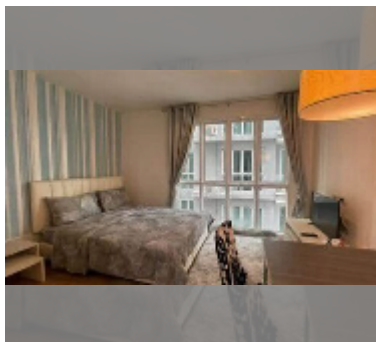

Продается квартира студия 21 м² в ЖК Neo Sea View, Паттайя

฿ 1 190 000

ПАРАМЕТРЫ ОБЪЕКТА:

UID	FS-242901
квота	иностранная квота
тип	студия
площадь	21м²
этаж	5
вид	частичный вид на море

О ЖИЛОМ КОМПЛЕКСЕ (ДОМЕ):

район	Наджомтьен
зданий	4
этажность	8
год сдачи	2014

УДОБСТВА:

Общие сведения: бутик, метров до пляжа: 50, минут до пляжа: 1, шатл бас, крытая парковка.

Бассейн: бассейн на крыше, зона загара.

Секция здоровья: тренажерный зал.

Другое: рецепция, видеонаблюдение, охрана, рум сервис.