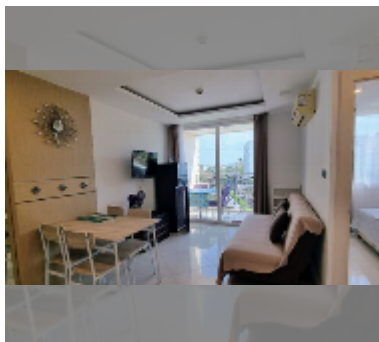

Продается квартира 1 спальня 36 м² в ЖК Paradise Park, Паттайя

฿ 1730 000

ПАРАМЕТРЫ ОБЪЕКТА:

UID	FS-242899
квота	иностранная квота
тип	1 спальня
площадь	36м²
этаж	5
вид	вид на город
состояние объекта	хорошее
комплектация:	мебель, кондиционер, телевизор, холодильник

О ЖИЛОМ КОМПЛЕКСЕ (ДОМЕ):

район	Джомтьен
зданий	3
этажность	8
год сдачи	2012
обслуживание	฿ 15 120/год

УДОБСТВА:

Общие сведения: резорт, подземная парковка.

Бассейн: бассейн, детский бассейн.

Зона отдыха: зона отдыха, сад.

Секция здоровья: тренажерный зал.

Другое: лобби, детская площадка, видеонаблюдение, охрана, минимаркет.