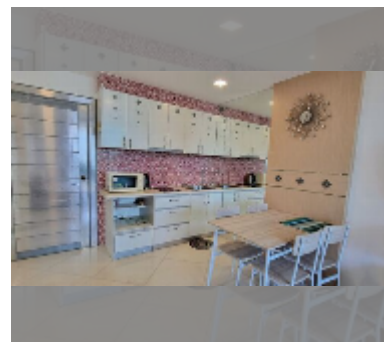

Продается квартира 1 спальня 36 м² в ЖК Paradise Park, Паттайя

฿ 1730 000

ПАРАМЕТРЫ ОБЪЕКТА:

UID	FS-242899
квота	иностранная квота
тип	1 спальня
площадь	36м²
этаж	5
вид	вид на город
состояние объекта	хорошее
комплектация:	мебель, кондиционер, телевизор, холодильник

О ЖИЛОМ КОМПЛЕКСЕ (ДОМЕ):

район	Джомтьен
зданий	3
этажность	8
год сдачи	2012
обслуживание	฿ 15 120/год

УДОБСТВА:

Общие сведения: резорт, подземная парковка.

Бассейн: бассейн, детский бассейн.

Зона отдыха: зона отдыха, сад.

Секция здоровья: тренажерный зал.

Другое: лобби, детская площадка, видеонаблюдение, охрана, минимаркет.