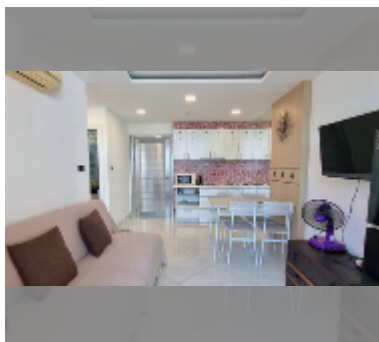

Продается квартира 1 спальня 36 м² в ЖК Paradise Park, Паттайя

฿ 1730 000

ПАРАМЕТРЫ ОБЪЕКТА:

UID	FS-242899
квота	иностранная квота
тип	1 спальня
площадь	36м²
этаж	5
вид	вид на город
состояние объекта	хорошее
комплектация:	мебель, кондиционер, телевизор, холодильник

О ЖИЛОМ КОМПЛЕКСЕ (ДОМЕ):

район	Джомтьен
зданий	3
этажность	8
год сдачи	2012
обслуживание	฿ 15 120/год

УДОБСТВА:

Общие сведения: резорт, подземная парковка.

Бассейн: бассейн, детский бассейн.

Зона отдыха: зона отдыха, сад.

Секция здоровья: тренажерный зал.

Другое: лобби, детская площадка, видеонаблюдение, охрана, минимаркет.