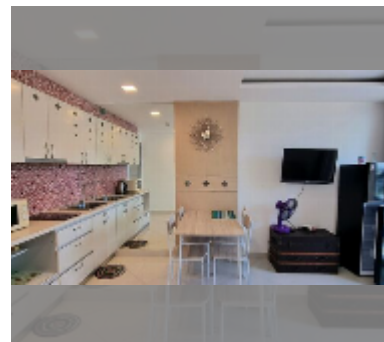

Продается квартира 1 спальня 36 м² в ЖК Paradise Park, Паттайя

฿ 1730 000

ПАРАМЕТРЫ ОБЪЕКТА:

UID	FS-242899
квота	иностранная квота
тип	1 спальня
площадь	36м²
этаж	5
вид	вид на город
состояние объекта	хорошее
комплектация:	мебель, кондиционер, телевизор, холодильник

О ЖИЛОМ КОМПЛЕКСЕ (ДОМЕ):

район	Джомтьен
зданий	3
этажность	8
год сдачи	2012
обслуживание	฿ 15 120/год

УДОБСТВА:

Общие сведения: резорт, подземная парковка.

Бассейн: бассейн, детский бассейн.

Зона отдыха: зона отдыха, сад.

Секция здоровья: тренажерный зал.

Другое: лобби, детская площадка, видеонаблюдение, охрана, минимаркет.