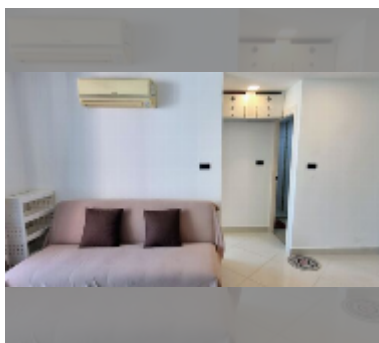

Продается квартира 1 спальня 36 м² в ЖК Paradise Park, Паттайя

฿ 1730 000

ПАРАМЕТРЫ ОБЪЕКТА:

UID	FS-242899
квота	иностранная квота
тип	1 спальня
площадь	36м²
этаж	5
вид	вид на город
состояние объекта	хорошее
комплектация:	мебель, кондиционер, телевизор, холодильник

О ЖИЛОМ КОМПЛЕКСЕ (ДОМЕ):

район	Джомтьен
зданий	3
этажность	8
год сдачи	2012
обслуживание	฿ 15 120/год

УДОБСТВА:

Общие сведения: резорт, подземная парковка.

Бассейн: бассейн, детский бассейн.

Зона отдыха: зона отдыха, сад.

Секция здоровья: тренажерный зал.

Другое: лобби, детская площадка, видеонаблюдение, охрана, минимаркет.