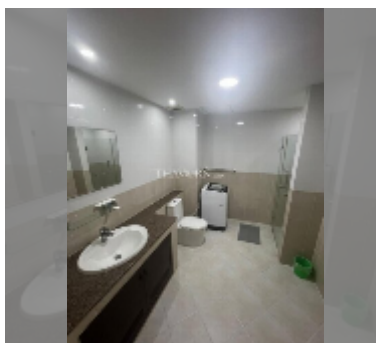

Продается квартира студия 45 м² в ЖК Emerald Palace, Паттайя

฿ 2 680 000

ПАРАМЕТРЫ ОБЪЕКТА:

UID	FS-242887
квота	иностранная квота
тип	студия
площадь	45м²
этаж	7
вид	частичный вид на море

комплектация: мебель, кондиционер, стиральная машина, холодильник

О ЖИЛОМ КОМПЛЕКСЕ (ДОМЕ):

район	Пратамнак
зданий	1
этажность	7
год сдачи	2010

УДОБСТВА:

Общие сведения: бутик, подземная парковка, наземная парковка.

Бассейн: бассейн.

Зона отдыха: зона отдыха, сад.

Секция здоровья: тренажерный зал, сауна.

Другое: лобби, видеонаблюдение, охрана.