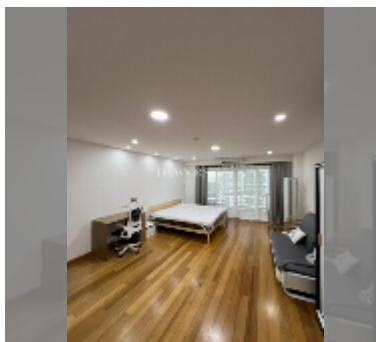

Продается квартира студия 45 м² в ЖК Emerald Palace, Паттайя

฿ 2 680 000

ПАРАМЕТРЫ ОБЪЕКТА:

UID	FS-242887
квота	иностранная квота
тип	студия
площадь	45м²
этаж	7
вид	частичный вид на море

комплектация: мебель, кондиционер, стиральная машина, холодильник

О ЖИЛОМ КОМПЛЕКСЕ (ДОМЕ):

район	Пратамнак
зданий	1
этажность	7
год сдачи	2010

УДОБСТВА:

Общие сведения: бутик, подземная парковка, наземная парковка.

Бассейн: бассейн.

Зона отдыха: зона отдыха, сад.

Секция здоровья: тренажерный зал, сауна.

Другое: лобби, видеонаблюдение, охрана.