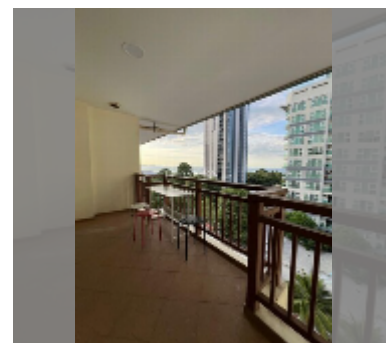

## Продается квартира студия 45 м<sup>2</sup> в ЖК Emerald Palace, Паттайя

**฿ 2 680 000**

**ПАРАМЕТРЫ ОБЪЕКТА:**

UID	FS-242887
квота	иностранная квота
тип	студия
площадь	45м <sup>2</sup>
этаж	7
вид	частичный вид на море

Бассейн: бассейн.

Зона отдыха: зона отдыха, сад.

Секция здоровья: тренажерный зал, сауна.

Другое: лобби, видеонаблюдение, охрана.

[подробнее](#)