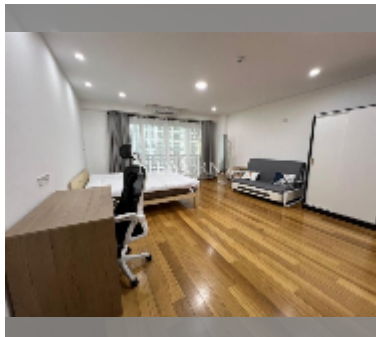

Продается квартира студия 45 м² в ЖК Emerald Palace, Паттайя

฿ 2 680 000

ПАРАМЕТРЫ ОБЪЕКТА:

UID	FS-242887
квота	иностранная квота
тип	студия
площадь	45м²
этаж	7
вид	частичный вид на море

комплектация: мебель, кондиционер, стиральная машина, холодильник

О ЖИЛОМ КОМПЛЕКСЕ (ДОМЕ):

район	Пратамнак
зданий	1
этажность	7
год сдачи	2010

УДОБСТВА:

Общие сведения: бутик, подземная парковка, наземная парковка.

Бассейн: бассейн.

Зона отдыха: зона отдыха, сад.

Секция здоровья: тренажерный зал, сауна.

Другое: лобби, видеонаблюдение, охрана.