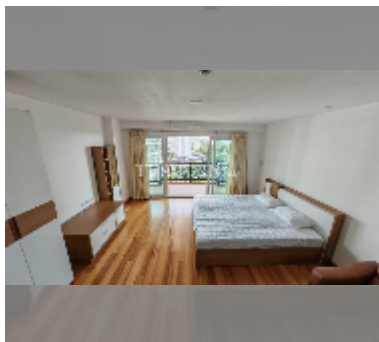

Продается квартира студия 45 м² в ЖК Emerald Palace, Паттайя

฿ 2 630 000

ПАРАМЕТРЫ ОБЪЕКТА:

UID	FS-242886
квота	иностранная квота
тип	студия
площадь	45м²
этаж	7
вид	частичный вид на море

комплектация: мебель, кондиционер, холодильник

О ЖИЛОМ КОМПЛЕКСЕ (ДОМЕ):

район	Пратамнак
зданий	1
этажность	7
год сдачи	2010

УДОБСТВА:

Общие сведения: бутик, подземная парковка, наземная парковка.

Бассейн: бассейн.

Зона отдыха: зона отдыха, сад.

Секция здоровья: тренажерный зал, сауна.

Другое: лобби, видеонаблюдение, охрана.