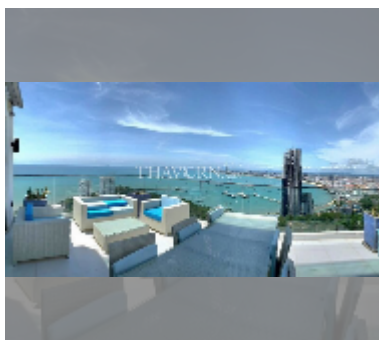

## Продается квартира 3 спальни 210 м<sup>2</sup> в ЖК Sky Residences Pattaya, Паттайя

**฿ 29 250 000**

**ПАРАМЕТРЫ ОБЪЕКТА:**

UID	FS-242885
квота	иностранная квота
тип	3 спальни
площадь	210м <sup>2</sup>
этаж	29
вид	вид на море
состояние объекта	хорошее
комплектация:	мебель, кондиционер, холодильник

**Бассейн:** бассейн, бассейн на крыше, панорамный бассейн, зона загара.

**Зона отдыха:** сад, зона отдыха на крыше.

**Секция здоровья:** тренажерный зал, сауна.

**Другое:** рецепция, лобби, детская площадка, видеонаблюдение, охрана.