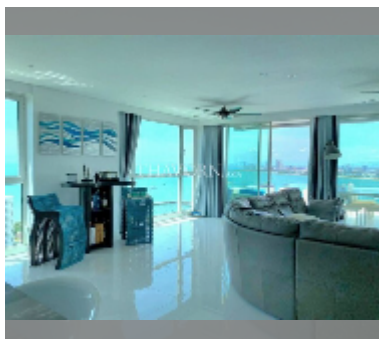

Продается квартира 3 спальни 210 м² в ЖК Sky Residences Pattaya, Паттайя

฿ 29 250 000

ПАРАМЕТРЫ ОБЪЕКТА:

UID	FS-242885
квота	иностранная квота
тип	3 спальни
площадь	210м²
этаж	29
вид	вид на море
состояние объекта	хорошее
комплектация:	мебель, кондиционер, холодильник

О ЖИЛОМ КОМПЛЕКСЕ (ДОМЕ):

район	Пратамнак
зданий	1
этажность	33
начало строительства	2013
год сдачи	2016
обслуживание	฿ 126 000/год

УДОБСТВА:

Общие сведения: высотка, метров до пляжа: 500, минут до пляжа: 2, крытая парковка.

Бассейн: бассейн, бассейн на крыше, панорамный бассейн, зона загара.

Зона отдыха: сад, зона отдыха на крыше.

Секция здоровья: тренажерный зал, сауна.

Другое: рецепция, лобби, детская площадка, видеонаблюдение, охрана.