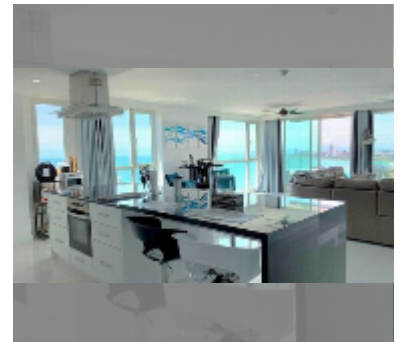

ขาย คอนโด 3 ห้องนอน 210 ตร.ม. ใน Sky Residences Pattaya, พัทยา

฿ 29,250,000

UNIT PARAMETERS:

UID	FS-242885
สมบัติ	กรรมสิทธิ์ต่างชาติ
ห้องนอน	3 ห้องนอน
พื้นที่	210ตร.ม.
ชั้น	29
วิว	วิวทะเล
quality	good
equipment: furniture, air conditioner, refrigerator	

PROJECT PARAMETERS:

ตำบล	พระตำหนัก
อาคาร	1
ชั้น	33
เริ่มก่อสร้าง	2013
ปีที่ส่งมอบ	2016
ต้นทุนการให้บริการ	B 126,000/ปี

FACILITIES:

ข้อมูลทั่วไป: อาคารสูง, เมตรถึงชายหาด: 500, นาที่ถึงชายหาด: 2, ที่จอดรถในร่ม.

สระว่ายน้ำ: สระว่ายน้ำ, สระว่ายน้ำบนชั้นดาดฟ้า, สระว่ายน้ำไร้ขอบ, พื้นที่อาบแดด.

พักผ่อน: สวน, ซิลล์บนชั้นดาดฟ้า.

สุขภาพ: ยิม, เซาน่า.

อื่น: แผนกต้อนรับ, ลิโอบบี้, สนามเด็กเล่น, CCTV, ปรก.