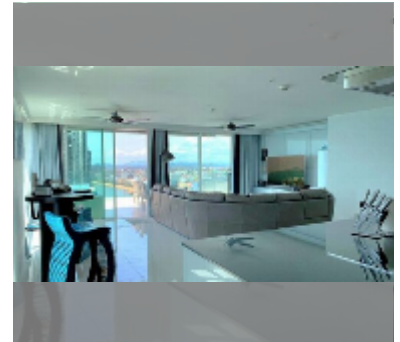

ขาย คอนโด 3 ห้องนอน 210 ตร.ม. ใน Sky Residences Pattaya, พัทยา

฿ 29,250,000

UNIT PARAMETERS:

UID	FS-242885
สมบัติ	กรรมสิทธิ์ต่างชาติ
ห้องนอน	3 ห้องนอน
พื้นที่	210ตร.ม.
ชั้น	29
วิว	วิวทะเล
quality	good
equipment: furniture, air conditioner, refrigerator	

สระว่ายน้ำ: สระว่ายน้ำ, สระว่ายน้ำบนชั้นดาดฟ้า, สระว่ายน้ำไร้ขอบ, พื้นที่อาบแดด.

พักผ่อน: สวน, ซิลล์บนชั้นดาดฟ้า.

สุขภาพ: ยิม, เซาน่า.

อื่น: แผนกต้อนรับ, ลิโอบบี้, สนามเด็กเล่น, CCTV, ปรก.

รายละเอียด