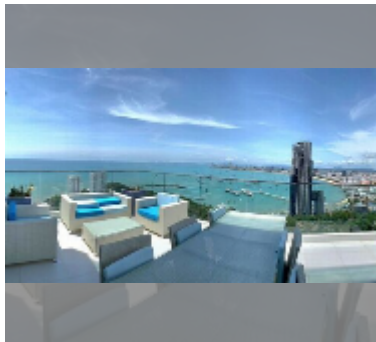

ขาย คอนโด 3 ห้องนอน 210 ตร.ม. ใน Sky Residences Pattaya, พัทยา

฿ 29,250,000

UNIT PARAMETERS:

UID	FS-242885
สมบัติ	กรรมสิทธิ์ต่างชาติ
ห้องนอน	3 ห้องนอน
พื้นที่	210ตร.ม.
ชั้น	29
วิว	วิวทะเล
quality	good
equipment: furniture, air conditioner, refrigerator	

สระว่ายน้ำ: สระว่ายน้ำ, สระว่ายน้ำบนชั้นดาดฟ้า, สระว่ายน้ำไร้ขอบ, พื้นที่อาบแดด.

พักผ่อน: สวน, ซิลล์บนชั้นดาดฟ้า.

สุขภาพ: ยิม, เซาน่า.

อื่น: แผนกต้อนรับ, ลิโอบบี้, สนามเด็กเล่น, CCTV, ปรก.

รายละเอียด