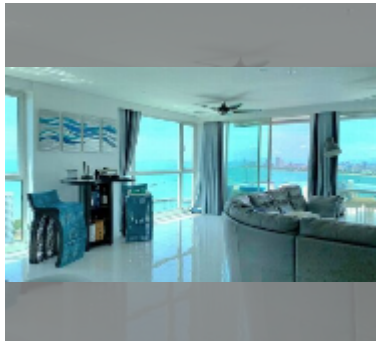

ขาย คอนโด 3 ห้องนอน 210 ตร.ม. ใน Sky Residences Pattaya, พัทยา

฿ 29,250,000

UNIT PARAMETERS:

UID	FS-242885
สมบัติ	กรรมสิทธิ์ต่างชาติ
ห้องนอน	3 ห้องนอน
พื้นที่	210ตร.ม.
ชั้น	29
วิว	วิวทะเล
quality	good
equipment: furniture, air conditioner, refrigerator	

PROJECT PARAMETERS:

ตำบล	พระตำหนัก
อาคาร	1
ชั้น	33
เริ่มก่อสร้าง	2013
ปีที่ส่งมอบ	2016
ต้นทุนการให้บริการ	B 126,000/ปี

FACILITIES:

ข้อมูลทั่วไป: อาคารสูง, เมตรถึงชายหาด: 500, นาที่ถึงชายหาด: 2, ที่จอดรถในร่ม.

สระว่ายน้ำ: สระว่ายน้ำ, สระว่ายน้ำบนชั้นดาดฟ้า, สระว่ายน้ำไร้ขอบ, พื้นที่อาบแดด.

พักผ่อน: สวน, ซิลล์บนชั้นดาดฟ้า.

สุขภาพ: ยิม, เซาน่า.

อื่น: แผนกต้อนรับ, ลิโอบบี้, สนามเด็กเล่น, CCTV, ปรก.