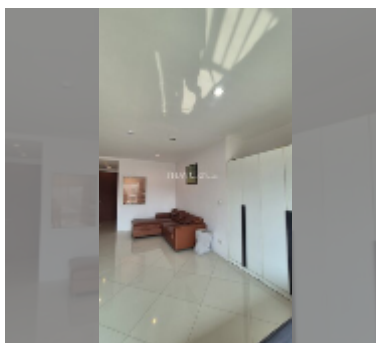

Продается квартира студия 40 м² в ЖК Diamond Suites Resort, Паттайя

฿ 1 890 000

ПАРАМЕТРЫ ОБЪЕКТА:

UID FS-242884

квота иностранная квота

тип студия

площадь 40м²

этаж 5

вид вид на город

комплектация: мебель, кондиционер, телевизор, холодильник

О ЖИЛОМ КОМПЛЕКСЕ (ДОМЕ):

район Таппрайя

зданий 7

этажность 8

год сдачи 2013

УДОБСТВА:

Общие сведения: резорт, метров до пляжа: 700, минут до пляжа: 10, наземная парковка.

Бассейн: бассейн, детский бассейн.

Зона отдыха: зона отдыха, сад.

Секция здоровья: тренажерный зал, сауна.

Другое: рецепция, видеонаблюдение, охрана, минимаркет.