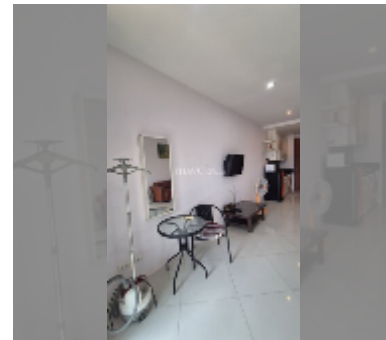

Продается квартира студия 40 м² в ЖК Diamond Suites Resort, Паттайя

฿ 1 890 000

ПАРАМЕТРЫ ОБЪЕКТА:

UID FS-242884

квота иностранная квота

тип студия

площадь 40м²

этаж 5

вид вид на город

комплектация: мебель, кондиционер, телевизор, холодильник

О ЖИЛОМ КОМПЛЕКСЕ (ДОМЕ):

район Таппрайя

зданий 7

этажность 8

год сдачи 2013

УДОБСТВА:

Общие сведения: резорт, метров до пляжа: 700, минут до пляжа: 10, наземная парковка.

Бассейн: бассейн, детский бассейн.

Зона отдыха: зона отдыха, сад.

Секция здоровья: тренажерный зал, сауна.

Другое: рецепция, видеонаблюдение, охрана, минимаркет.