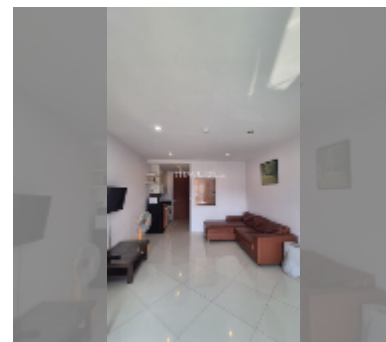

Продается квартира студия 40 м² в ЖК Diamond Suites Resort, Паттайя

฿ 1 890 000

ПАРАМЕТРЫ ОБЪЕКТА:

UID FS-242884

квота иностранная квота

тип студия

площадь 40м²

этаж 5

вид вид на город

комплектация: мебель, кондиционер, телевизор, холодильник

О ЖИЛОМ КОМПЛЕКСЕ (ДОМЕ):

район Таппрайя

зданий 7

этажность 8

год сдачи 2013

УДОБСТВА:

Общие сведения: резорт, метров до пляжа: 700, минут до пляжа: 10, наземная парковка.

Бассейн: бассейн, детский бассейн.

Зона отдыха: зона отдыха, сад.

Секция здоровья: тренажерный зал, сауна.

Другое: рецепция, видеонаблюдение, охрана, минимаркет.