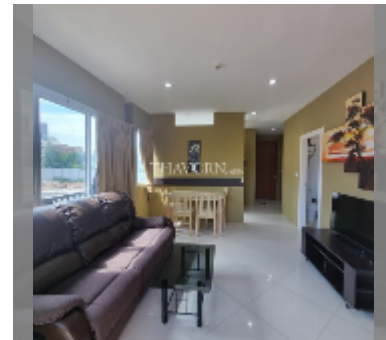

Продается квартира 2 спальни 69 м² в ЖК Diamond Suites Resort, Паттайя

฿ 3 470 000

ПАРАМЕТРЫ ОБЪЕКТА:

UID	FS-242882
квота	иностранная квота
тип	2 спальни
площадь	69м²
этаж	3
вид	вид на город
комплектация: мебель, кондиционер, телевизор, стиральная машина, холодильник	

О ЖИЛОМ КОМПЛЕКСЕ (ДОМЕ):

район	Таппрайя
зданий	7
этажность	8
год сдачи	2013

УДОБСТВА:

Общие сведения: резорт, метров до пляжа: 700, минут до пляжа: 10, наземная парковка.

Бассейн: бассейн, детский бассейн.

Зона отдыха: зона отдыха, сад.

Секция здоровья: тренажерный зал, сауна.

Другое: рецепция, видеонаблюдение, охрана, минимаркет.