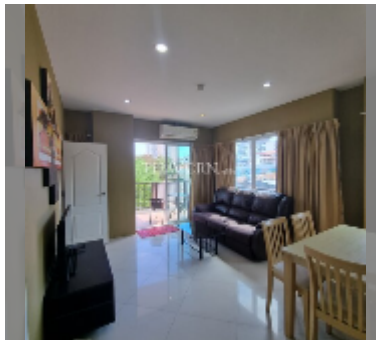

Продается квартира 2 спальни 69 м² в ЖК Diamond Suites Resort, Паттайя

฿ 3 470 000

ПАРАМЕТРЫ ОБЪЕКТА:

UID	FS-242882
квота	иностранная квота
тип	2 спальни
площадь	69м²
этаж	3
вид	вид на город
комплектация: мебель, кондиционер, телевизор, стиральная машина, холодильник	

О ЖИЛОМ КОМПЛЕКСЕ (ДОМЕ):

район	Таппрайя
зданий	7
этажность	8
год сдачи	2013

УДОБСТВА:

Общие сведения: резорт, метров до пляжа: 700, минут до пляжа: 10, наземная парковка.

Бассейн: бассейн, детский бассейн.

Зона отдыха: зона отдыха, сад.

Секция здоровья: тренажерный зал, сауна.

Другое: рецепция, видеонаблюдение, охрана, минимаркет.