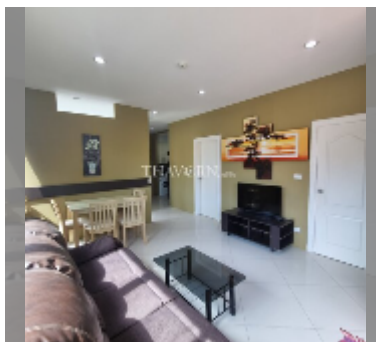

Продается квартира 2 спальни 69 м² в ЖК Diamond Suites Resort, Паттайя

฿ 3 470 000

ПАРАМЕТРЫ ОБЪЕКТА:

UID	FS-242882
квота	иностранная квота
тип	2 спальни
площадь	69м²
этаж	3
вид	вид на город
комплектация: мебель, кондиционер, телевизор, стиральная машина, холодильник	

О ЖИЛОМ КОМПЛЕКСЕ (ДОМЕ):

район	Таппрайя
зданий	7
этажность	8
год сдачи	2013

УДОБСТВА:

Общие сведения: резорт, метров до пляжа: 700, минут до пляжа: 10, наземная парковка.

Бассейн: бассейн, детский бассейн.

Зона отдыха: зона отдыха, сад.

Секция здоровья: тренажерный зал, сауна.

Другое: рецепция, видеонаблюдение, охрана, минимаркет.