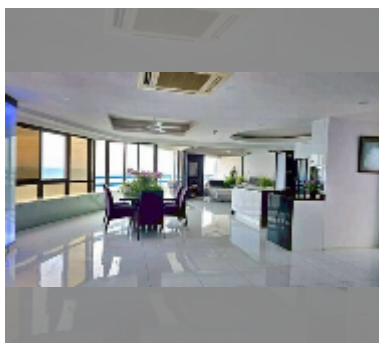

Продается квартира 2 спальни 310 м² в ЖК Jomtien Plaza Condotel, Паттайя

฿ 29 450 000

ПАРАМЕТРЫ ОБЪЕКТА:

UID	FS-242868
квота	иностранная квота
тип	2 спальни
площадь	310м²
этаж	29
вид	вид на город

О ЖИЛОМ КОМПЛЕКСЕ (ДОМЕ):

район	Джомтьен
зданий	2
этажность	30
год сдачи	1990
обслуживание	฿ 130 200/год

УДОБСТВА:

Общие сведения: высотка, метров до пляжа: 20, минут до пляжа: 5, подземная парковка.

Бассейн: бассейн, детский бассейн, зона загара.

Зона отдыха: зона отдыха, сад, зона барбекю.

Секция здоровья: тренажерный зал, сауна.

Другое: рецепция, охрана, прачечная.