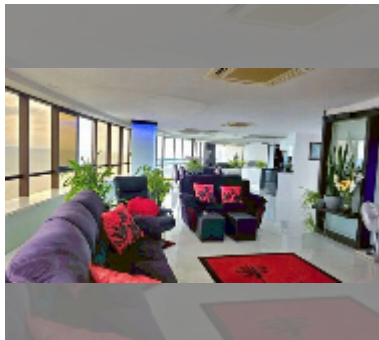

Продается квартира 2 спальни 310 м² в ЖК Jomtien Plaza Condotel, Паттайя

฿ 29 450 000

ПАРАМЕТРЫ ОБЪЕКТА:

UID	FS-242868
квота	иностранная квота
тип	2 спальни
площадь	310м²
этаж	29
вид	вид на город

О ЖИЛОМ КОМПЛЕКСЕ (ДОМЕ):

район	Джомтьен
зданий	2
этажность	30
год сдачи	1990
обслуживание	฿ 130 200/год

УДОБСТВА:

Общие сведения: высотка, метров до пляжа: 20, минут до пляжа: 5, подземная парковка.

Бассейн: бассейн, детский бассейн, зона загара.

Зона отдыха: зона отдыха, сад, зона барбекю.

Секция здоровья: тренажерный зал, сауна.

Другое: рецепция, охрана, прачечная.