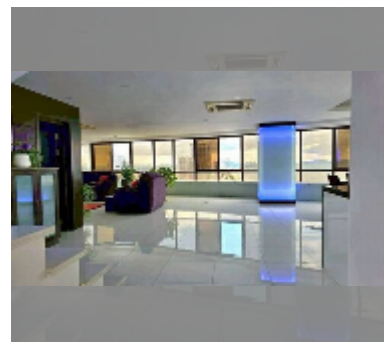

Продается квартира 2 спальни 310 м² в ЖК Jomtien Plaza Condotel, Паттайя

฿ 29 450 000

ПАРАМЕТРЫ ОБЪЕКТА:

UID	FS-242868
квота	иностранная квота
тип	2 спальни
площадь	310м²
этаж	29
вид	вид на город

О ЖИЛОМ КОМПЛЕКСЕ (ДОМЕ):

район	Джомтьен
зданий	2
этажность	30
год сдачи	1990
обслуживание	฿ 130 200/год

УДОБСТВА:

Общие сведения: высотка, метров до пляжа: 20, минут до пляжа: 5, подземная парковка.

Бассейн: бассейн, детский бассейн, зона загара.

Зона отдыха: зона отдыха, сад, зона барбекю.

Секция здоровья: тренажерный зал, сауна.

Другое: рецепция, охрана, прачечная.