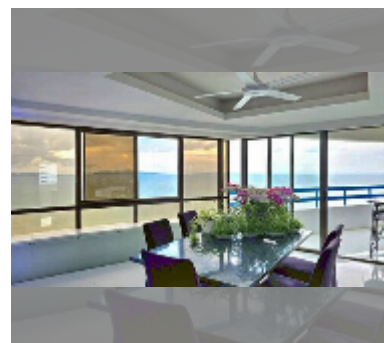

Продается квартира 2 спальни 310 м² в ЖК Jomtien Plaza Condotel, Паттайя

฿ 29 450 000

ПАРАМЕТРЫ ОБЪЕКТА:

UID	FS-242868
квота	иностранная квота
тип	2 спальни
площадь	310м²
этаж	29
вид	вид на город

О ЖИЛОМ КОМПЛЕКСЕ (ДОМЕ):

район	Джомтьен
зданий	2
этажность	30
год сдачи	1990
обслуживание	฿ 130 200/год

УДОБСТВА:

Общие сведения: высотка, метров до пляжа: 20, минут до пляжа: 5, подземная парковка.

Бассейн: бассейн, детский бассейн, зона загара.

Зона отдыха: зона отдыха, сад, зона барбекю.

Секция здоровья: тренажерный зал, сауна.

Другое: рецепция, охрана, прачечная.