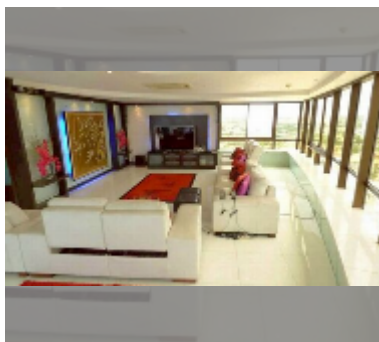

Продается квартира 2 спальни 310 м² в ЖК Jomtien Plaza Condotel, Паттайя

฿ 29 450 000

ПАРАМЕТРЫ ОБЪЕКТА:

UID	FS-242868
квота	иностранная квота
тип	2 спальни
площадь	310м²
этаж	29
вид	вид на город

О ЖИЛОМ КОМПЛЕКСЕ (ДОМЕ):

район	Джомтьен
зданий	2
этажность	30
год сдачи	1990
обслуживание	฿ 130 200/год

УДОБСТВА:

Общие сведения: высотка, метров до пляжа: 20, минут до пляжа: 5, подземная парковка.

Бассейн: бассейн, детский бассейн, зона загара.

Зона отдыха: зона отдыха, сад, зона барбекю.

Секция здоровья: тренажерный зал, сауна.

Другое: рецепция, охрана, прачечная.