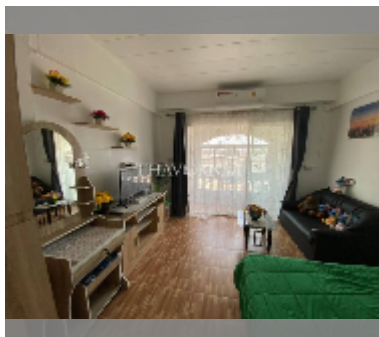

Продается квартира студия 25.86 м² в ЖК Nirun Grand Ville, Паттайя

฿ 990 000

ПАРАМЕТРЫ ОБЪЕКТА:

UID	FS-242855
квота	иностранная квота
тип	студия
площадь	25.86м ²
этаж	5
вид	вид на город
комплектация: мебель, кондиционер, телевизор, холодильник	

О ЖИЛОМ КОМПЛЕКСЕ (ДОМЕ):

район	Центральная Паттайя
зданий	2
этажность	6
год сдачи	1994

УДОБСТВА:

Общие сведения: малоэтажный, наземная парковка.

Бассейн: бассейн.

Другое: видеонаблюдение, охрана.

[подробнее](#)