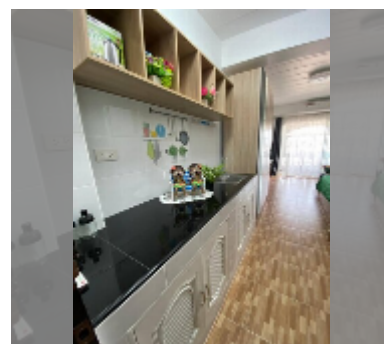

Продается квартира студия 25.86 м² в ЖК Nirun Grand Ville, Паттайя

฿ 990 000

ПАРАМЕТРЫ ОБЪЕКТА:

UID	FS-242855
квота	иностранная квота
тип	студия
площадь	25.86м²
этаж	5
вид	вид на город
комплектация: мебель, кондиционер, телевизор, холодильник	

О ЖИЛОМ КОМПЛЕКСЕ (ДОМЕ):

район	Центральная Паттайя
зданий	2
этажность	6
год сдачи	1994

УДОБСТВА:

Общие сведения: малоэтажный, наземная парковка.

Бассейн: бассейн.

Другое: видеонаблюдение, охрана.