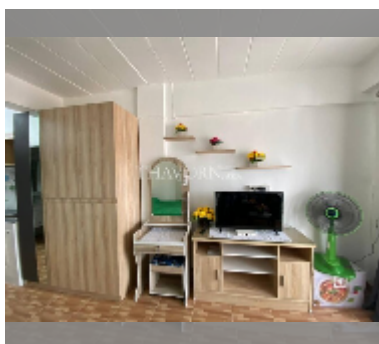

Продается квартира студия 25.86 м² в ЖК Nirun Grand Ville, Паттайя

฿ 990 000

ПАРАМЕТРЫ ОБЪЕКТА:

UID	FS-242855
квота	иностранная квота
тип	студия
площадь	25.86м ²
этаж	5
вид	вид на город
комплектация: мебель, кондиционер, телевизор, холодильник	

О ЖИЛОМ КОМПЛЕКСЕ (ДОМЕ):

район	Центральная Паттайя
зданий	2
этажность	6
год сдачи	1994

УДОБСТВА:

Общие сведения: малоэтажный, наземная парковка.

Бассейн: бассейн.

Другое: видеонаблюдение, охрана.

[подробнее](#)