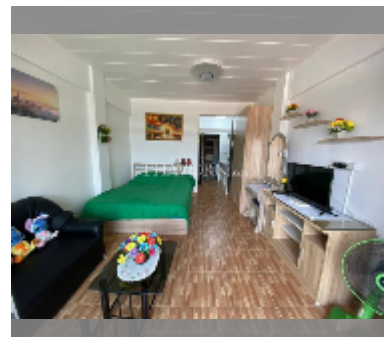

Продается квартира студия 25.86 м² в ЖК Nirun Grand Ville, Паттайя

฿ 990 000

ПАРАМЕТРЫ ОБЪЕКТА:

UID	FS-242855
квота	иностранная квота
тип	студия
площадь	25.86м²
этаж	5
вид	вид на город
комплектация: мебель, кондиционер, телевизор, холодильник	

О ЖИЛОМ КОМПЛЕКСЕ (ДОМЕ):

район	Центральная Паттайя
зданий	2
этажность	6
год сдачи	1994

УДОБСТВА:

Общие сведения: малоэтажный, наземная парковка.

Бассейн: бассейн.

Другое: видеонаблюдение, охрана.