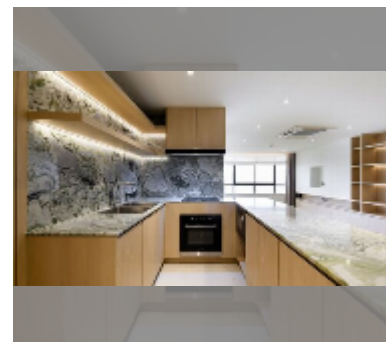

Продается квартира 2 спальни 151 м² в ЖК Jomtien Plaza Condotel, Паттайя

฿ 16 500 000

ПАРАМЕТРЫ ОБЪЕКТА:

UID	FS-242851
квота	тайская квота
тип	2 спальни
площадь	151м²
этаж	23
вид	вид на город

О ЖИЛОМ КОМПЛЕКСЕ (ДОМЕ):

район	Джомтьен
зданий	2
этажность	30
год сдачи	1990
обслуживание	฿ 63 420/год

УДОБСТВА:

Общие сведения: высотка, метров до пляжа: 20, минут до пляжа: 5, подземная парковка.

Бассейн: бассейн, детский бассейн, зона загара.

Зона отдыха: зона отдыха, сад, зона барбекю.

Секция здоровья: тренажерный зал, сауна.

Другое: рецепция, охрана, прачечная.