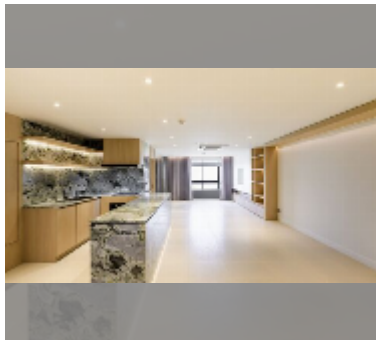

Продается квартира 2 спальни 151 м² в ЖК Jomtien Plaza Condotel, Паттайя

฿ 16 500 000

ПАРАМЕТРЫ ОБЪЕКТА:

UID	FS-242851
квота	тайская квота
тип	2 спальни
площадь	151м²
этаж	23
вид	вид на город

О ЖИЛОМ КОМПЛЕКСЕ (ДОМЕ):

район	Джомтьен
зданий	2
этажность	30
год сдачи	1990
обслуживание	฿ 63 420/год

УДОБСТВА:

Общие сведения: высотка, метров до пляжа: 20, минут до пляжа: 5, подземная парковка.

Бассейн: бассейн, детский бассейн, зона загара.

Зона отдыха: зона отдыха, сад, зона барбекю.

Секция здоровья: тренажерный зал, сауна.

Другое: рецепция, охрана, прачечная.