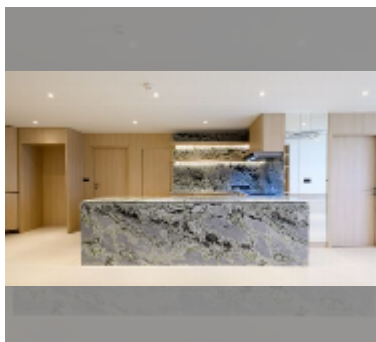

Продается квартира 2 спальни 151 м² в ЖК Jomtien Plaza Condotel, Паттайя

฿ 16 500 000

ПАРАМЕТРЫ ОБЪЕКТА:

UID	FS-242851
квота	тайская квота
тип	2 спальни
площадь	151м²
этаж	23
вид	вид на город

О ЖИЛОМ КОМПЛЕКСЕ (ДОМЕ):

район	Джомтьен
зданий	2
этажность	30
год сдачи	1990
обслуживание	฿ 63 420/год

УДОБСТВА:

Общие сведения: высотка, метров до пляжа: 20, минут до пляжа: 5, подземная парковка.

Бассейн: бассейн, детский бассейн, зона загара.

Зона отдыха: зона отдыха, сад, зона барбекю.

Секция здоровья: тренажерный зал, сауна.

Другое: рецепция, охрана, прачечная.