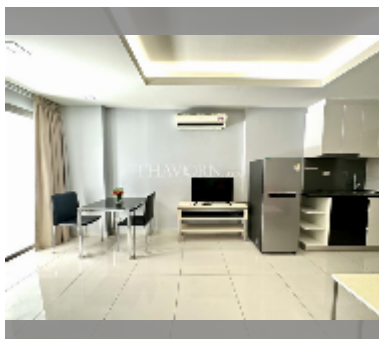

Продается квартира 1 спальня 41 м² в ЖК C View Residence Pattaya, Паттайя

฿ 2 400 000

ПАРАМЕТРЫ ОБЪЕКТА:

UID	FS-242829
квота	собственность компания
тип	1 спальня
площадь	41м ²
этаж	1
вид	вид на сад

О ЖИЛОМ КОМПЛЕКСЕ (ДОМЕ):

район	Пратамнак
зданий	2
этажность	8
год сдачи	2014
обслуживание	฿ 19 680/год

УДОБСТВА:

Общие сведения: бутик, метров до пляжа: 350, минут до пляжа: 5, подземная парковка.
 Бассейн: бассейн на крыше.
 Зона отдыха: сад.
 Другое: лобби, видеонаблюдение, охрана.