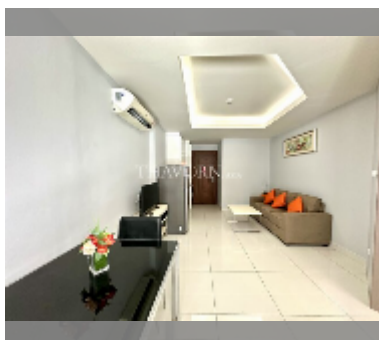

Продается квартира 1 спальня 41 м² в ЖК C View Residence Pattaya, Паттайя

฿ 2 400 000

ПАРАМЕТРЫ ОБЪЕКТА:

UID	FS-242829
квота	собственность компания
тип	1 спальня
площадь	41м ²
этаж	1
вид	вид на сад

О ЖИЛОМ КОМПЛЕКСЕ (ДОМЕ):

район	Пратамнак
зданий	2
этажность	8
год сдачи	2014
обслуживание	฿ 19 680/год

УДОБСТВА:

Общие сведения: бутик, метров до пляжа: 350, минут до пляжа: 5, подземная парковка.
 Бассейн: бассейн на крыше.
 Зона отдыха: сад.
 Другое: лобби, видеонаблюдение, охрана.