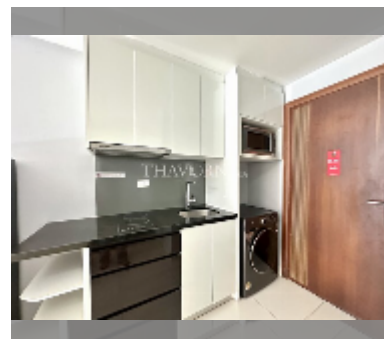

Продается квартира 1 спальня 41 м² в ЖК C View Residence Pattaya, Паттайя

฿ 2 400 000

ПАРАМЕТРЫ ОБЪЕКТА:

UID	FS-242829
квота	собственность компания
тип	1 спальня
площадь	41м²
этаж	1
вид	вид на сад

О ЖИЛОМ КОМПЛЕКСЕ (ДОМЕ):

район	Пратамнак
зданий	2
этажность	8
год сдачи	2014
обслуживание	฿ 19 680/год

УДОБСТВА:

Общие сведения: бутик, метров до пляжа: 350, минут до пляжа: 5, подземная парковка.
Бассейн: бассейн на крыше.
Зона отдыха: сад.
Другое: лобби, видеонаблюдение, охрана.