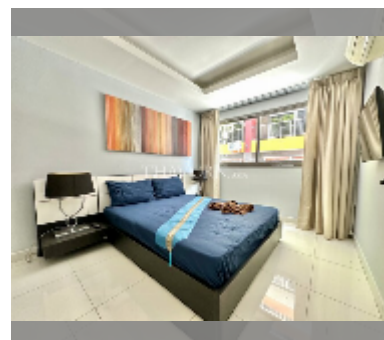

Продается квартира 1 спальня 41 м² в ЖК C View Residence Pattaya, Паттайя

฿ 2 400 000

ПАРАМЕТРЫ ОБЪЕКТА:

UID	FS-242829
квота	собственность компания
тип	1 спальня
площадь	41м²
этаж	1
вид	вид на сад

О ЖИЛОМ КОМПЛЕКСЕ (ДОМЕ):

район	Пратамнак
зданий	2
этажность	8
год сдачи	2014
обслуживание	฿ 19 680/год

УДОБСТВА:

Общие сведения: бутик, метров до пляжа: 350, минут до пляжа: 5, подземная парковка.
Бассейн: бассейн на крыше.
Зона отдыха: сад.
Другое: лобби, видеонаблюдение, охрана.