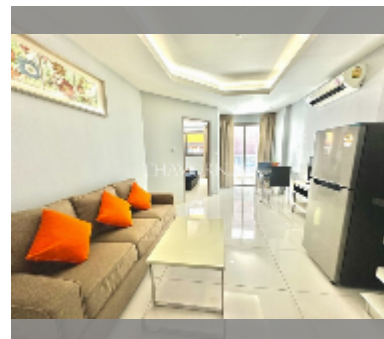

Продается квартира 1 спальня 41 м² в ЖК C View Residence Pattaya, Паттайя

฿ 2 400 000

ПАРАМЕТРЫ ОБЪЕКТА:

UID	FS-242829
квота	собственность компания
тип	1 спальня
площадь	41м ²
этаж	1
вид	вид на сад

О ЖИЛОМ КОМПЛЕКСЕ (ДОМЕ):

район	Пратамнак
зданий	2
этажность	8
год сдачи	2014
обслуживание	฿ 19 680/год

УДОБСТВА:

Общие сведения: бутик, метров до пляжа: 350, минут до пляжа: 5, подземная парковка.
 Бассейн: бассейн на крыше.
 Зона отдыха: сад.
 Другое: лобби, видеонаблюдение, охрана.