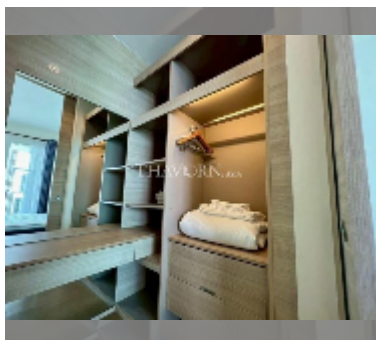

公寓 for sale 1间卧室 60 平方米 在 Reflection Jomtien, Pattaya

฿ 6,290,000

UNIT PARAMETERS:

UID **FS-242791**

所有权 **外国所有权**

类型 **1间卧室**

面积 **60平方米**

楼层 **30**

风景 **海景**

equipment: **furniture, air conditioner, refrigerator**

PROJECT PARAMETERS:

地区 **乔木提恩**

楼房 **2**

楼层 **55**

交付年份 **2013**

FACILITIES:

一般信息: 高楼, 米到海滩: 100, 分钟到海滩: 1, 允许携带宠物, 地下停车场, 室外停车场, 多层停车场, 有盖停车场.

游泳池: 游泳池, 儿童游泳池, 无限视野, 水滑梯, 瀑布, 按摩浴缸.

寒冷地带: 寒冷地带, 花园, 屋顶上的休息区, 烧烤区.

卫生区: 健身房, 桑拿, 土耳其浴室, 按摩.

其他: 接待, 大堂, 俱乐部, 会议室, 游戏室, 孩子们玩花园, 中央电视台, 安全, 洗衣店, 客房服务.