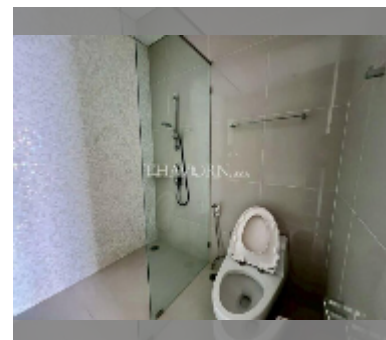

风景 **海景**

equipment: **furniture, air conditioner, refrigerator**

PROJECT PARAMETERS:

地区 **乔木提恩**

楼房 **2**

楼层 **55**

交付年份 **2013**

FACILITIES:

一般信息: 高楼, 米到海滩: 100, 分钟到海滩: 1, 允许携带宠物, 地下停车场, 室外停车场, 多层停车场, 有盖停车场.

游泳池: 游泳池, 儿童游泳池, 无限视野, 水滑梯, 瀑布, 按摩浴缸.

寒冷地带: 寒冷地带, 花园, 屋顶上的休息区, 烧烤区.

卫生区: 健身房, 桑拿, 土耳其浴室, 按摩.

其他: 接待, 大堂, 俱乐部, 会议室, 游戏室, 孩子们玩花园, 中央电视台, 安全, 洗衣店, 客房服务.