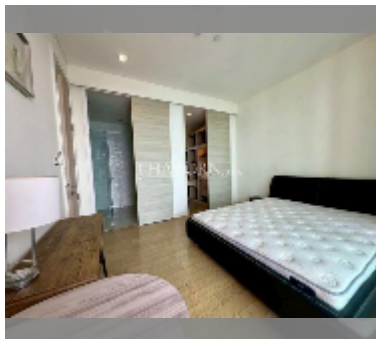

公寓 for sale 1间卧室 60 平方米 在 Reflection Jomtien, Pattaya

฿ 6,290,000

UNIT PARAMETERS:

UID **FS-242791**

所有权 **外国所有权**

类型 **1间卧室**

面积 **60平方米**

楼层 **30**

风景 **海景**

equipment: **furniture, air conditioner, refrigerator**

PROJECT PARAMETERS:

地区 **乔木提恩**

楼房 **2**

楼层 **55**

交付年份 **2013**

FACILITIES:

一般信息: 高楼, 米到海滩: 100, 分钟到海滩: 1, 允许携带宠物, 地下停车场, 室外停车场, 多层停车场, 有盖停车场.

游泳池: 游泳池, 儿童游泳池, 无限视野, 水滑梯, 瀑布, 按摩浴缸.

寒冷地带: 寒冷地带, 花园, 屋顶上的休息区, 烧烤区.

卫生区: 健身房, 桑拿, 土耳其浴室, 按摩.

其他: 接待, 大堂, 俱乐部, 会议室, 游戏室, 孩子们玩花园, 中央电视台, 安全, 洗衣店, 客房服务.