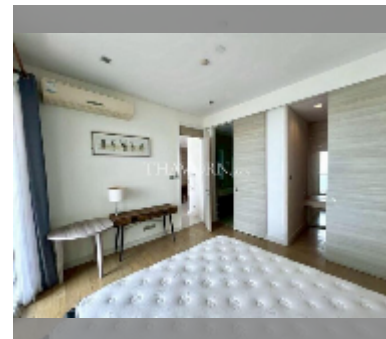

公寓 for sale 1间卧室 60 平方米 在 Reflection Jomtien, Pattaya

฿ 6,290,000

UNIT PARAMETERS:

UID **FS-242791**

所有权 **外国所有权**

类型 **1间卧室**

面积 **60平方米**

楼层 **30**

风景 **海景**

equipment: **furniture, air conditioner, refrigerator**

PROJECT PARAMETERS:

地区 **乔木提恩**

楼房 **2**

楼层 **55**

交付年份 **2013**

FACILITIES:

一般信息: 高楼, 米到海滩: 100, 分钟到海滩: 1, 允许携带宠物, 地下停车场, 室外停车场, 多层停车场, 有盖停车场.

游泳池: 游泳池, 儿童游泳池, 无限视野, 水滑梯, 瀑布, 按摩浴缸.

寒冷地带: 寒冷地带, 花园, 屋顶上的休息区, 烧烤区.

卫生区: 健身房, 桑拿, 土耳其浴室, 按摩.

其他: 接待, 大堂, 俱乐部, 会议室, 游戏室, 孩子们玩花园, 中央电视台, 安全, 洗衣店, 客房服务.