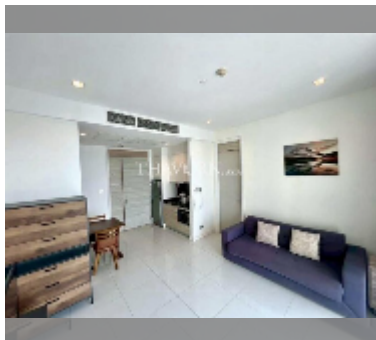

公寓 for sale 1间卧室 60 平方米 在 Reflection Jomtien, Pattaya

฿ 6,290,000

UNIT PARAMETERS:

UID **FS-242791**

所有权 **外国所有权**

类型 **1间卧室**

面积 **60平方米**

楼层 **30**

风景 **海景**

equipment: **furniture, air conditioner, refrigerator**

PROJECT PARAMETERS:

地区 **乔木提恩**

楼房 **2**

楼层 **55**

交付年份 **2013**

FACILITIES:

一般信息: 高楼, 米到海滩: 100, 分钟到海滩: 1, 允许携带宠物, 地下停车场, 室外停车场, 多层停车场, 有盖停车场.

游泳池: 游泳池, 儿童游泳池, 无限视野, 水滑梯, 瀑布, 按摩浴缸.

寒冷地带: 寒冷地带, 花园, 屋顶上的休息区, 烧烤区.

卫生区: 健身房, 桑拿, 土耳其浴室, 按摩.

其他: 接待, 大堂, 俱乐部, 会议室, 游戏室, 孩子们玩花园, 中央电视台, 安全, 洗衣店, 客房服务.