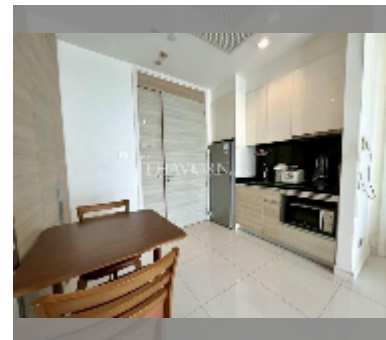

公寓 for sale 1间卧室 60 平方米 在 Reflection Jomtien, Pattaya

฿ 6,290,000

UNIT PARAMETERS:

UID **FS-242791**

所有权 **外国所有权**

类型 **1间卧室**

面积 **60平方米**

楼层 **30**

风景 **海景**

equipment: **furniture, air conditioner, refrigerator**

PROJECT PARAMETERS:

地区 **乔木提恩**

楼房 **2**

楼层 **55**

交付年份 **2013**

FACILITIES:

一般信息: 高楼, 米到海滩: 100, 分钟到海滩: 1, 允许携带宠物, 地下停车场, 室外停车场, 多层停车场, 有盖停车场.

游泳池: 游泳池, 儿童游泳池, 无限视野, 水滑梯, 瀑布, 按摩浴缸.

寒冷地带: 寒冷地带, 花园, 屋顶上的休息区, 烧烤区.

卫生区: 健身房, 桑拿, 土耳其浴室, 按摩.

其他: 接待, 大堂, 俱乐部, 会议室, 游戏室, 孩子们玩花园, 中央电视台, 安全, 洗衣店, 客房服务.