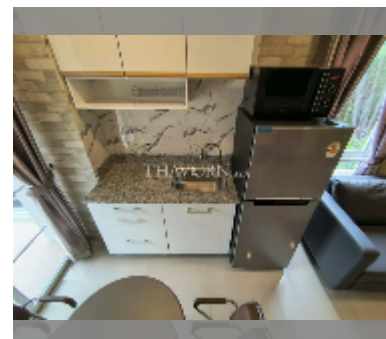

Продается квартира 1 спальня 34.5 м², Condo 9 Siracha, Паттайя

฿ 1 200 000

ПАРАМЕТРЫ ОБЪЕКТА:

UID	FS-242766
квота	иностранная квота
тип	1 спальня
площадь	34.5м ²
этаж	2
вид	вид на сад

О ЖИЛОМ КОМПЛЕКСЕ (ДОМЕ):