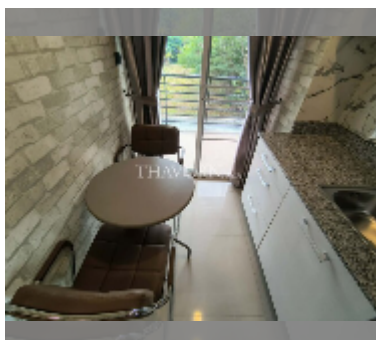

Продается квартира 1 спальня 34.5 м², Condo 9 Siracha, Паттайя

฿ 1 200 000

ПАРАМЕТРЫ ОБЪЕКТА:

UID	FS-242766
квота	иностранная квота
тип	1 спальня
площадь	34.5м ²
этаж	2
вид	вид на сад

О ЖИЛОМ КОМПЛЕКСЕ (ДОМЕ):