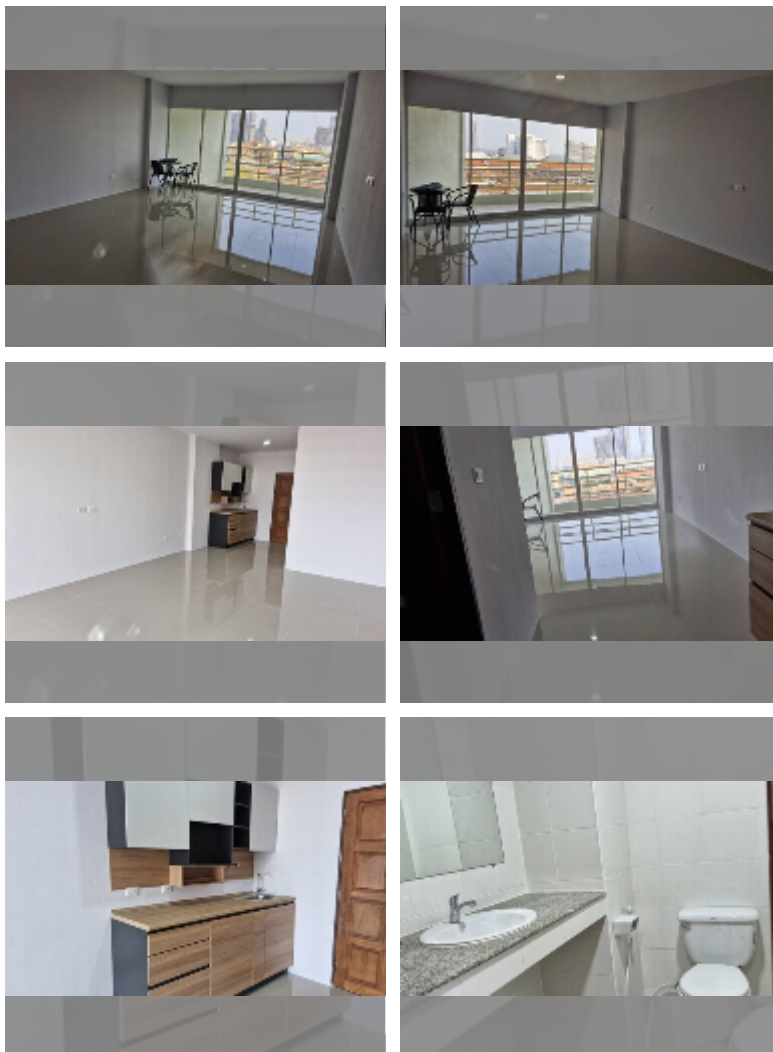

Продается квартира студия 48 м² в ЖК View Talay 5, Паттайя

฿ 2 250 000

ПАРАМЕТРЫ ОБЪЕКТА:

UID	FS-242761
квота	собственность компания
тип	студия
площадь	48м²
этаж	10
вид	частичный вид на море

О ЖИЛОМ КОМПЛЕКСЕ (ДОМЕ):

район	Таппрайя
зданий	2
этажность	22
год сдачи	2007
обслуживание	฿ 11 520/год

УДОБСТВА:

Общие сведения: высотка, метров до пляжа: 150, минут до пляжа: 3, наземная парковка, крытая парковка.

Бассейн: бассейн.

Другое: рецепция, видеонаблюдение, охрана, минимаркет, прачечная, рум сервис.