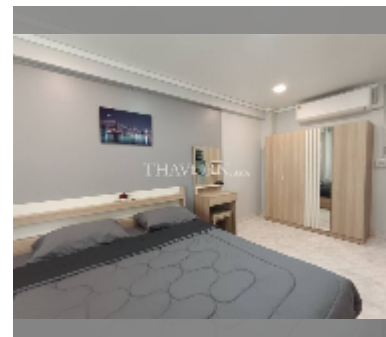

Продается квартира студия 27 м² в ЖК Jomtien beach condominium, Паттайя

฿ 1 430 000

ПАРАМЕТРЫ ОБЪЕКТА:

UID	FS-242757
квота	тайская квота
тип	студия
площадь	27м²
этаж	8
вид	вид на город
онлайн-показ	yes

О ЖИЛОМ КОМПЛЕКСЕ (ДОМЕ):

район	Джомтьен
зданий	5
этажность	18
год сдачи	1993

УДОБСТВА:

Общие сведения: высотка, наземная парковка.

Бассейн: бассейн.

Зона отдыха: зона отдыха.

Секция здоровья: тренажерный зал.

Другое: видеонаблюдение, охрана, минимаркет.