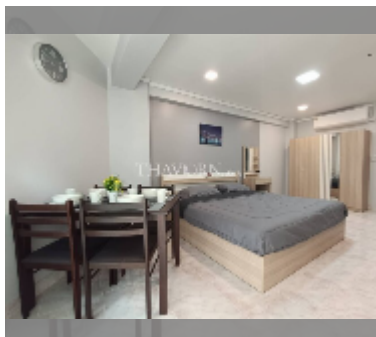

Продается квартира студия 27 м² в ЖК Jomtien beach condominium, Паттайя

฿ 1 430 000

ПАРАМЕТРЫ ОБЪЕКТА:

UID	FS-242757
квота	тайская квота
тип	студия
площадь	27м²
этаж	8
вид	вид на город
онлайн-показ	yes

О ЖИЛОМ КОМПЛЕКСЕ (ДОМЕ):

район	Джомтьен
зданий	5
этажность	18
год сдачи	1993

УДОБСТВА:

Общие сведения: высотка, наземная парковка.

Бассейн: бассейн.

Зона отдыха: зона отдыха.

Секция здоровья: тренажерный зал.

Другое: видеонаблюдение, охрана, минимаркет.