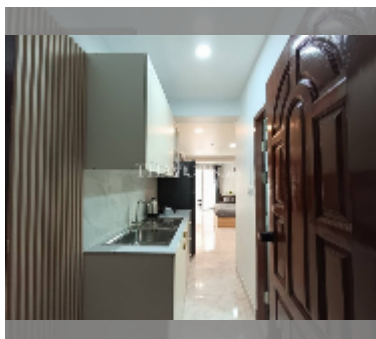

Продается квартира студия 27 м² в ЖК Jomtien beach condominium, Паттайя

฿ 1 430 000

ПАРАМЕТРЫ ОБЪЕКТА:

UID	FS-242757
квота	тайская квота
тип	студия
площадь	27м²
этаж	8
вид	вид на город
онлайн-показ	yes

О ЖИЛОМ КОМПЛЕКСЕ (ДОМЕ):

район	Джомтьен
зданий	5
этажность	18
год сдачи	1993

УДОБСТВА:

Общие сведения: высотка, наземная парковка.

Бассейн: бассейн.

Зона отдыха: зона отдыха.

Секция здоровья: тренажерный зал.

Другое: видеонаблюдение, охрана, минимаркет.