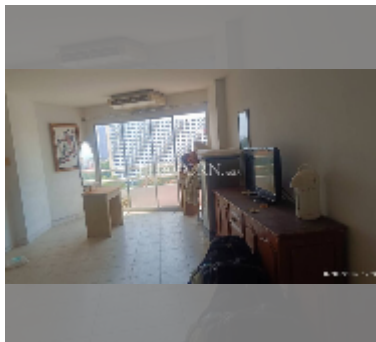

公寓 for sale 一室公寓 28.79 平方米 在 View Talay 1, Pattaya

฿ 1,100,000

UNIT PARAMETERS:

UID	FS-242733
所有权	泰国所有权
类型	一室公寓
面积	28.79平方米
楼层	8
风景	partial sea view
在线看房	yes

PROJECT PARAMETERS:

地区	Thappraya
楼房	2
楼层	15
交付年份	1997
服务	B 6,910/year

FACILITIES:

一般信息: 高楼, 米到海滩: 600, 分钟到海滩: 10, 室外停车场.

游泳池: 游泳池, 儿童游泳池.

寒冷地带: 花园.

卫生区: 按摩.

其他: 大堂, 中央电视台, 安全, 迷你超市, 洗衣店, 客房服务.