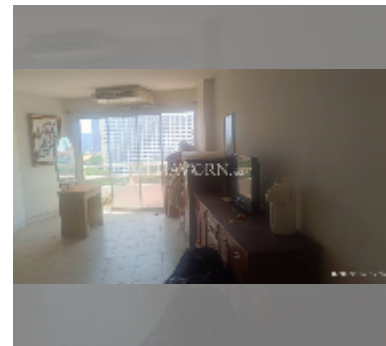

公寓 for sale 一室公寓 28.79 平方米 在 View Talay 1, Pattaya

฿ 1,100,000

UNIT PARAMETERS:

UID	FS-242733
所有权	泰国所有权
类型	一室公寓
面积	28.79平方米
楼层	8
风景	partial sea view
在线看房	yes

PROJECT PARAMETERS:

地区	Thappraya
楼房	2
楼层	15
交付年份	1997
服务	B 6,910/year

FACILITIES:

一般信息: 高楼, 米到海滩: 600, 分钟到海滩: 10, 室外停车场.

游泳池: 游泳池, 儿童游泳池.

寒冷地带: 花园.

卫生区: 按摩.

其他: 大堂, 中央电视台, 安全, 迷你超市, 洗衣店, 客房服务.