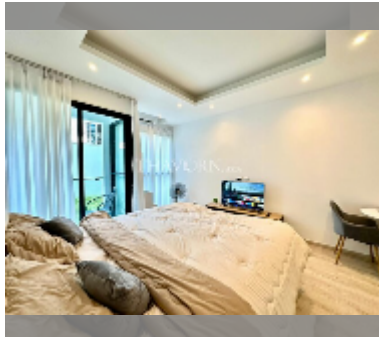

## Продается квартира студия 25.45 м<sup>2</sup> в ЖК Сиам Ориентал Дрим (Siam Oriental Dream), Паттайя

**฿ 1 900 000**

**ПАРАМЕТРЫ ОБЪЕКТА:**

UID	FS-242720
квота	иностранная квота
тип	студия
площадь	25.45м <sup>2</sup>
этаж	1
вид	вид на сад
состояние объекта	хорошее
комплектация: мебель, кондиционер, телевизор, холодильник	

**О ЖИЛОМ КОМПЛЕКСЕ (ДОМЕ):**

район	Пратамнак
зданий	1
этажность	8
начало строительства	2023
год сдачи	2026
обслуживание	฿ 16 797/год

**УДОБСТВА:**

Общие сведения: бутик, метров до пляжа: 750, минут до пляжа: 3, шатл бас, разрешены домашние животные, подземная парковка.  
 Бассейн: бассейн, панорамный бассейн, бар у бассейна.  
 Секция здоровья: сауна.  
 Другое: рецепция, лобби, видеонаблюдение, охрана, прачечная, рум сервис.