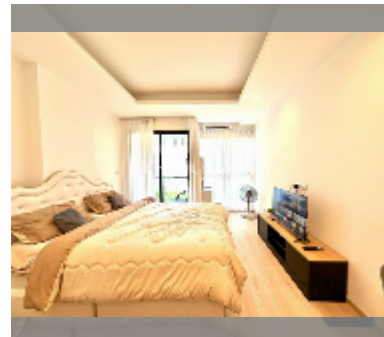

## Продается квартира студия 25.45 м<sup>2</sup> в ЖК Сиам Ориентал Дрим (Siam Oriental Dream), Паттайя

**฿ 1 900 000**

**ПАРАМЕТРЫ ОБЪЕКТА:**

UID	FS-242720
квота	иностранная квота
тип	студия
площадь	25.45м <sup>2</sup>
этаж	1
вид	вид на сад
состояние объекта	хорошее
комплектация: мебель, кондиционер, телевизор, холодильник	

**О ЖИЛОМ КОМПЛЕКСЕ (ДОМЕ):**

район	Пратамнак
зданий	1
этажность	8
начало строительства	2023
год сдачи	2026
обслуживание	฿ 16 797/год

**УДОБСТВА:**

Общие сведения: бутик, метров до пляжа: 750, минут до пляжа: 3, шатл бас, разрешены домашние животные, подземная парковка.  
 Бассейн: бассейн, панорамный бассейн, бар у бассейна.  
 Секция здоровья: сауна.  
 Другое: рецепция, лобби, видеонаблюдение, охрана, прачечная, рум сервис.