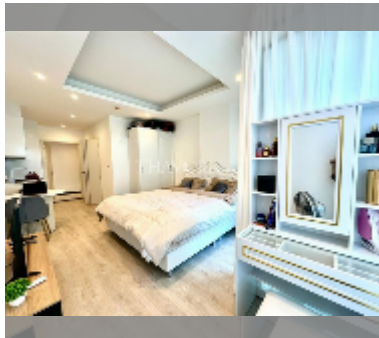

## Продается квартира студия 25.45 м<sup>2</sup> в ЖК Сиам Ориентал Дрим (Siam Oriental Dream), Паттайя

**฿ 1 900 000**

**ПАРАМЕТРЫ ОБЪЕКТА:**

UID	FS-242720
квота	иностранная квота
тип	студия
площадь	25.45м <sup>2</sup>
этаж	1
вид	вид на сад
состояние объекта	хорошее
комплектация: мебель, кондиционер, телевизор, холодильник	

**О ЖИЛОМ КОМПЛЕКСЕ (ДОМЕ):**

район	Пратамнак
зданий	1
этажность	8
начало строительства	2023
год сдачи	2026
обслуживание	฿ 16 797/год

**УДОБСТВА:**

Общие сведения: бутик, метров до пляжа: 750, минут до пляжа: 3, шатл бас, разрешены домашние животные, подземная парковка.  
 Бассейн: бассейн, панорамный бассейн, бар у бассейна.  
 Секция здоровья: сауна.  
 Другое: рецепция, лобби, видеонаблюдение, охрана, прачечная, рум сервис.