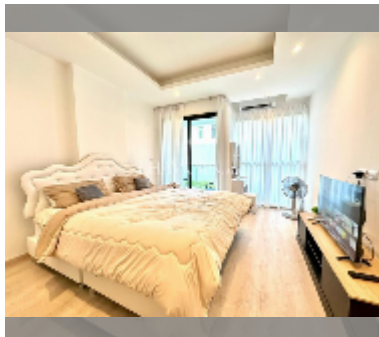

## Продается квартира студия 25.45 м<sup>2</sup> в ЖК Сиам Ориентал Дрим (Siam Oriental Dream), Паттайя

**฿ 1 900 000**

**ПАРАМЕТРЫ ОБЪЕКТА:**

UID	FS-242720
квота	иностранная квота
тип	студия
площадь	25.45м <sup>2</sup>
этаж	1
вид	вид на сад
состояние объекта	хорошее
комплектация: мебель, кондиционер, телевизор, холодильник	

**О ЖИЛОМ КОМПЛЕКСЕ (ДОМЕ):**

район	Пратамнак
зданий	1
этажность	8
начало строительства	2023
год сдачи	2026
обслуживание	฿ 16 797/год

**УДОБСТВА:**

Общие сведения: бутик, метров до пляжа: 750, минут до пляжа: 3, шатл бас, разрешены домашние животные, подземная парковка.  
 Бассейн: бассейн, панорамный бассейн, бар у бассейна.  
 Секция здоровья: сауна.  
 Другое: рецепция, лобби, видеонаблюдение, охрана, прачечная, рум сервис.