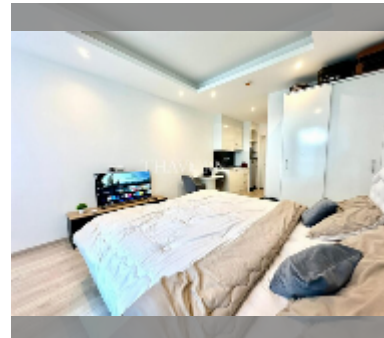

## Продается квартира студия 25.45 м<sup>2</sup> в ЖК Сиам Ориентал Дрим (Siam Oriental Dream), Паттайя

**฿ 1 900 000**

**ПАРАМЕТРЫ ОБЪЕКТА:**

UID	FS-242720
квота	иностранная квота
тип	студия
площадь	25.45м <sup>2</sup>
этаж	1
вид	вид на сад
состояние объекта	хорошее
комплектация: мебель, кондиционер, телевизор, холодильник	

**О ЖИЛОМ КОМПЛЕКСЕ (ДОМЕ):**

район	Пратамнак
зданий	1
этажность	8
начало строительства	2023
год сдачи	2026
обслуживание	฿ 16 797/год

**УДОБСТВА:**

Общие сведения: бутик, метров до пляжа: 750, минут до пляжа: 3, шатл бас, разрешены домашние животные, подземная парковка.  
 Бассейн: бассейн, панорамный бассейн, бар у бассейна.  
 Секция здоровья: сауна.  
 Другое: рецепция, лобби, видеонаблюдение, охрана, прачечная, рум сервис.