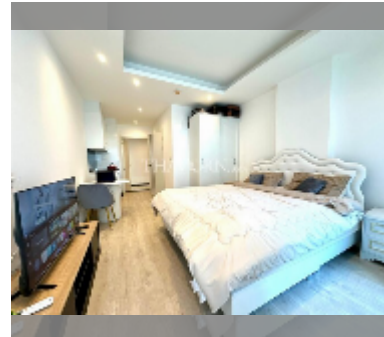

## Продается квартира студия 25.45 м<sup>2</sup> в ЖК Сиам Ориентал Дрим (Siam Oriental Dream), Паттайя

**฿ 1 900 000**

**ПАРАМЕТРЫ ОБЪЕКТА:**

UID	FS-242720
квота	иностранная квота
тип	студия
площадь	25.45м <sup>2</sup>
этаж	1
вид	вид на сад
состояние объекта	хорошее
комплектация: мебель, кондиционер, телевизор, холодильник	

**О ЖИЛОМ КОМПЛЕКСЕ (ДОМЕ):**

район	Пратамнак
зданий	1
этажность	8
начало строительства	2023
год сдачи	2026
обслуживание	฿ 16 797/год

**УДОБСТВА:**

Общие сведения: бутик, метров до пляжа: 750, минут до пляжа: 3, шатл бас, разрешены домашние животные, подземная парковка.  
 Бассейн: бассейн, панорамный бассейн, бар у бассейна.  
 Секция здоровья: сауна.  
 Другое: рецепция, лобби, видеонаблюдение, охрана, прачечная, рум сервис.