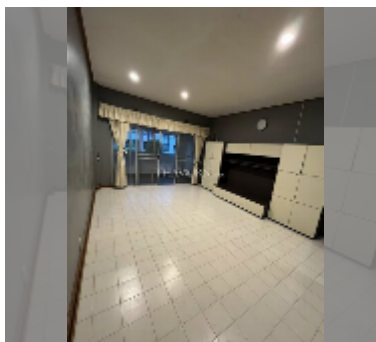

Продается квартира студия 40.4 м² в ЖК Ваан Суан Lalana, Паттайя

฿ 1 200 000

ПАРАМЕТРЫ ОБЪЕКТА:

UID	FS-242700
квота	тайская квота
тип	студия
площадь	40.4м²
этаж	3
вид	вид на город

О ЖИЛОМ КОМПЛЕКСЕ (ДОМЕ):

район	Джомтьен
зданий	9
этажность	5
год сдачи	1991
обслуживание	฿ 9 696/год

УДОБСТВА:

Общие сведения: резорт, метров до пляжа: 400, минут до пляжа: 8, наземная парковка, крытая парковка.

Бассейн: бассейн, детский бассейн.

Зона отдыха: зона отдыха, сад.

Секция здоровья: тренажерный зал.

Другое: видеонаблюдение, охрана.