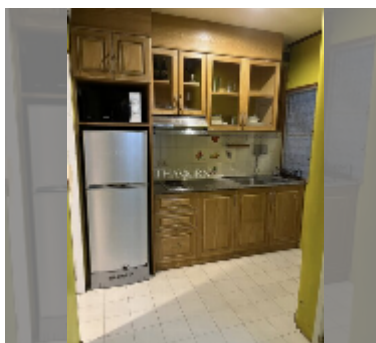

Продается квартира студия 40.4 м² в ЖК Ваан Суан Lalana, Паттайя

฿ 1 200 000

ПАРАМЕТРЫ ОБЪЕКТА:

UID	FS-242700
квота	тайская квота
тип	студия
площадь	40.4м²
этаж	3
вид	вид на город

О ЖИЛОМ КОМПЛЕКСЕ (ДОМЕ):

район	Джомтьен
зданий	9
этажность	5
год сдачи	1991
обслуживание	฿ 9 696/год

УДОБСТВА:

Общие сведения: резорт, метров до пляжа: 400, минут до пляжа: 8, наземная парковка, крытая парковка.

Бассейн: бассейн, детский бассейн.

Зона отдыха: зона отдыха, сад.

Секция здоровья: тренажерный зал.

Другое: видеонаблюдение, охрана.