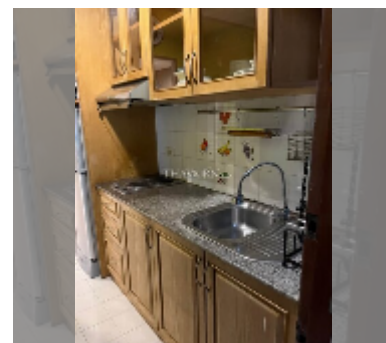

Продается квартира студия 40.4 м² в ЖК Ваан Суан Lalana, Паттайя

฿ 1 200 000

ПАРАМЕТРЫ ОБЪЕКТА:

UID	FS-242700
квота	тайская квота
тип	студия
площадь	40.4м²
этаж	3
вид	вид на город

О ЖИЛОМ КОМПЛЕКСЕ (ДОМЕ):

район	Джомтьен
зданий	9
этажность	5
год сдачи	1991
обслуживание	฿ 9 696/год

УДОБСТВА:

Общие сведения: резорт, метров до пляжа: 400, минут до пляжа: 8, наземная парковка, крытая парковка.

Бассейн: бассейн, детский бассейн.

Зона отдыха: зона отдыха, сад.

Секция здоровья: тренажерный зал.

Другое: видеонаблюдение, охрана.