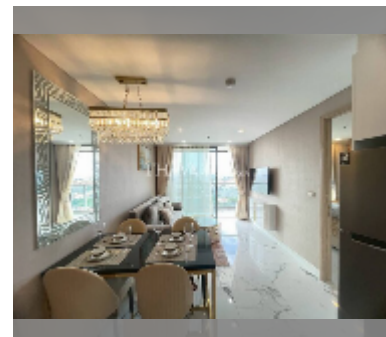

комплектация: мебель, кондиционер,
телевизор, стиральная машина,
холодильник

О ЖИЛОМ КОМПЛЕКСЕ (ДОМЕ):

район	Джомтьен
зданий	1
этажность	59
год сдачи	2022
обслуживание	฿ 27 900/год

УДОБСТВА:

Общие сведения: высотка, метров до пляжа: 50, минут до пляжа: 1, шатл бас, первая линия, наземная парковка, многоуровневая парковка.

Бассейн: бассейн, бассейн на крыше, панорамный бассейн, джакузи, бар у бассейна, зона загара.

Зона отдыха: зона отдыха, сад, зона отдыха на крыше.

Секция здоровья: тренажерный зал, сауна, хамам.

Другое: лобби, переговорная комната, игровая комната, детская площадка, видеонаблюдение, охрана.