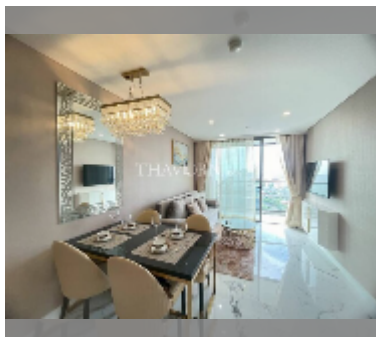

Продается квартира 1 спальня 46.5 м² в ЖК Сорасабана Beach Jomtien, Паттайя

฿ 7 300 000

ПАРАМЕТРЫ ОБЪЕКТА:

UID	FS-242690
квота	иностранная квота
тип	1 спальня
площадь	46.5м ²
этаж	22
вид	вид на море
состояние	хорошее
объекта	

комплектация: мебель, кондиционер,
телевизор, стиральная машина,
холодильник

О ЖИЛОМ КОМПЛЕКСЕ (ДОМЕ):

район	Джомтьен
зданий	1
этажность	59
год сдачи	2022
обслуживание	฿ 27 900/год

УДОБСТВА:

Общие сведения: высотка, метров до пляжа: 50, минут до пляжа: 1, шатл бас, первая линия, наземная парковка, многоуровневая парковка.

Бассейн: бассейн, бассейн на крыше, панорамный бассейн, джакузи, бар у бассейна, зона загара.

Зона отдыха: зона отдыха, сад, зона отдыха на крыше.

Секция здоровья: тренажерный зал, сауна, хамам.

Другое: лобби, переговорная комната, игровая комната, детская площадка, видеонаблюдение, охрана.