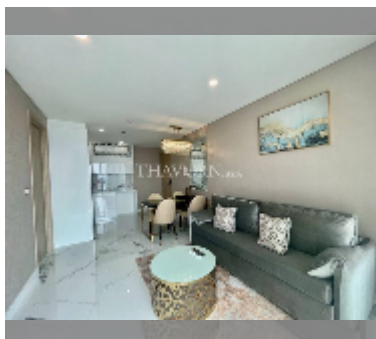

Продается квартира 1 спальня 46.5 м² в ЖК Сорасабана Beach Jomtien, Паттайя

฿ 7 300 000

ПАРАМЕТРЫ ОБЪЕКТА:

UID	FS-242690
квота	иностранная квота
тип	1 спальня
площадь	46.5м ²
этаж	22
вид	вид на море
состояние	хорошее
объекта	

комплектация: мебель, кондиционер,
телевизор, стиральная машина,
холодильник

О ЖИЛОМ КОМПЛЕКСЕ (ДОМЕ):

район	Джомтьен
зданий	1
этажность	59
год сдачи	2022
обслуживание	฿ 27 900/год

УДОБСТВА:

Общие сведения: высотка, метров до пляжа: 50, минут до пляжа: 1, шатл бас, первая линия, наземная парковка, многоуровневая парковка.

Бассейн: бассейн, бассейн на крыше, панорамный бассейн, джакузи, бар у бассейна, зона загара.

Зона отдыха: зона отдыха, сад, зона отдыха на крыше.

Секция здоровья: тренажерный зал, сауна, хамам.

Другое: лобби, переговорная комната, игровая комната, детская площадка, видеонаблюдение, охрана.