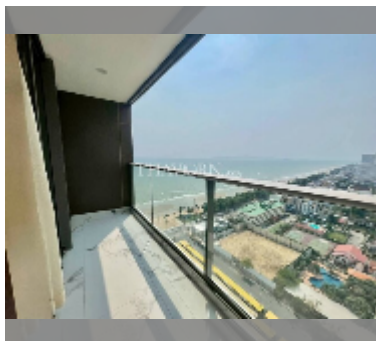

Продается квартира 1 спальня 46.5 м² в ЖК Сорасабана Beach Jomtien, Паттайя

฿ 7 300 000

ПАРАМЕТРЫ ОБЪЕКТА:

UID	FS-242690
квота	иностранная квота
тип	1 спальня
площадь	46.5м ²
этаж	22
вид	вид на море
состояние	хорошее
объекта	

комплектация: мебель, кондиционер,
телевизор, стиральная машина,
холодильник

О ЖИЛОМ КОМПЛЕКСЕ (ДОМЕ):

район	Джомтьен
зданий	1
этажность	59
год сдачи	2022
обслуживание	฿ 27 900/год

УДОБСТВА:

Общие сведения: высотка, метров до пляжа: 50, минут до пляжа: 1, шатл бас, первая линия, наземная парковка, многоуровневая парковка.

Бассейн: бассейн, бассейн на крыше, панорамный бассейн, джакузи, бар у бассейна, зона загара.

Зона отдыха: зона отдыха, сад, зона отдыха на крыше.

Секция здоровья: тренажерный зал, сауна, хамам.

Другое: лобби, переговорная комната, игровая комната, детская площадка, видеонаблюдение, охрана.