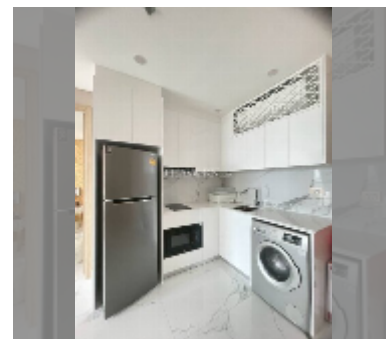

Продается квартира 1 спальня 46.5 м² в ЖК Сорасабана Beach Jomtien, Паттайя

฿ 7 300 000

ПАРАМЕТРЫ ОБЪЕКТА:

UID	FS-242690
квота	иностранная квота
тип	1 спальня
площадь	46.5м²
этаж	22
вид	вид на море
состояние	хорошее
объекта	

комплектация: мебель, кондиционер,
телевизор, стиральная машина,
холодильник

О ЖИЛОМ КОМПЛЕКСЕ (ДОМЕ):

район	Джомтьен
зданий	1
этажность	59
год сдачи	2022
обслуживание	฿ 27 900/год

УДОБСТВА:

Общие сведения: высотка, метров до пляжа: 50, минут до пляжа: 1, шатл бас, первая линия, наземная парковка, многоуровневая парковка.

Бассейн: бассейн, бассейн на крыше, панорамный бассейн, джакузи, бар у бассейна, зона загара.

Зона отдыха: зона отдыха, сад, зона отдыха на крыше.

Секция здоровья: тренажерный зал, сауна, хамам.

Другое: лобби, переговорная комната, игровая комната, детская площадка, видеонаблюдение, охрана.