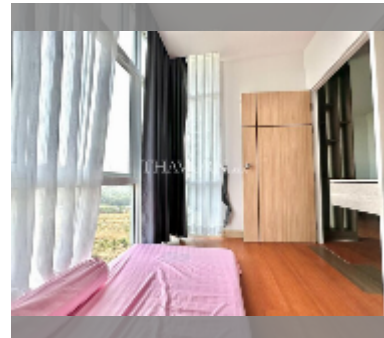

Продается квартира 2 спальни 38.39 м² в ЖК The Grand Jomtien Beach, Паттайя

฿ 2 500 000

ПАРАМЕТРЫ ОБЪЕКТА:

UID	FS-242668
квота	тайская квота
тип	2 спальни
площадь	38.39м²
этаж	6
вид	частичный вид на море

комплектация: мебель, кондиционер, холодильник

О ЖИЛОМ КОМПЛЕКСЕ (ДОМЕ):

район	Джомтьен
зданий	2
этажность	30
год сдачи	2015
обслуживание	฿ 9 214/год

УДОБСТВА:

Общие сведения: высотка, шатл бас, крытая парковка.

Бассейн: бассейн.

Зона отдыха: сад.

Секция здоровья: тренажерный зал, сауна.

Другое: рецепция, видеонаблюдение, охрана.