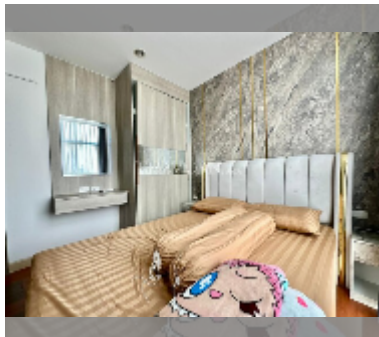

Продается квартира 2 спальни 38.39 м² в ЖК The Grand Jomtien Beach, Паттайя

฿ 2 500 000

ПАРАМЕТРЫ ОБЪЕКТА:

UID	FS-242668
квота	тайская квота
тип	2 спальни
площадь	38.39м²
этаж	6
вид	частичный вид на море

комплектация: мебель, кондиционер, холодильник

О ЖИЛОМ КОМПЛЕКСЕ (ДОМЕ):

район	Джомтьен
зданий	2
этажность	30
год сдачи	2015
обслуживание	฿ 9 214/год

УДОБСТВА:

Общие сведения: высотка, шатл бас, крытая парковка.

Бассейн: бассейн.

Зона отдыха: сад.

Секция здоровья: тренажерный зал, сауна.

Другое: рецепция, видеонаблюдение, охрана.