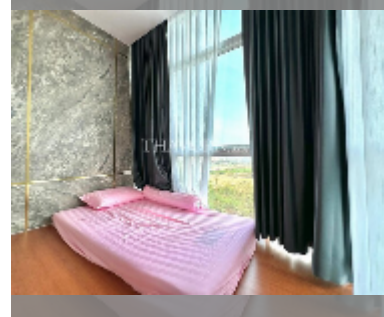

Продается квартира 2 спальни 38.39 м² в ЖК The Grand Jomtien Beach, Паттайя

฿ 2 500 000

ПАРАМЕТРЫ ОБЪЕКТА:

UID	FS-242668
квота	тайская квота
тип	2 спальни
площадь	38.39м²
этаж	6
вид	частичный вид на море

комплектация: мебель, кондиционер, холодильник

О ЖИЛОМ КОМПЛЕКСЕ (ДОМЕ):

район	Джомтьен
зданий	2
этажность	30
год сдачи	2015
обслуживание	฿ 9 214/год

УДОБСТВА:

Общие сведения: высотка, шатл бас, крытая парковка.

Бассейн: бассейн.

Зона отдыха: сад.

Секция здоровья: тренажерный зал, сауна.

Другое: рецепция, видеонаблюдение, охрана.