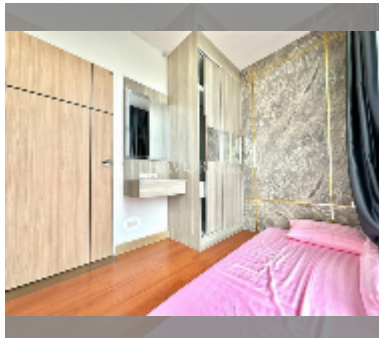

Продается квартира 2 спальни 38.39 м² в ЖК The Grand Jomtien Beach, Паттайя

฿ 2 500 000

ПАРАМЕТРЫ ОБЪЕКТА:

UID	FS-242668
квота	тайская квота
тип	2 спальни
площадь	38.39м²
этаж	6
вид	частичный вид на море

комплектация: мебель, кондиционер, холодильник

О ЖИЛОМ КОМПЛЕКСЕ (ДОМЕ):

район	Джомтьен
зданий	2
этажность	30
год сдачи	2015
обслуживание	฿ 9 214/год

УДОБСТВА:

Общие сведения: высотка, шатл бас, крытая парковка.

Бассейн: бассейн.

Зона отдыха: сад.

Секция здоровья: тренажерный зал, сауна.

Другое: рецепция, видеонаблюдение, охрана.