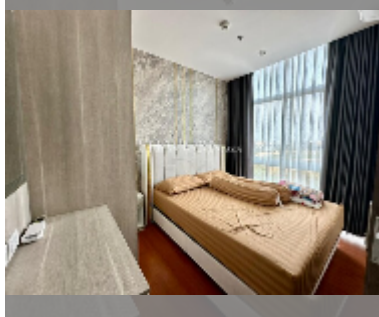

Продается квартира 2 спальни 38.39 м² в ЖК The Grand Jomtien Beach, Паттайя

฿ 2 500 000

ПАРАМЕТРЫ ОБЪЕКТА:

UID	FS-242668
квота	тайская квота
тип	2 спальни
площадь	38.39м²
этаж	6
вид	частичный вид на море

комплектация: мебель, кондиционер, холодильник

О ЖИЛОМ КОМПЛЕКСЕ (ДОМЕ):

район	Джомтьен
зданий	2
этажность	30
год сдачи	2015
обслуживание	฿ 9 214/год

УДОБСТВА:

Общие сведения: высотка, шатл бас, крытая парковка.

Бассейн: бассейн.

Зона отдыха: сад.

Секция здоровья: тренажерный зал, сауна.

Другое: рецепция, видеонаблюдение, охрана.