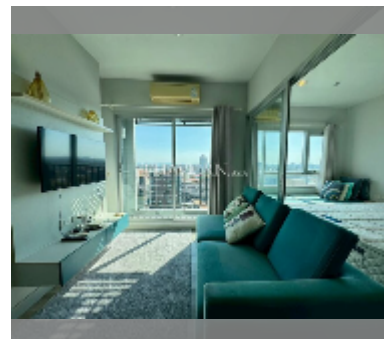

Продается квартира 1 спальня 32 м² в ЖК Centric Sea, Паттайя

฿ 2 890 000

ПАРАМЕТРЫ ОБЪЕКТА:

UID	FS-242661
квота	иностранная квота
тип	1 спальня
площадь	32м²
этаж	13
вид	вид на город
состояние объекта	хорошее
комплектация:	мебель, кондиционер, стиральная машина

О ЖИЛОМ КОМПЛЕКСЕ (ДОМЕ):

район	Центральная Паттайя
зданий	3
этажность	44
год сдачи	2015
обслуживание	฿ 21 120/год

УДОБСТВА:

Общие сведения: высотка,

многоуровневая парковка, крытая парковка.

Бассейн: бассейн, бассейн на крыше.

Зона отдыха: зона отдыха, сад, зона отдыха на крыше.

Секция здоровья: тренажерный зал.

Другое: лобби, клубный дом,

видеонаблюдение, охрана, минимаркет.