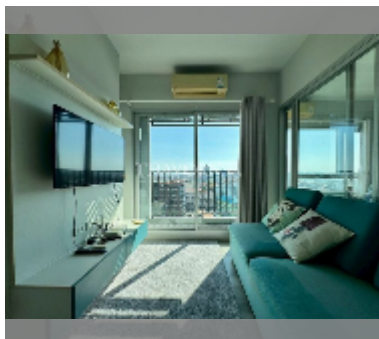

Продается квартира 1 спальня 32 м² в ЖК Centric Sea, Паттайя

฿ 2 890 000

ПАРАМЕТРЫ ОБЪЕКТА:

UID	FS-242661
квота	иностранная квота
тип	1 спальня
площадь	32м²
этаж	13
вид	вид на город
состояние объекта	хорошее
комплектация:	мебель, кондиционер, стиральная машина

О ЖИЛОМ КОМПЛЕКСЕ (ДОМЕ):

район	Центральная Паттайя
зданий	3
этажность	44
год сдачи	2015
обслуживание	฿ 21 120/год

УДОБСТВА:

Общие сведения: высотка,

многоуровневая парковка, крытая парковка.

Бассейн: бассейн, бассейн на крыше.

Зона отдыха: зона отдыха, сад, зона отдыха на крыше.

Секция здоровья: тренажерный зал.

Другое: лобби, клубный дом,

видеонаблюдение, охрана, минимаркет.