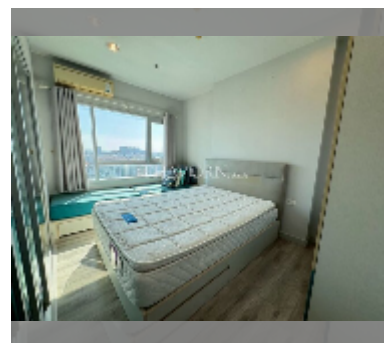

Продается квартира 1 спальня 32 м² в ЖК Centric Sea, Паттайя

฿ 2 890 000

ПАРАМЕТРЫ ОБЪЕКТА:

UID	FS-242661
квота	иностранная квота
тип	1 спальня
площадь	32м²
этаж	13
вид	вид на город
состояние объекта	хорошее
комплектация:	мебель, кондиционер, стиральная машина

О ЖИЛОМ КОМПЛЕКСЕ (ДОМЕ):

район	Центральная Паттайя
зданий	3
этажность	44
год сдачи	2015
обслуживание	฿ 21 120/год

УДОБСТВА:

Общие сведения: высотка,

многоуровневая парковка, крытая парковка.

Бассейн: бассейн, бассейн на крыше.

Зона отдыха: зона отдыха, сад, зона отдыха на крыше.

Секция здоровья: тренажерный зал.

Другое: лобби, клубный дом,

видеонаблюдение, охрана, минимаркет.