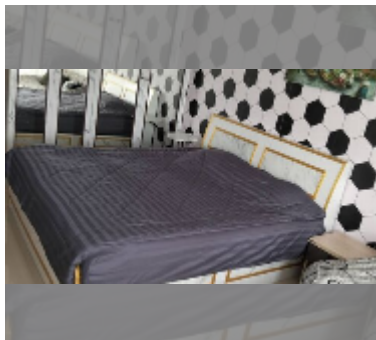

公寓 for sale 一室公寓 28.79 平方米 在 View Talay 1, Pattaya

฿ 1,635,000

UNIT PARAMETERS:

UID	FS-242635
所有权	泰国所有权
类型	一室公寓
面积	28.79平方米
楼层	14
风景	城市景
在线看房	yes

PROJECT PARAMETERS:

地区	Thappraya
楼房	2
楼层	15
交付年份	1997
服务	B 6,910/year

FACILITIES:

一般信息: 高楼, 米到海滩: 600, 分钟到海滩: 10, 室外停车场.

游泳池: 游泳池, 儿童游泳池.

寒冷地带: 花园.

卫生区: 按摩.

其他: 大堂, 中央电视台, 安全, 迷你超市, 洗衣店, 客房服务.