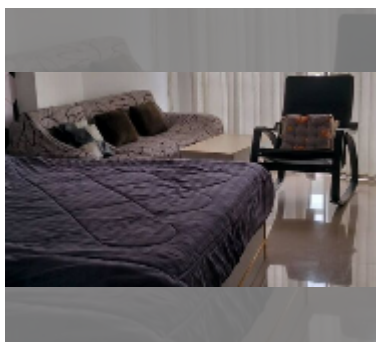

公寓 for sale 一室公寓 28.79 平方米 在 View Talay 1, Pattaya

฿ 1,635,000

UNIT PARAMETERS:

UID	FS-242635
所有权	泰国所有权
类型	一室公寓
面积	28.79平方米
楼层	14
风景	城市景
在线看房	yes

PROJECT PARAMETERS:

地区	Thappraya
楼房	2
楼层	15
交付年份	1997
服务	B 6,910/year

FACILITIES:

一般信息: 高楼, 米到海滩: 600, 分钟到海滩: 10, 室外停车场.

游泳池: 游泳池, 儿童游泳池.

寒冷地带: 花园.

卫生区: 按摩.

其他: 大堂, 中央电视台, 安全, 迷你超市, 洗衣店, 客房服务.