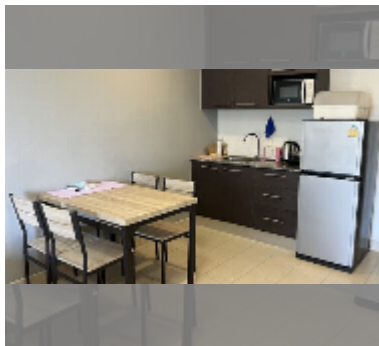

公寓 for sale 一室公寓 32 平方米 在 Jomtien beach condominium, Pattaya

฿ 1,650,000

UNIT PARAMETERS:

UID	FS-242629
所有权	外国所有权
类型	一室公寓
面积	32平方米
楼层	8
风景	海景
equipment: furniture, air conditioner, television, refrigerator	

PROJECT PARAMETERS:

地区	乔木提恩
楼房	5
楼层	18
交付年份	1993

FACILITIES:

一般信息: 高楼, 室外停车场.

游泳池: 游泳池.

寒冷地带: 寒冷地带.

卫生区: 健身房.

其他: 中央电视台, 安全, 迷你超市.