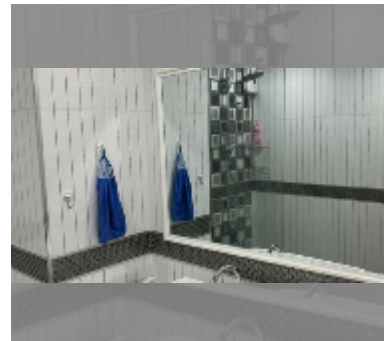

公寓 for sale 一室公寓 32 平方米 在 Jomtien beach condominium, Pattaya

฿ 1,650,000

UNIT PARAMETERS:

UID	FS-242629
所有权	外国所有权
类型	一室公寓
面积	32平方米
楼层	8
风景	海景
equipment: furniture, air conditioner, television, refrigerator	

PROJECT PARAMETERS:

地区	乔木提恩
楼房	5
楼层	18
交付年份	1993

FACILITIES:

一般信息: 高楼, 室外停车场.

游泳池: 游泳池.

寒冷地带: 寒冷地带.

卫生区: 健身房.

其他: 中央电视台, 安全, 迷你超市.