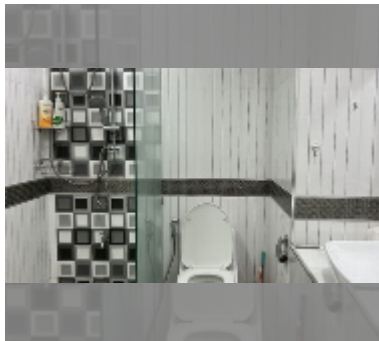

公寓 for sale 一室公寓 32 平方米 在 Jomtien beach condominium, Pattaya

฿ 1,650,000

UNIT PARAMETERS:

UID	FS-242629
所有权	外国所有权
类型	一室公寓
面积	32平方米
楼层	8
风景	海景
equipment: furniture, air conditioner, television, refrigerator	

PROJECT PARAMETERS:

地区	乔木提恩
楼房	5
楼层	18
交付年份	1993

FACILITIES:

一般信息: 高楼, 室外停车场.

游泳池: 游泳池.

寒冷地带: 寒冷地带.

卫生区: 健身房.

其他: 中央电视台, 安全, 迷你超市.