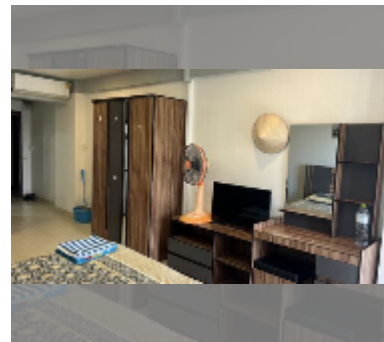

公寓 for sale 一室公寓 32 平方米 在 Jomtien beach condominium, Pattaya

฿ 1,650,000

UNIT PARAMETERS:

UID	FS-242629
所有权	外国所有权
类型	一室公寓
面积	32平方米
楼层	8
风景	海景
equipment: furniture, air conditioner, television, refrigerator	

PROJECT PARAMETERS:

地区	乔木提恩
楼房	5
楼层	18
交付年份	1993

FACILITIES:

一般信息: 高楼, 室外停车场.

游泳池: 游泳池.

寒冷地带: 寒冷地带.

卫生区: 健身房.

其他: 中央电视台, 安全, 迷你超市.