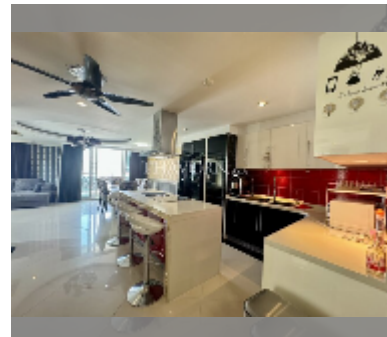

Продается квартира 2 спальни 204 м² в ЖК LK Legend, Паттайя

฿ 12 490 000

ПАРАМЕТРЫ ОБЪЕКТА:

UID	FS-242620
квота	иностранная квота
тип	2 спальни
площадь	204м²
этаж	6
вид	вид на бассейн
состояние объекта	хорошее
комплектация:	кондиционер, телевизор, стиральная машина, холодильник
онлайн-показ	yes

О ЖИЛОМ КОМПЛЕКСЕ (ДОМЕ):

район	Центральная Паттайя
зданий	4
этажность	6
год сдачи	2010
обслуживание	฿ 85 680/год

УДОБСТВА:

Общие сведения: малоэтажный, наземная парковка, крытая парковка.

Бассейн: бассейн, детский бассейн, зона загара.

Зона отдыха: зона отдыха, сад, зона барбекю.

Секция здоровья: тренажерный зал, сауна.

Другое: рецепция, лобби, видеонаблюдение, охрана.