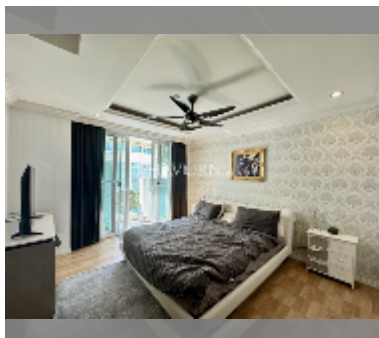

Продается квартира 2 спальни 204 м² в ЖК LK Legend, Паттайя

฿ 12 490 000

ПАРАМЕТРЫ ОБЪЕКТА:

UID	FS-242620
квота	иностранная квота
тип	2 спальни
площадь	204м²
этаж	6
вид	вид на бассейн
состояние объекта	хорошее
комплектация:	кондиционер, телевизор, стиральная машина, холодильник
онлайн-показ	yes

О ЖИЛОМ КОМПЛЕКСЕ (ДОМЕ):

район	Центральная Паттайя
зданий	4
этажность	6
год сдачи	2010
обслуживание	฿ 85 680/год

УДОБСТВА:

Общие сведения: малоэтажный, наземная парковка, крытая парковка.

Бассейн: бассейн, детский бассейн, зона загара.

Зона отдыха: зона отдыха, сад, зона барбекю.

Секция здоровья: тренажерный зал, сауна.

Другое: рецепция, лобби, видеонаблюдение, охрана.