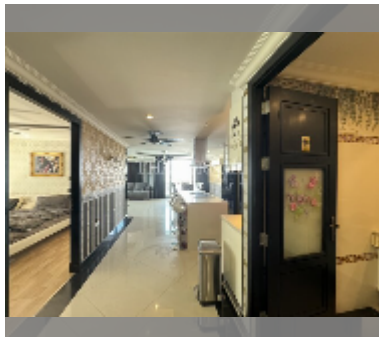

Продается квартира 2 спальни 204 м² в ЖК LK Legend, Паттайя

฿ 12 490 000

ПАРАМЕТРЫ ОБЪЕКТА:

UID	FS-242620
квота	иностранная квота
тип	2 спальни
площадь	204м²
этаж	6
вид	вид на бассейн
состояние объекта	хорошее
комплектация:	кондиционер, телевизор, стиральная машина, холодильник
онлайн-показ	yes

О ЖИЛОМ КОМПЛЕКСЕ (ДОМЕ):

район	Центральная Паттайя
зданий	4
этажность	6
год сдачи	2010
обслуживание	฿ 85 680/год

УДОБСТВА:

Общие сведения: малоэтажный, наземная парковка, крытая парковка.

Бассейн: бассейн, детский бассейн, зона загара.

Зона отдыха: зона отдыха, сад, зона барбекю.

Секция здоровья: тренажерный зал, сауна.

Другое: рецепция, лобби, видеонаблюдение, охрана.