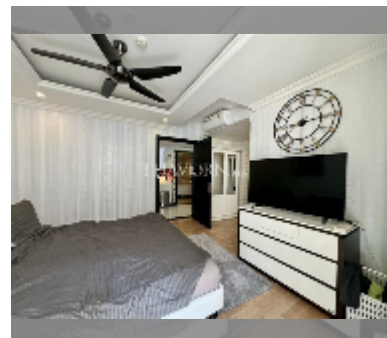

Продается квартира 2 спальни 204 м² в ЖК LK Legend, Паттайя

฿ 12 490 000

ПАРАМЕТРЫ ОБЪЕКТА:

UID	FS-242620
квота	иностранная квота
тип	2 спальни
площадь	204м²
этаж	6
вид	вид на бассейн
состояние объекта	хорошее
комплектация:	кондиционер, телевизор, стиральная машина, холодильник
онлайн-показ	yes

О ЖИЛОМ КОМПЛЕКСЕ (ДОМЕ):

район	Центральная Паттайя
зданий	4
этажность	6
год сдачи	2010
обслуживание	฿ 85 680/год

УДОБСТВА:

Общие сведения: малоэтажный, наземная парковка, крытая парковка.

Бассейн: бассейн, детский бассейн, зона загара.

Зона отдыха: зона отдыха, сад, зона барбекю.

Секция здоровья: тренажерный зал, сауна.

Другое: рецепция, лобби, видеонаблюдение, охрана.