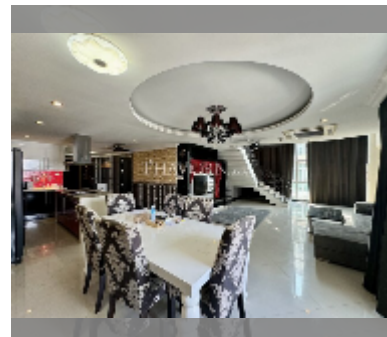

Продается квартира 2 спальни 204 м² в ЖК LK Legend, Паттайя

฿ 12 490 000

ПАРАМЕТРЫ ОБЪЕКТА:

UID	FS-242620
квота	иностранная квота
тип	2 спальни
площадь	204м²
этаж	6
вид	вид на бассейн
состояние объекта	хорошее
комплектация:	кондиционер, телевизор, стиральная машина, холодильник
онлайн-показ	yes

О ЖИЛОМ КОМПЛЕКСЕ (ДОМЕ):

район	Центральная Паттайя
зданий	4
этажность	6
год сдачи	2010
обслуживание	฿ 85 680/год

УДОБСТВА:

Общие сведения: малоэтажный, наземная парковка, крытая парковка.

Бассейн: бассейн, детский бассейн, зона загара.

Зона отдыха: зона отдыха, сад, зона барбекю.

Секция здоровья: тренажерный зал, сауна.

Другое: рецепция, лобби, видеонаблюдение, охрана.