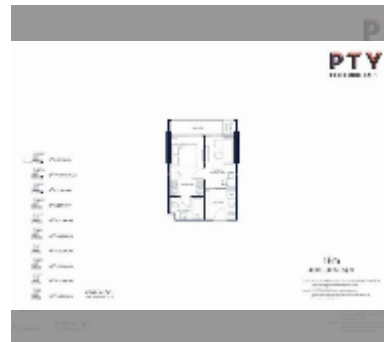

## 公寓 for sale 1间卧室 40 平方米 在 PTY Residence Sai 1, Pattaya

**฿ 9,900,000**

**UNIT PARAMETERS:**

UID	FS-242617
所有权	外国所有权
类型	1间卧室
面积	40平方米
楼层	11
风景	海景

**PROJECT PARAMETERS:**

地区	Central Pattaya
楼房	1
楼层	27
开工建设	2025
交付年份	2027

**FACILITIES:**

**一般信息:** 高楼, 米到海滩: 20, 分钟到海滩: 1, 海滨, 多层停车场.

**游泳池:** 游泳池, 儿童游泳池, 屋顶游泳池, 无限视野, 日光浴区.

**寒冷地带:** 寒冷地带, 花园, 屋顶上的休息区, 烧烤区.

**卫生区:** 健身房, 桑拿, 土耳其浴室, стим-сауна, комната для йоги.

**其他:** 接待, 大堂, 俱乐部, 会议室, 游戏室, 中央电视台, 安全, 洗衣店.