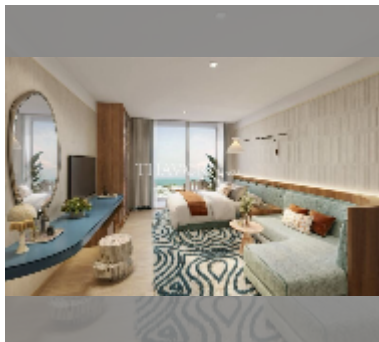

## 公寓 for sale 1间卧室 40 平方米 在 PTY Residence Sai 1, Pattaya

**฿ 9,900,000**

**UNIT PARAMETERS:**

UID	FS-242617
所有权	外国所有权
类型	1间卧室
面积	40平方米
楼层	11
风景	海景

**PROJECT PARAMETERS:**

地区	Central Pattaya
楼房	1
楼层	27
开工建设	2025
交付年份	2027

**FACILITIES:**

**一般信息:** 高楼, 米到海滩: 20, 分钟到海滩: 1, 海滨, 多层停车场.

**游泳池:** 游泳池, 儿童游泳池, 屋顶游泳池, 无限视野, 日光浴区.

**寒冷地带:** 寒冷地带, 花园, 屋顶上的休息区, 烧烤区.

**卫生区:** 健身房, 桑拿, 土耳其浴室, стим-сауна, комната для йоги.

**其他:** 接待, 大堂, 俱乐部, 会议室, 游戏室, 中央电视台, 安全, 洗衣店.