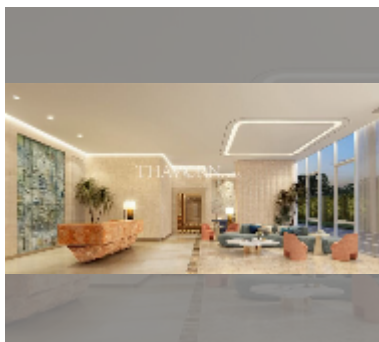

## 公寓 for sale 1间卧室 40 平方米 在 PTY Residence Sai 1, Pattaya

**฿ 9,900,000**

**UNIT PARAMETERS:**

UID	FS-242617
所有权	外国所有权
类型	1间卧室
面积	40平方米
楼层	11
风景	海景

**PROJECT PARAMETERS:**

地区	Central Pattaya
楼房	1
楼层	27
开工建设	2025
交付年份	2027

**FACILITIES:**

**一般信息:** 高楼, 米到海滩: 20, 分钟到海滩: 1, 海滨, 多层停车场.

**游泳池:** 游泳池, 儿童游泳池, 屋顶游泳池, 无限视野, 日光浴区.

**寒冷地带:** 寒冷地带, 花园, 屋顶上的休息区, 烧烤区.

**卫生区:** 健身房, 桑拿, 土耳其浴室, стим-сауна, комната для йоги.

**其他:** 接待, 大堂, 俱乐部, 会议室, 游戏室, 中央电视台, 安全, 洗衣店.