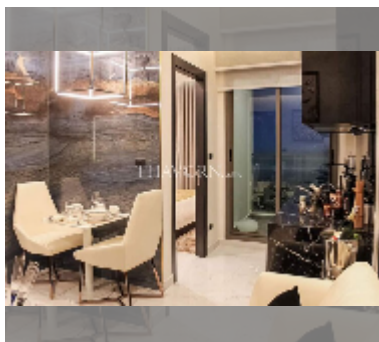

Продается квартира студия 29 м² в ЖК Grand Solaire Pattaya, Паттайя

฿ 3 090 000

ПАРАМЕТРЫ ОБЪЕКТА:

UID	FS-242615
квота	иностранная квота
тип	студия
площадь	29м²
этаж	27
вид	вид на город

О ЖИЛОМ КОМПЛЕКСЕ (ДОМЕ):

район	Таппрайя
зданий	1
этажность	67
год сдачи	2025
обслуживание	฿ 13 920/год

УДОБСТВА:

Общие сведения: высотка, наземная парковка, многоуровневая парковка.

Бассейн: бассейн, бассейн на крыше, джакузи, зона загара.

Зона отдыха: зона отдыха, зона отдыха на крыше.

Секция здоровья: тренажерный зал.

Другое: лобби, видеонаблюдение, охрана, прачечная.