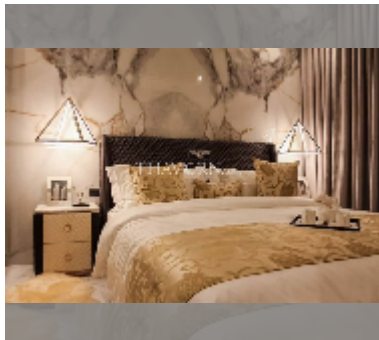

Продается квартира студия 29 м² в ЖК Grand Solaire Pattaya, Паттайя

฿ 3 090 000

ПАРАМЕТРЫ ОБЪЕКТА:

UID	FS-242615
квота	иностранная квота
тип	студия
площадь	29м²
этаж	27
вид	вид на город

О ЖИЛОМ КОМПЛЕКСЕ (ДОМЕ):

район	Таппрайя
зданий	1
этажность	67
год сдачи	2025
обслуживание	฿ 13 920/год

УДОБСТВА:

Общие сведения: высотка, наземная парковка, многоуровневая парковка.

Бассейн: бассейн, бассейн на крыше, джакузи, зона загара.

Зона отдыха: зона отдыха, зона отдыха на крыше.

Секция здоровья: тренажерный зал.

Другое: лобби, видеонаблюдение, охрана, прачечная.