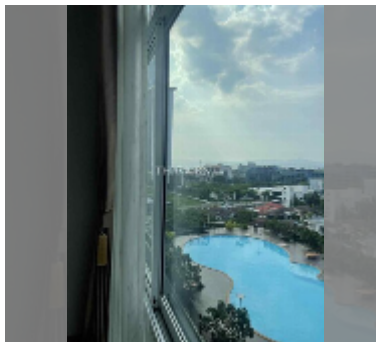

### FACILITIES:

**一般信息:** 高楼, 米到海滩: 500, 室外停车场, 有盖停车场.

**游泳池:** 游泳池.

**卫生区:** 健身房.

**其他:** 接待, 大堂, 中央电视台, 安全, 洗衣店.

细节