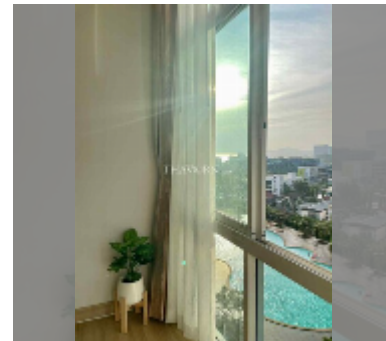

### UNIT PARAMETERS:

UID	FS-242609
所有权	泰国所有权
类型	1间卧室
面积	24.87平方米
楼层	9
风景	海景

### FACILITIES:

**一般信息:** 高楼, 米到海滩: 500, 室外停车场, 有盖停车场.

**游泳池:** 游泳池.

**卫生区:** 健身房.

**其他:** 接待, 大堂, 中央电视台, 安全, 洗衣店.

细节