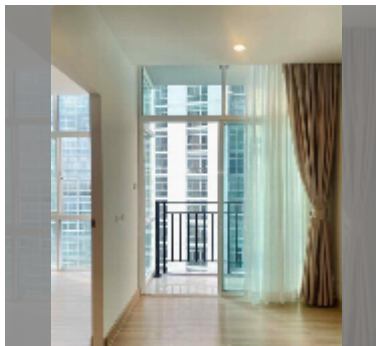

公寓 for sale 1间卧室 24.87 平方米 在 The Twin Tower Jomtien, Pattaya

฿ 1,590,000

UNIT PARAMETERS:

UID	FS-242609
所有权	泰国所有权
类型	1间卧室
面积	24.87平方米
楼层	9
风景	海景

PROJECT PARAMETERS:

地区	乔木提恩
楼房	2
楼层	31
交付年份	2015
服务	B 7,461/year

FACILITIES:

一般信息: 高楼, 米到海滩: 500, 室外停车场, 有盖停车场.

游泳池: 游泳池.

卫生区: 健身房.

其他: 接待, 大堂, 中央电视台, 安全, 洗衣店.