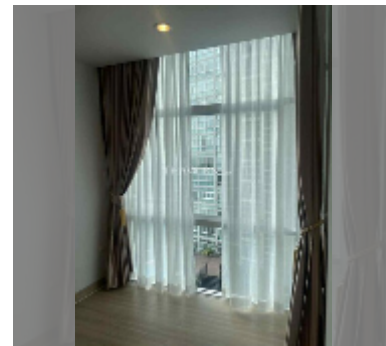

公寓 for sale 1间卧室 24.87 平方米 在 The Twin Tower Jomtien, Pattaya

฿ 1,590,000

UNIT PARAMETERS:

UID	FS-242609
所有权	泰国所有权
类型	1间卧室
面积	24.87平方米
楼层	9
风景	海景

PROJECT PARAMETERS:

地区	乔木提恩
楼房	2
楼层	31
交付年份	2015
服务	B 7,461/year

FACILITIES:

一般信息: 高楼, 米到海滩: 500, 室外停车场, 有盖停车场.

游泳池: 游泳池.

卫生区: 健身房.

其他: 接待, 大堂, 中央电视台, 安全, 洗衣店.