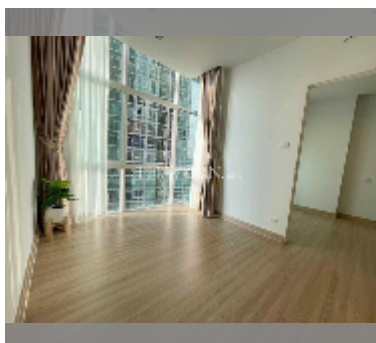

Продается квартира 1 спальня 24.87 м² в ЖК The Grand Jomtien Beach, Паттайя

฿ 1590 000

ПАРАМЕТРЫ ОБЪЕКТА:

UID	FS-242609
квота	тайская квота
тип	1 спальня
площадь	24.87м²
этаж	9
вид	вид на море

О ЖИЛОМ КОМПЛЕКСЕ (ДОМЕ):

район	Джомтьен
зданий	2
этажность	30
год сдачи	2015
обслуживание	฿ 5 969/год

УДОБСТВА:

Общие сведения: высотка, шатл бас, крытая парковка.

Бассейн: бассейн.

Зона отдыха: сад.

Секция здоровья: тренажерный зал, сауна.

Другое: рецепция, видеонаблюдение, охрана.