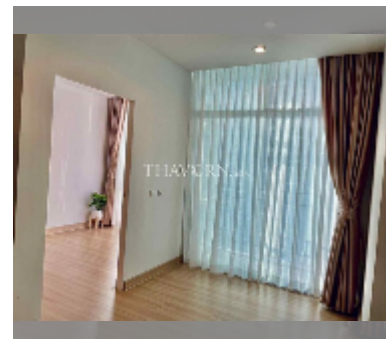

Продается квартира 1 спальня 24.87 м² в ЖК The Grand Jomtien Beach, Паттайя

฿ 1590 000

ПАРАМЕТРЫ ОБЪЕКТА:

UID	FS-242609
квота	тайская квота
тип	1 спальня
площадь	24.87м²
этаж	9
вид	вид на море

О ЖИЛОМ КОМПЛЕКСЕ (ДОМЕ):

район	Джомтьен
зданий	2
этажность	30
год сдачи	2015
обслуживание	฿ 5 969/год

УДОБСТВА:

Общие сведения: высотка, шатл бас, крытая парковка.

Бассейн: бассейн.

Зона отдыха: сад.

Секция здоровья: тренажерный зал, сауна.

Другое: рецепция, видеонаблюдение, охрана.