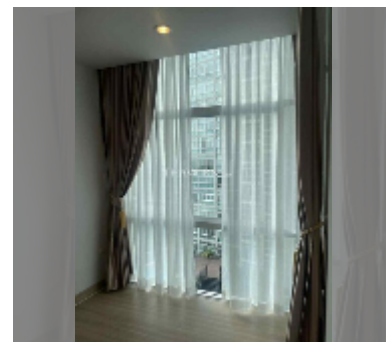

Продается квартира 1 спальня 24.87 м² в ЖК The Grand Jomtien Beach, Паттайя

฿ 1590 000

ПАРАМЕТРЫ ОБЪЕКТА:

UID	FS-242609
квота	тайская квота
тип	1 спальня
площадь	24.87м²
этаж	9
вид	вид на море

О ЖИЛОМ КОМПЛЕКСЕ (ДОМЕ):

район	Джомтьен
зданий	2
этажность	30
год сдачи	2015
обслуживание	฿ 5 969/год

УДОБСТВА:

Общие сведения: высотка, шатл бас, крытая парковка.

Бассейн: бассейн.

Зона отдыха: сад.

Секция здоровья: тренажерный зал, сауна.

Другое: рецепция, видеонаблюдение, охрана.