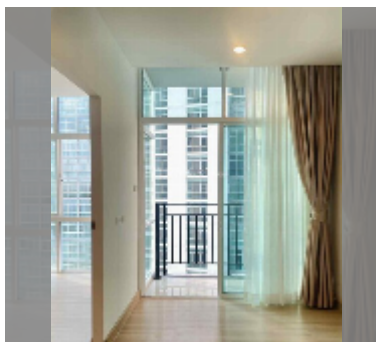

Продается квартира 1 спальня 24.87 м² в ЖК The Grand Jomtien Beach, Паттайя

฿ 1590 000

ПАРАМЕТРЫ ОБЪЕКТА:

UID	FS-242609
квота	тайская квота
тип	1 спальня
площадь	24.87м²
этаж	9
вид	вид на море

О ЖИЛОМ КОМПЛЕКСЕ (ДОМЕ):

район	Джомтьен
зданий	2
этажность	30
год сдачи	2015
обслуживание	฿ 5 969/год

УДОБСТВА:

Общие сведения: высотка, шатл бас, крытая парковка.

Бассейн: бассейн.

Зона отдыха: сад.

Секция здоровья: тренажерный зал, сауна.

Другое: рецепция, видеонаблюдение, охрана.