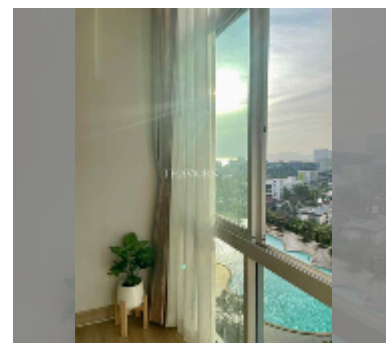

Продается квартира 1 спальня 24.87 м² в ЖК The Grand Jomtien Beach, Паттайя

฿ 1590 000

ПАРАМЕТРЫ ОБЪЕКТА:

UID	FS-242609
квота	тайская квота
тип	1 спальня
площадь	24.87м²
этаж	9
вид	вид на море

О ЖИЛОМ КОМПЛЕКСЕ (ДОМЕ):

район	Джомтьен
зданий	2
этажность	30
год сдачи	2015
обслуживание	฿ 5 969/год

УДОБСТВА:

Общие сведения: высотка, шатл бас, крытая парковка.

Бассейн: бассейн.

Зона отдыха: сад.

Секция здоровья: тренажерный зал, сауна.

Другое: рецепция, видеонаблюдение, охрана.