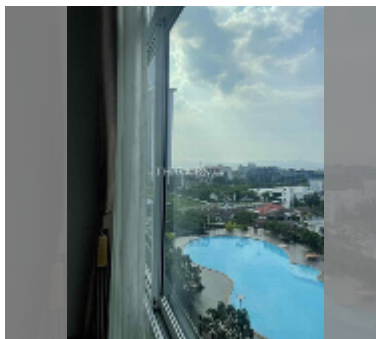

Продается квартира 1 спальня 24.87 м² в ЖК The Grand Jomtien Beach, Паттайя

฿ 1590 000

ПАРАМЕТРЫ ОБЪЕКТА:

UID	FS-242609
квота	тайская квота
тип	1 спальня
площадь	24.87м²
этаж	9
вид	вид на море

О ЖИЛОМ КОМПЛЕКСЕ (ДОМЕ):

район	Джомтьен
зданий	2
этажность	30
год сдачи	2015
обслуживание	฿ 5 969/год

УДОБСТВА:

Общие сведения: высотка, шатл бас, крытая парковка.

Бассейн: бассейн.

Зона отдыха: сад.

Секция здоровья: тренажерный зал, сауна.

Другое: рецепция, видеонаблюдение, охрана.