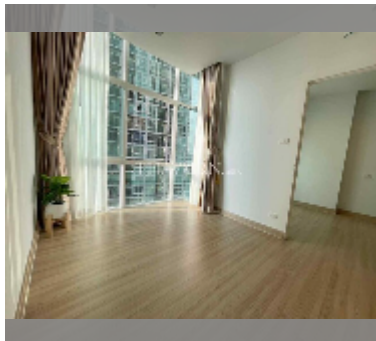

公寓 for sale 1间卧室 24.87 平方米 在 The Twin Tower Jomtien, Pattaya

฿ 1,590,000

UNIT PARAMETERS:

UID	FS-242609
所有权	泰国所有权
类型	1间卧室
面积	24.87平方米
楼层	9
风景	海景

PROJECT PARAMETERS:

地区	乔木提恩
楼房	2
楼层	31
交付年份	2015
服务	B 7,461/year

FACILITIES:

一般信息: 高楼, 米到海滩: 500, 室外停车场, 有盖停车场.

游泳池: 游泳池.

卫生区: 健身房.

其他: 接待, 大堂, 中央电视台, 安全, 洗衣店.