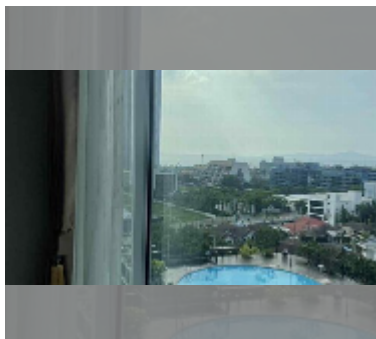

Продается квартира 1 спальня 24.87 м² в ЖК The Twin Tower Jomtien, Паттайя

฿ 1 590 000

ПАРАМЕТРЫ ОБЪЕКТА:

UID	FS-242609
квота	тайская квота
тип	1 спальня
площадь	24.87м²
этаж	9
вид	вид на море

О ЖИЛОМ КОМПЛЕКСЕ (ДОМЕ):

район	Джомтьен
зданий	2
этажность	31
год сдачи	2015
обслуживание	฿ 7 461/год

УДОБСТВА:

Общие сведения: высотка, метров до пляжа: 500, наземная парковка, крытая парковка.

Бассейн: бассейн.

Секция здоровья: тренажерный зал.

Другое: рецепция, лобби, видеонаблюдение, охрана, прачечная.